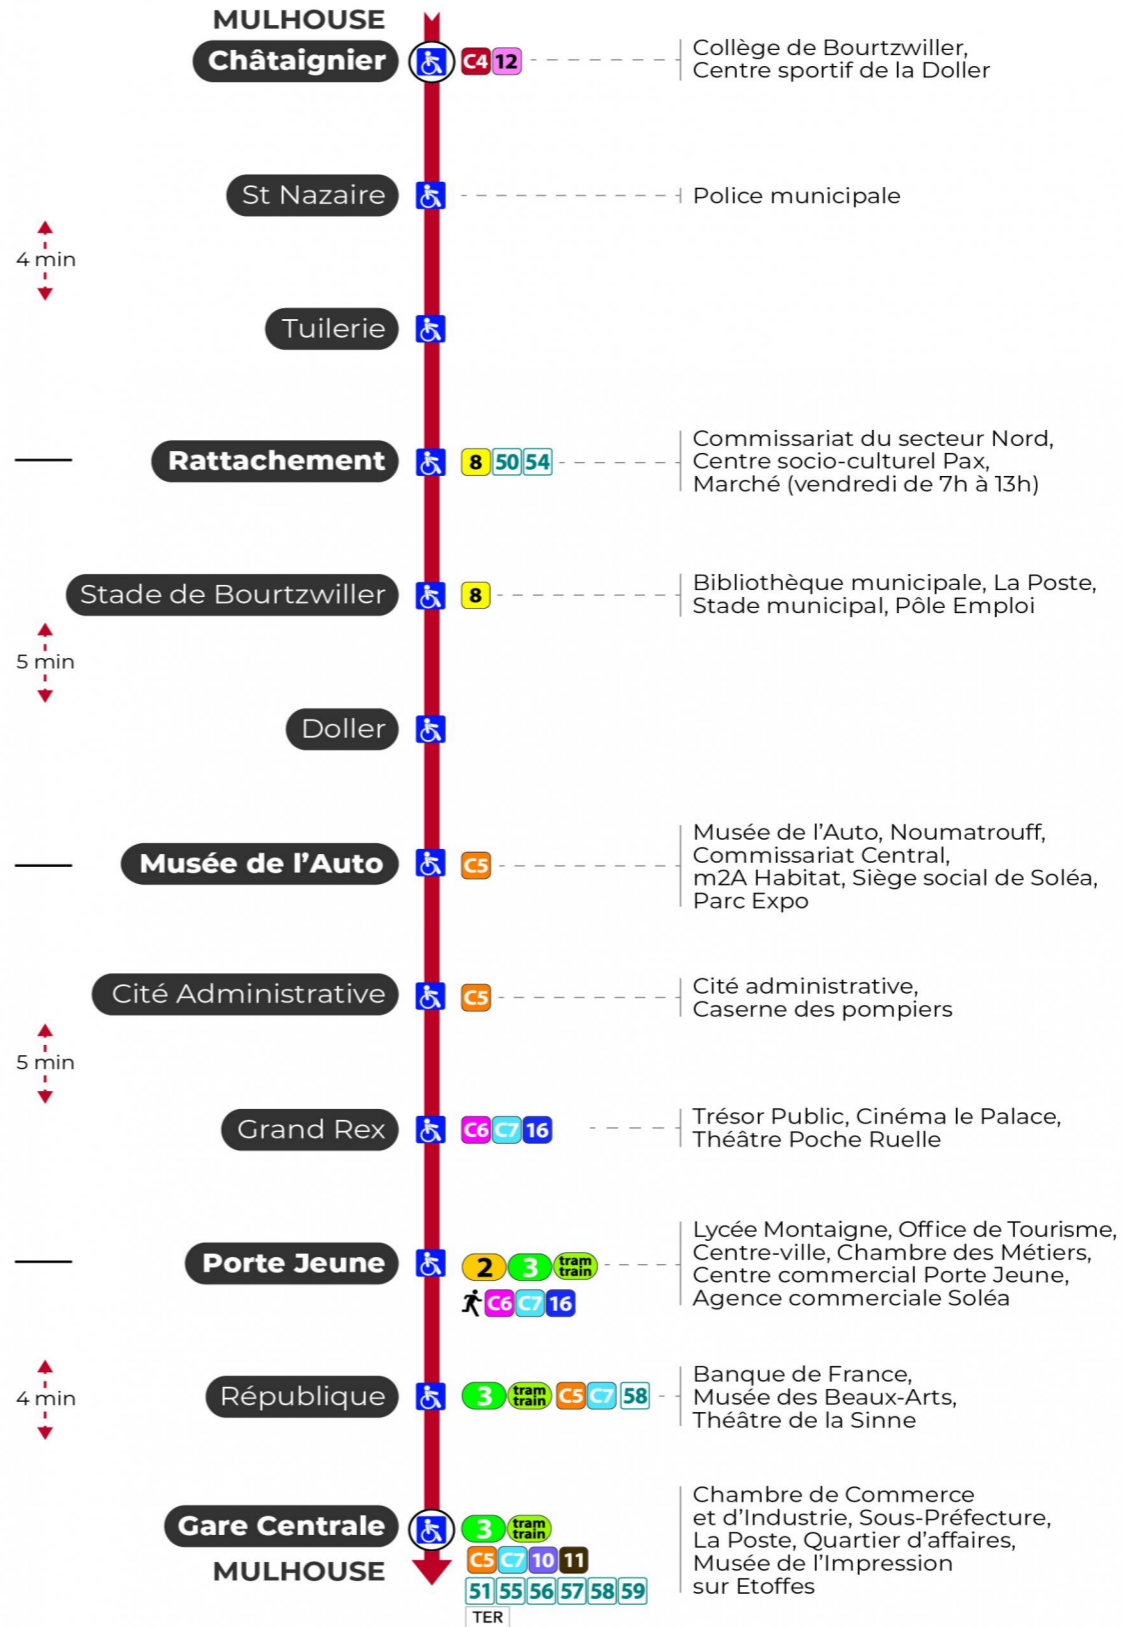

Valables du 29 juin au 1er septembre 2024 inclus

Gültig vom 29. Juni bis zum 1. September 2024
Valid from June 29, to September 1, 2024

Lundi à vendredi

Montag bis Freitag
Monday to Friday

4h	5h	6h	7h	8h	9h	10h	11h	12h	13h	14h	15h	16h	17h	18h	19h	20h	21h	22h	23h
52	06	05	06	06	06	06	06	06	06	06	06	06	06	06	06	13	02	12	22
	28	17	14	14	14	14	14	14	14	14	14	14	14	14	14	27	37	47	
	39	31	21	21	21	21	21	21	21	21	21	21	21	21	23	45			
	48	40	29	29	29	29	29	29	29	29	29	29	29	29	33				
		47	36	36	36	36	36	36	36	36	36	36	36	36	43				
		53	44	44	44	44	44	44	44	44	44	44	44	44	54				
		59	51	51	51	51	51	51	51	51	51	51	51	51					
		59	59	59	59	59	59	59	59	59	59	59	59	59					

Samedi

Samstag
Saturday

4h	5h	6h	7h	8h	9h	10h	11h	12h	13h	14h	15h	16h	17h	18h	19h	20h	21h	22h	23h
52	06	05	06	06	06	06	06	06	06	06	06	06	06	06	06	13	02	12	22
	28	17	14	14	14	14	14	14	14	14	14	14	14	14	14	27	37	47	57
	39	31	21	21	21	21	21	21	21	21	21	21	21	21	23	45			
	48	40	29	29	29	29	29	29	29	29	29	29	29	29	33				
		47	36	36	36	36	36	36	36	36	36	36	36	36	43				
		53	44	44	44	44	44	44	44	44	44	44	44	44	54				
		59	51	51	51	51	51	51	51	51	51	51	51	51					
		59	59	59	59	59	59	59	59	59	59	59	59	59					

Dimanche et jours fériés

Sonntag und Feiertage
Sunday and bank holidays

6h	7h	8h	9h	10h	11h	12h	13h	14h	15h	16h	17h	18h	19h	20h	21h	22h	23h
57	19	19	19	19	19	19	19	19	19	19	19	19	19	19	02	12	22
	39	39	39	39	39	39	39	39	39	39	39	39	39	39	37	47	
	59	59	59	59	59	59	59	59	59	59	59	59	59				

Arrêt accessible
 Correspondance bus à proximité

Le plus proche
Point de vente Soléa
Agence Soléa Porte Jeune

Votre bus en direct
Flashez ce QR-Code pour connaître le prochain passage en temps réel