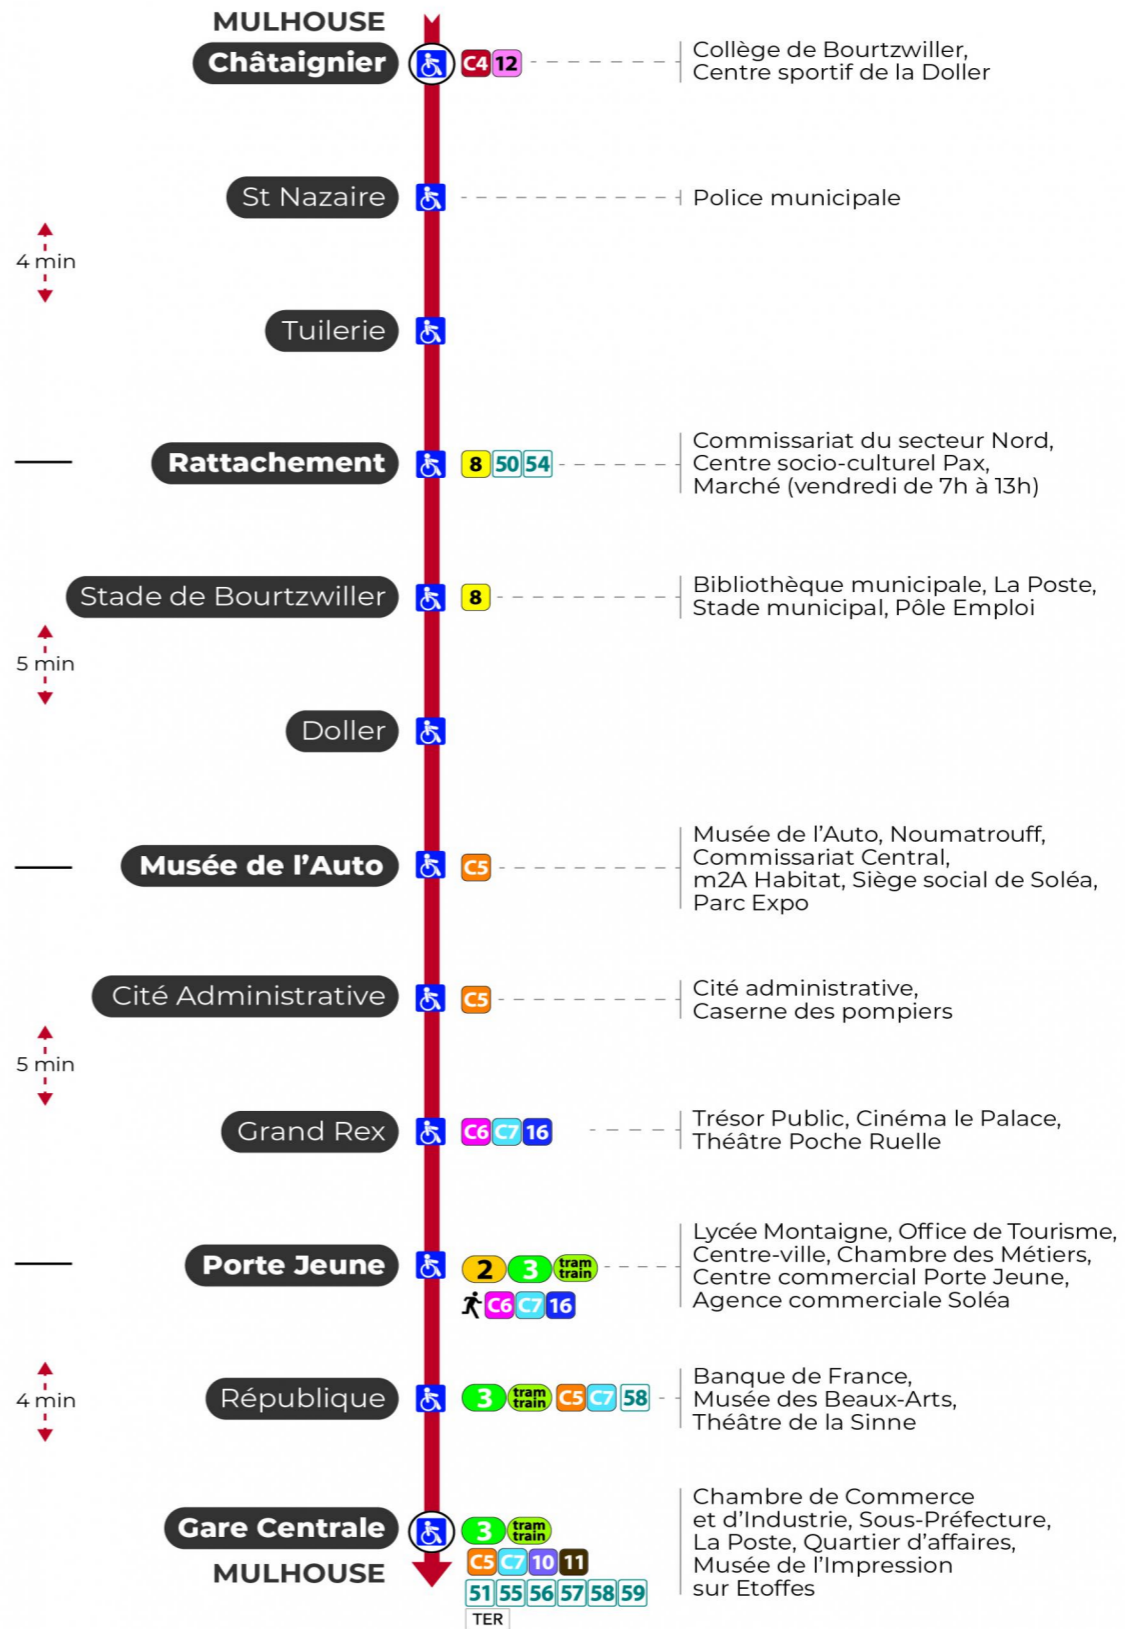

1

arrêt PORTE JEUNE direction GARE CENTRALE

Valables du 29 juin au 1er septembre 2024 inclus

Gültig vom 29. Juni bis zum 1. September 2024
Valid from June 29, to September 1, 2024

Lundi à vendredi

Montag bis Freitag
Monday to Friday

4h	5h	6h	7h	8h	9h	10h	11h	12h	13h	14h	15h	16h	17h	18h	19h	20h	21h	22h	23h
49	04	03	04	04	04	04	04	04	04	04	04	04	04	04	04	11	00	10	20
	26	15	12	12	12	12	12	12	12	12	12	12	12	12	12	25	35	45	
	37	29	19	19	19	19	19	19	19	19	19	19	19	19	21	43			
	46	38	27	27	27	27	27	27	27	27	27	27	27	27	31				
		45	34	34	34	34	34	34	34	34	34	34	34	34	41				
		51	42	42	42	42	42	42	42	42	42	42	42	42	52				
		57	49	49	49	49	49	49	49	49	49	49	49	49					
		57	57	57	57	57	57	57	57	57	57	57	57	57					

Samedi

Samstag
Saturday

4h	5h	6h	7h	8h	9h	10h	11h	12h	13h	14h	15h	16h	17h	18h	19h	20h	21h	22h	23h
49	04	03	04	04	04	04	04	04	04	04	04	04	04	04	04	11	00	10	20
	26	15	12	12	12	12	12	12	12	12	12	12	12	12	12	25	35	45	55
	37	29	19	19	19	19	19	19	19	19	19	19	19	19	21	43			
	46	38	27	27	27	27	27	27	27	27	27	27	27	27	31				
		45	34	34	34	34	34	34	34	34	34	34	34	34	41				
		51	42	42	42	42	42	42	42	42	42	42	42	42	52				
		57	49	49	49	49	49	49	49	49	49	49	49	49					
		57	57	57	57	57	57	57	57	57	57	57	57	57					

Arrêt accessible
 Correspondance bus à proximité

Le plus proche
Point de vente Soléa
Agence Soléa Porte Jeune

Votre bus en direct
Flashez ce QR-Code pour connaître le prochain passage en temps réel