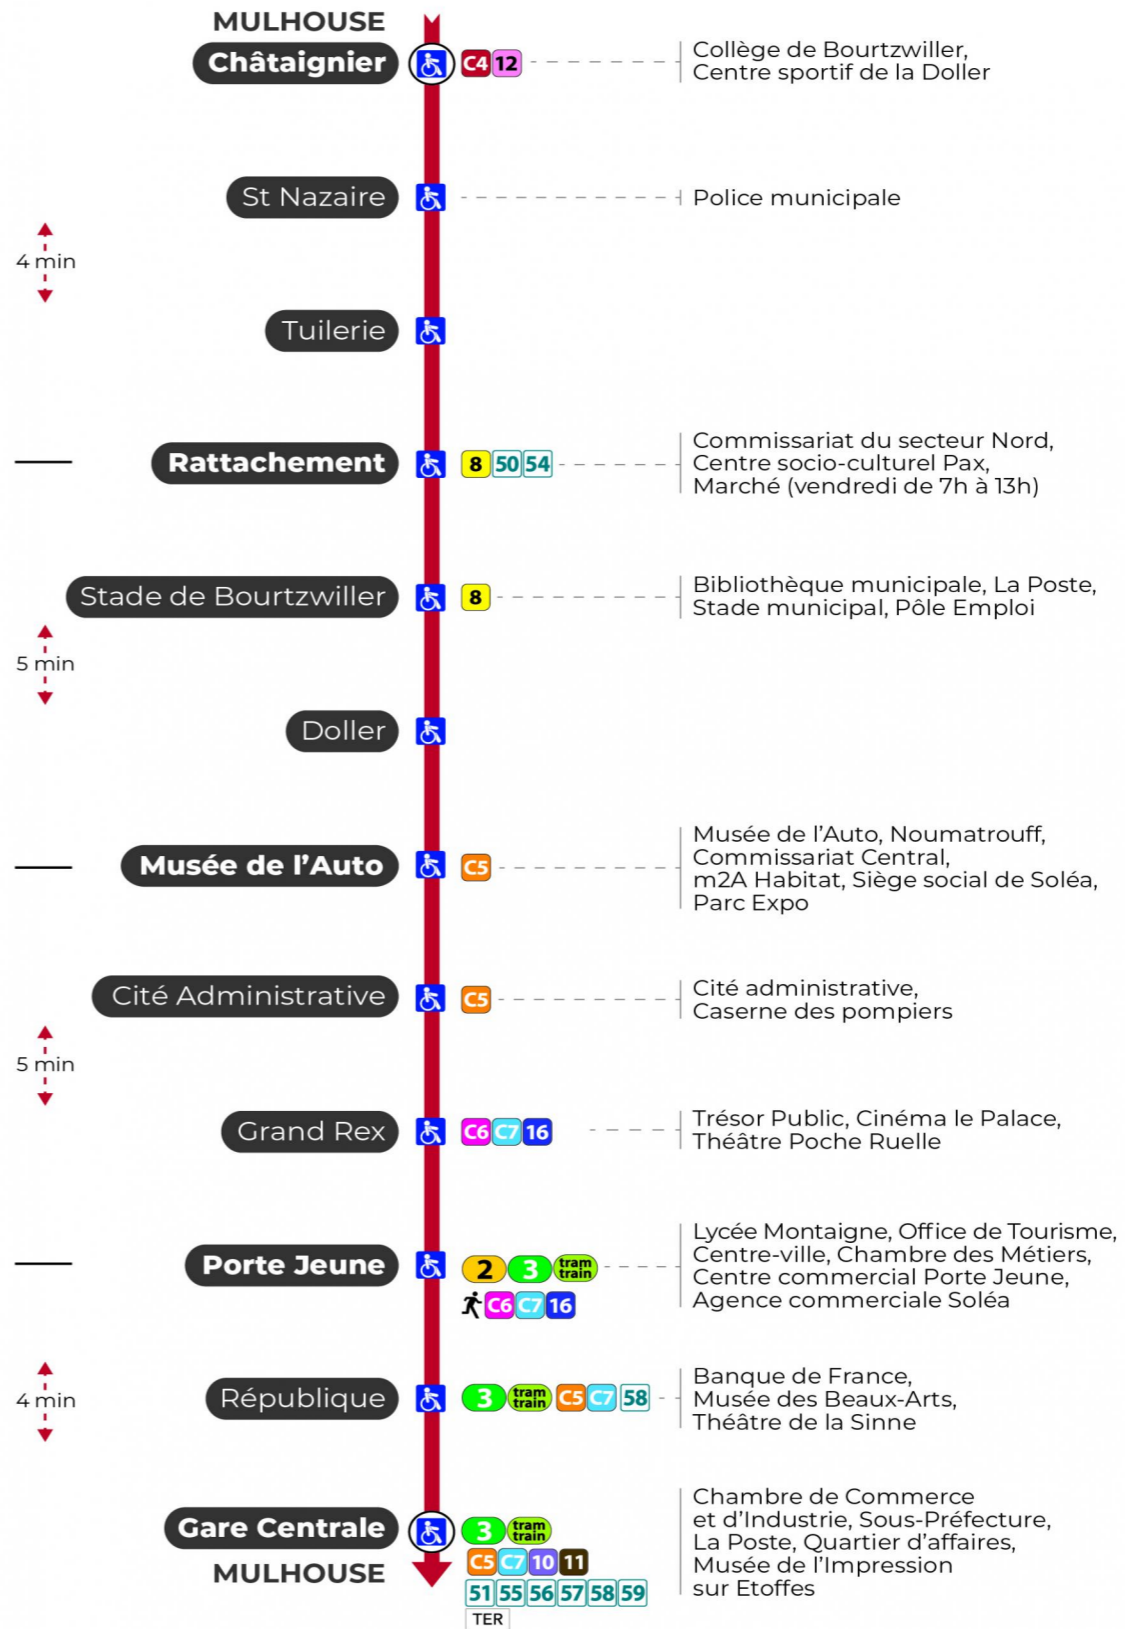

# arrêt GRAND REX direction GARE CENTRALE

s : Terminus PORTE JEUNE

s : Terminus PORTE JEUNE

**Le plus proche**  
**TABAC FRANKLIN**  
29, rue Franklin  
Mulhouse

**Votre bus en direct**

Flashez ce QR-Code pour connaître le prochain passage en temps réel

SAE:3093

Arrêt accessible  
 Correspondance bus à proximité