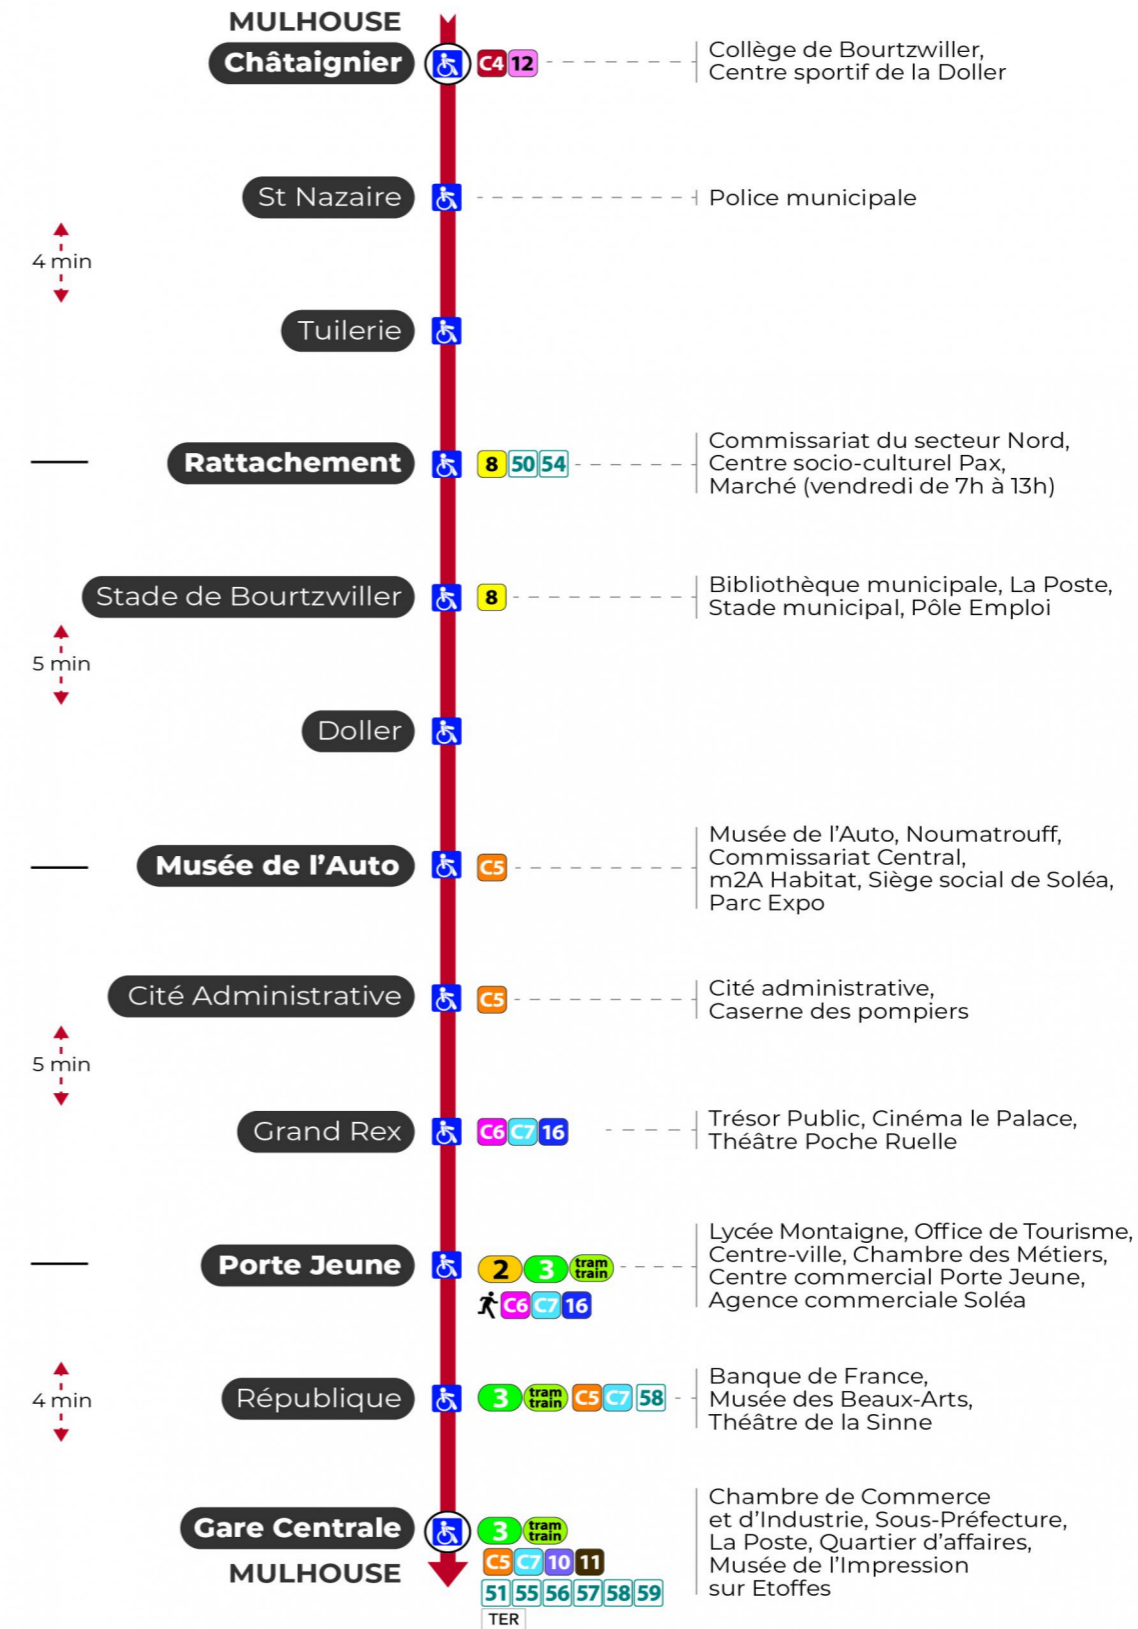

# 1 arrêt MUSEE DE L'AUTO direction GARE CENTRALE

s : Terminus PORTE JEUNE

s : Terminus PORTE JEUNE

**Le plus proche**  
**TABAC FRANKLIN**  
29, rue Franklin  
Mulhouse

**Votre bus en direct**  
Flashez ce QR-Code pour  
connaître le prochain  
passage en temps réel

SAE:3089

Arrêt accessible  
 Correspondance bus à proximité