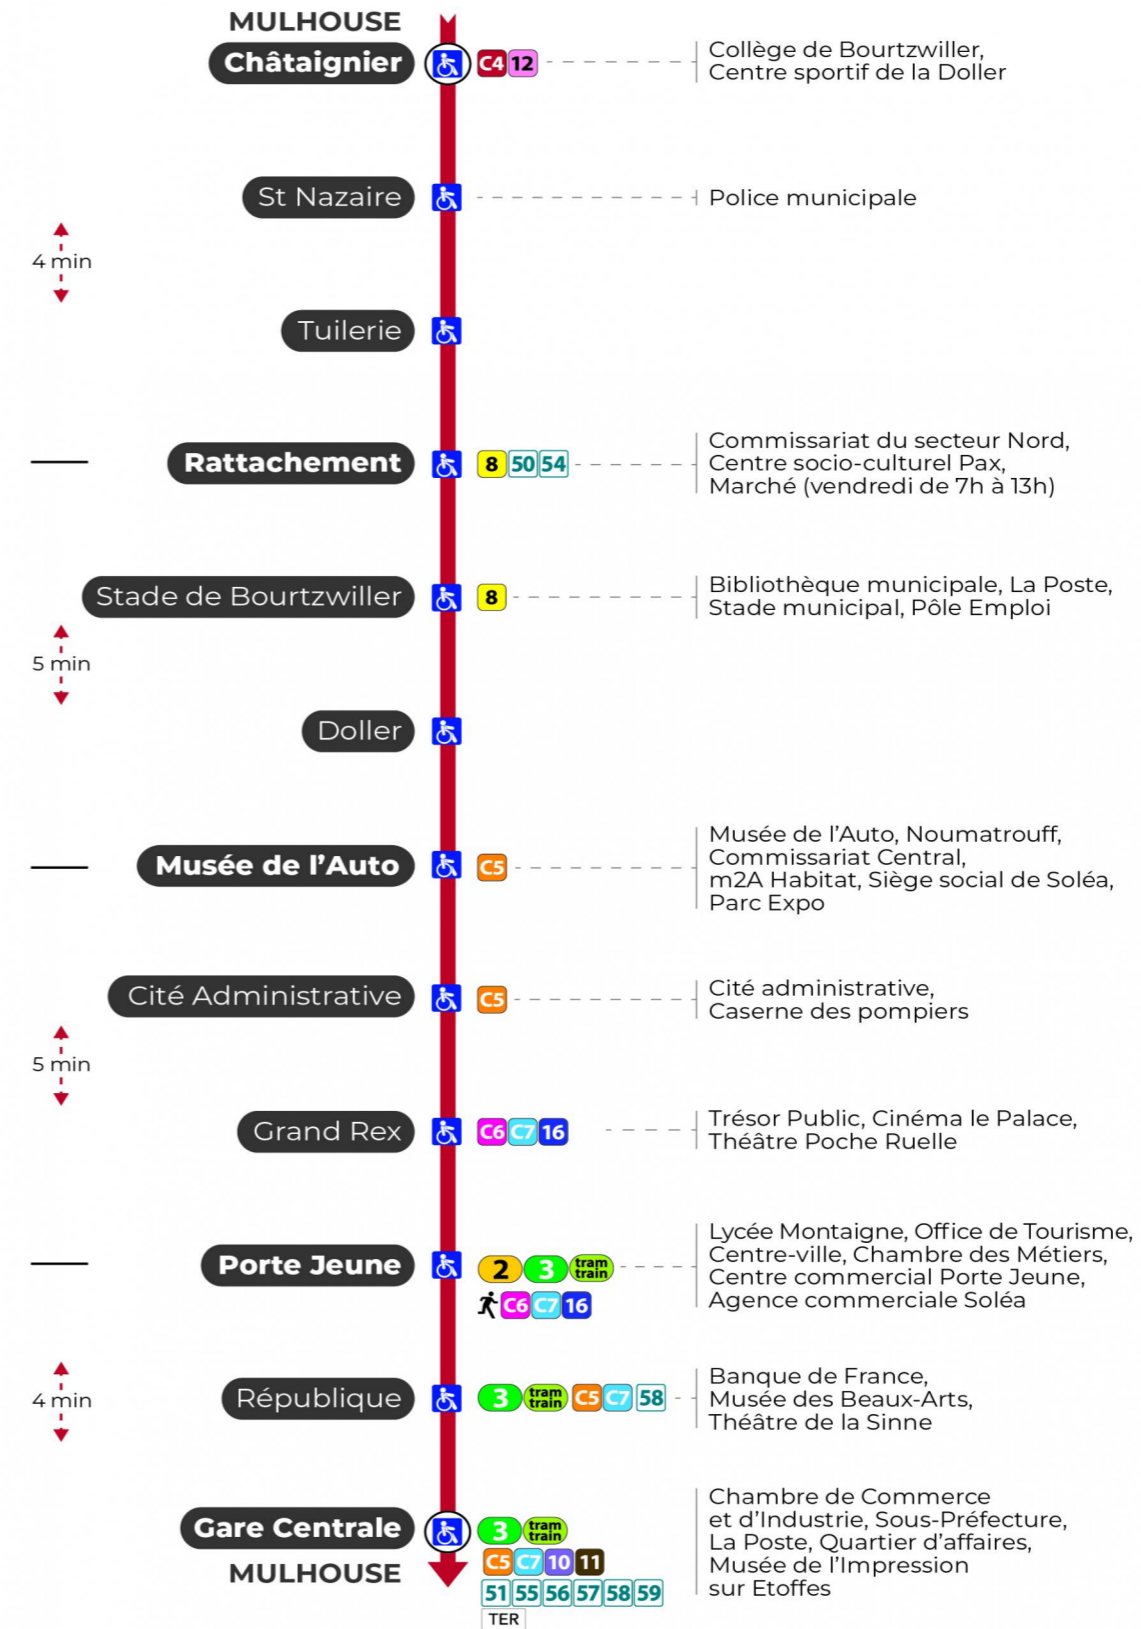

1

arrêt DOLLER direction GARE CENTRALE

Valables du 29 juin au 1er septembre 2024 inclus

Gültig vom 29. Juni bis zum 1. September 2024
Valid from June 29, to September 1, 2024

Lundi à vendredi

Montag bis Freitag
Monday to Friday

4h	5h	6h	7h	8h	9h	10h	11h	12h	13h	14h	15h	16h	17h	18h	19h	20h	21h	22h	23h
56	16	07	04	04	04	04	04	04	04	04	04	04	04	04	04	01	25	00	10
	38	21	11	11	11	11	11	11	11	11	11	11	11	11	13	15		35	
	53	37	19	19	19	19	19	19	19	19	19	19	19	19	23	33			
		43	26	26	26	26	26	26	26	26	26	26	26	26	33	50			
		49	34	34	34	34	34	34	34	34	34	34	34	34	44				
		56	41	41	41	41	41	41	41	41	41	41	41	41					
			49	49	49	49	49	49	49	49	49	49	49	49					
			56	56	56	56	56	56	56	56	56	56	56	56					

Samedi

Samstag
Saturday

4h	5h	6h	7h	8h	9h	10h	11h	12h	13h	14h	15h	16h	17h	18h	19h	20h	21h	22h	23h
56	16	07	04	04	04	04	04	04	04	04	04	04	04	04	04	01	25	00	10
	38	21	11	11	11	11	11	11	11	11	11	11	11	11	13	15		35	45
	53	37	19	19	19	19	19	19	19	19	19	19	19	19	23	33			
		43	26	26	26	26	26	26	26	26	26	26	26	26	33	50			
		49	34	34	34	34	34	34	34	34	34	34	34	34	44				
		56	41	41	41	41	41	41	41	41	41	41	41	41					
			49	49	49	49	49	49	49	49	49	49	49	49					
			56	56	56	56	56	56	56	56	56	56	56	56					

Arrêt accessible
 Correspondance bus à proximité

Le plus proche
Point de vente Soléa
TABAC LA TABATIERE
48, rue de Kingersheim
Mulhouse

Votre bus en direct
Flashez ce QR-Code pour connaître le prochain passage en temps réel