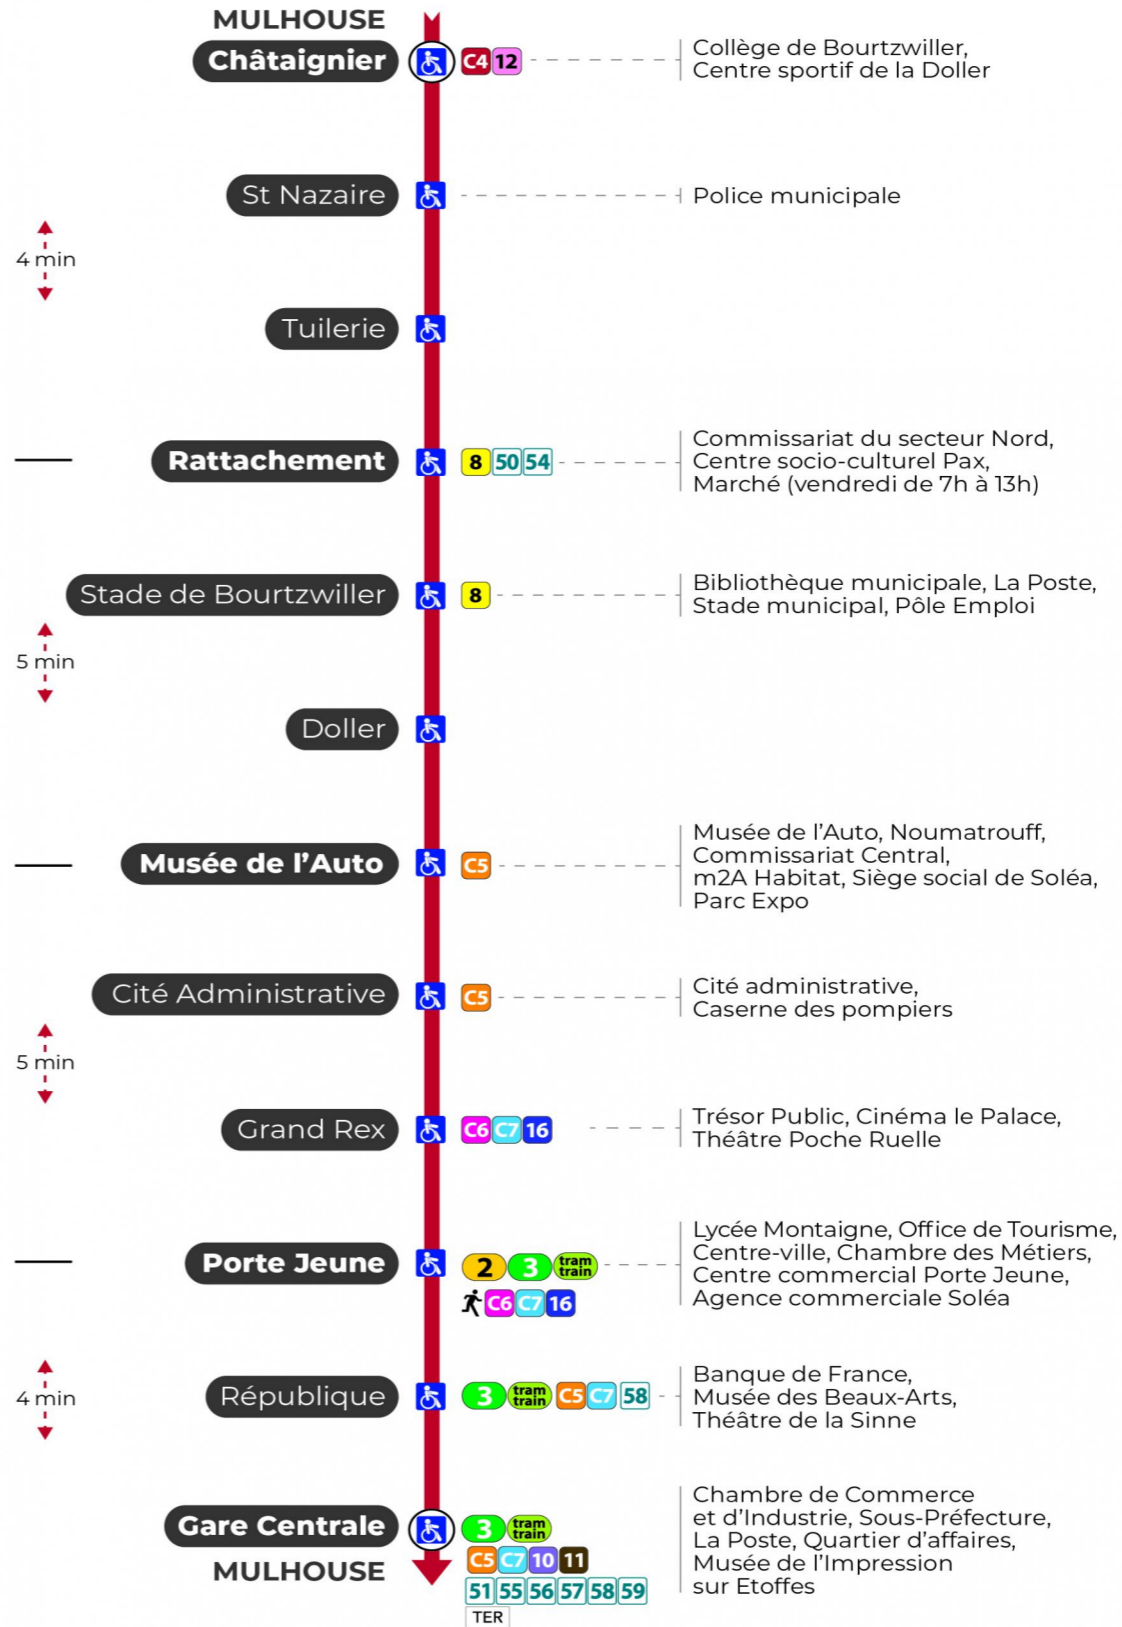

1

arrêt STADE DE BOURTZWILLER

direction GARE CENTRALE

Valables du 29 juin au 1er septembre 2024 inclus

Gültig vom 29. Juni bis zum 1. September 2024
Valid from June 29, to September 1, 2024

Lundi à vendredi

Montag bis Freitag
Monday to Friday

4h	5h	6h	7h	8h	9h	10h	11h	12h	13h	14h	15h	16h	17h	18h	19h	20h	21h	22h	23h
54	14	06	03	03	03	03	03	03	03	03	03	03	03	03	03	13	23	33	08
	37	20	10	10	10	10	10	10	10	10	10	10	10	10	12	31	58		
	51	36	18	18	18	18	18	18	18	18	18	18	18	18	22	48			
		42	25	25	25	25	25	25	25	25	25	25	25	25	32				
		48	33	33	33	33	33	33	33	33	33	33	33	33	43				
		55	40	40	40	40	40	40	40	40	40	40	40	40	59				
			48	48	48	48	48	48	48	48	48	48	48	48					
			55	55	55	55	55	55	55	55	55	55	55	55					

Samedi

Samstag
Saturday

4h	5h	6h	7h	8h	9h	10h	11h	12h	13h	14h	15h	16h	17h	18h	19h	20h	21h	22h	23h
54	14	06	03	03	03	03	03	03	03	03	03	03	03	03	03	13	23	33	08
	37	20	10	10	10	10	10	10	10	10	10	10	10	10	12	31	58		43
	51	36	18	18	18	18	18	18	18	18	18	18	18	18	22	48			
		42	25	25	25	25	25	25	25	25	25	25	25	25	32				
		48	33	33	33	33	33	33	33	33	33	33	33	33	43				
		55	40	40	40	40	40	40	40	40	40	40	40	40	59				
			48	48	48	48	48	48	48	48	48	48	48	48					
			55	55	55	55	55	55	55	55	55	55	55	55					

Arrêt accessible
 Correspondance bus à proximité

Le plus proche
Point de vente Soléa
TABAC LA TABATIERE
48, rue de Kingersheim
Mulhouse

Votre bus en direct
Flashez ce QR-Code pour connaître le prochain passage en temps réel