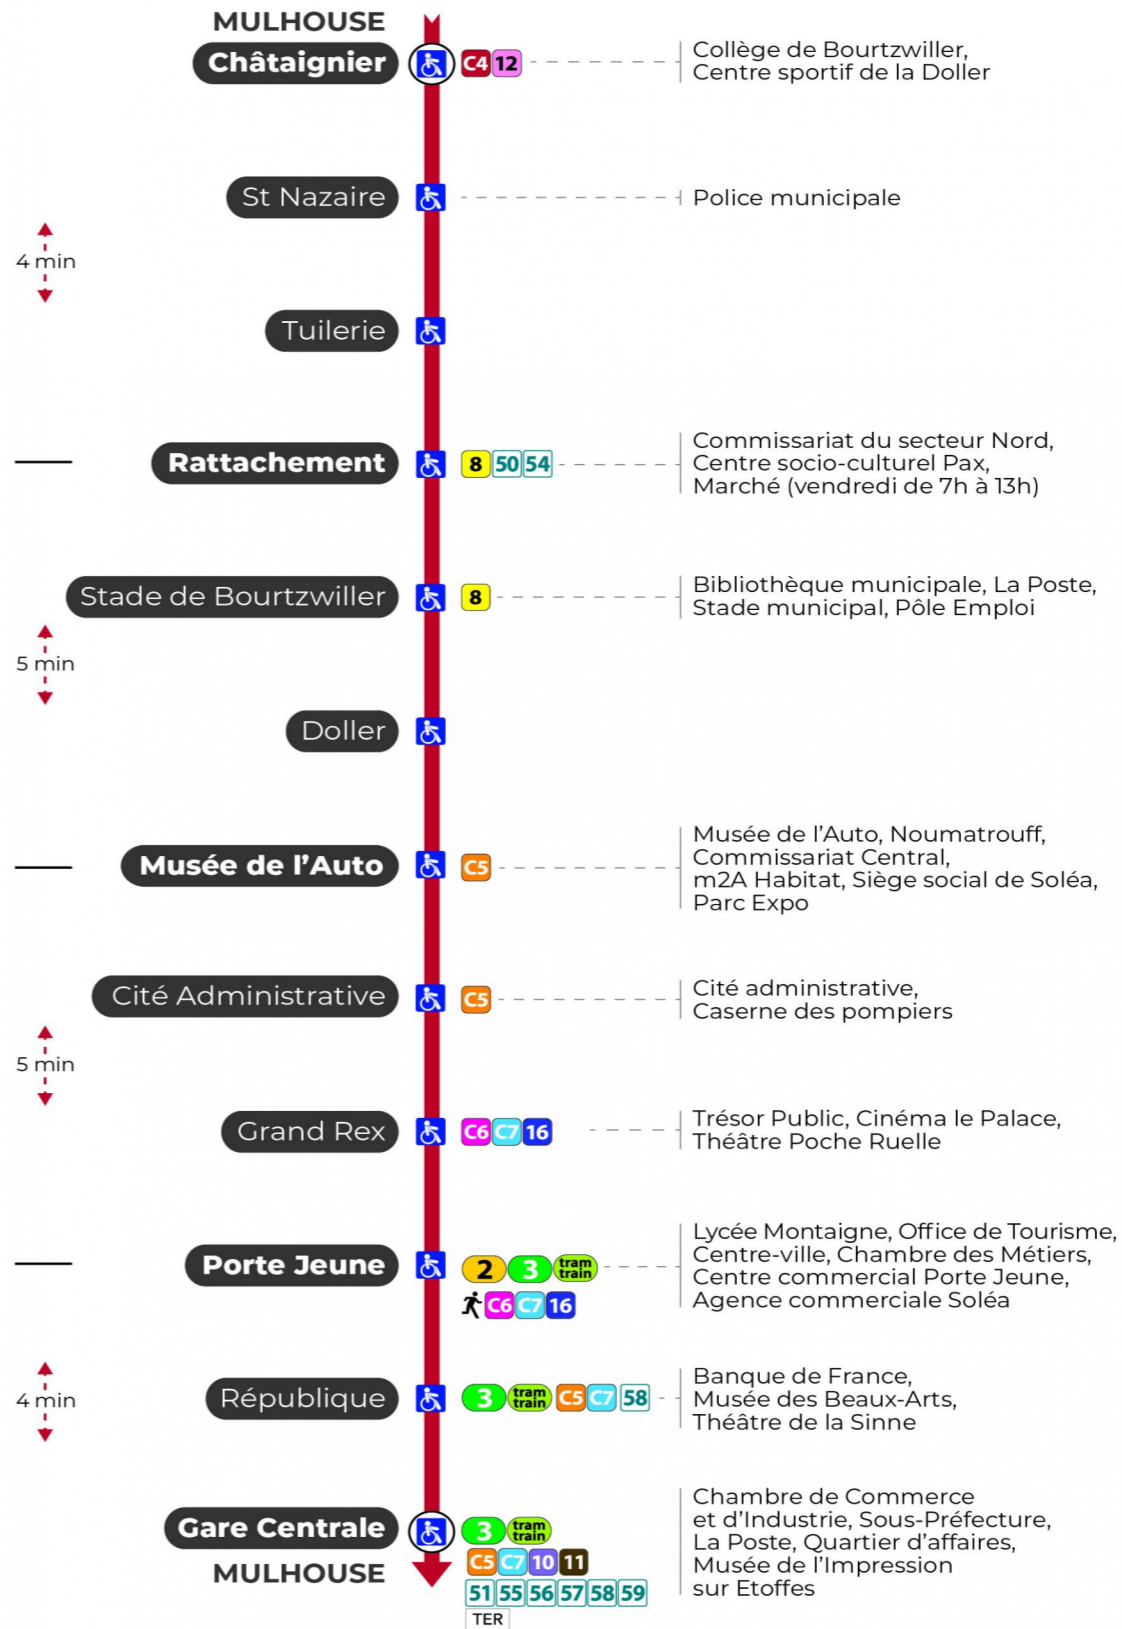

1 arrêt RATTACHEMENT direction GARE CENTRALE

Valables du 29 juin au 1er septembre 2024 inclus

Gültig vom 29. Juni bis zum 1. September 2024
Valid from June 29, to September 1, 2024

Lundi à vendredi

Montag bis Freitag
Monday to Friday

4h	5h	6h	7h	8h	9h	10h	11h	12h	13h	14h	15h	16h	17h	18h	19h	20h	21h	22h	23h
53	13	05	02	02	01	01	01	01	01	01	01	01	01	01	02	12	22	32	07
	36	19	09	09	08	08	08	08	08	08	08	08	08	08	11	30	57		
	50	35	17	17	16	16	16	16	16	16	16	16	16	16	21	47			
		41	24	24	23	23	23	23	23	23	23	23	23	23	31				
		47	32	31	31	31	31	31	31	31	31	31	31	31	42				
		54	39	38	38	38	38	38	38	38	38	38	38	38	58				
			47	46	46	46	46	46	46	46	46	46	46	47					
			54	53	53	53	53	53	53	53	53	53	53	54					

Samedi

Samstag
Saturday

4h	5h	6h	7h	8h	9h	10h	11h	12h	13h	14h	15h	16h	17h	18h	19h	20h	21h	22h	23h
53	13	05	02	02	01	01	01	01	01	01	01	01	01	01	02	12	22	32	07
	36	19	09	09	08	08	08	08	08	08	08	08	08	08	11	30	57		42
	50	35	17	17	16	16	16	16	16	16	16	16	16	16	21	47			
		41	24	24	23	23	23	23	23	23	23	23	23	23	31				
		47	32	31	31	31	31	31	31	31	31	31	31	31	42				
		54	39	38	38	38	38	38	38	38	38	38	38	38	58				
			47	46	46	46	46	46	46	46	46	46	46	47					
			54	53	53	53	53	53	53	53	53	53	53	54					

Arrêt accessible
 Correspondance bus à proximité

Le plus proche
BOULANGERIE FLURY
75 rue de Soultz
Mulhouse

Votre bus en direct

Flashez ce QR-Code pour connaître le prochain passage en temps réel