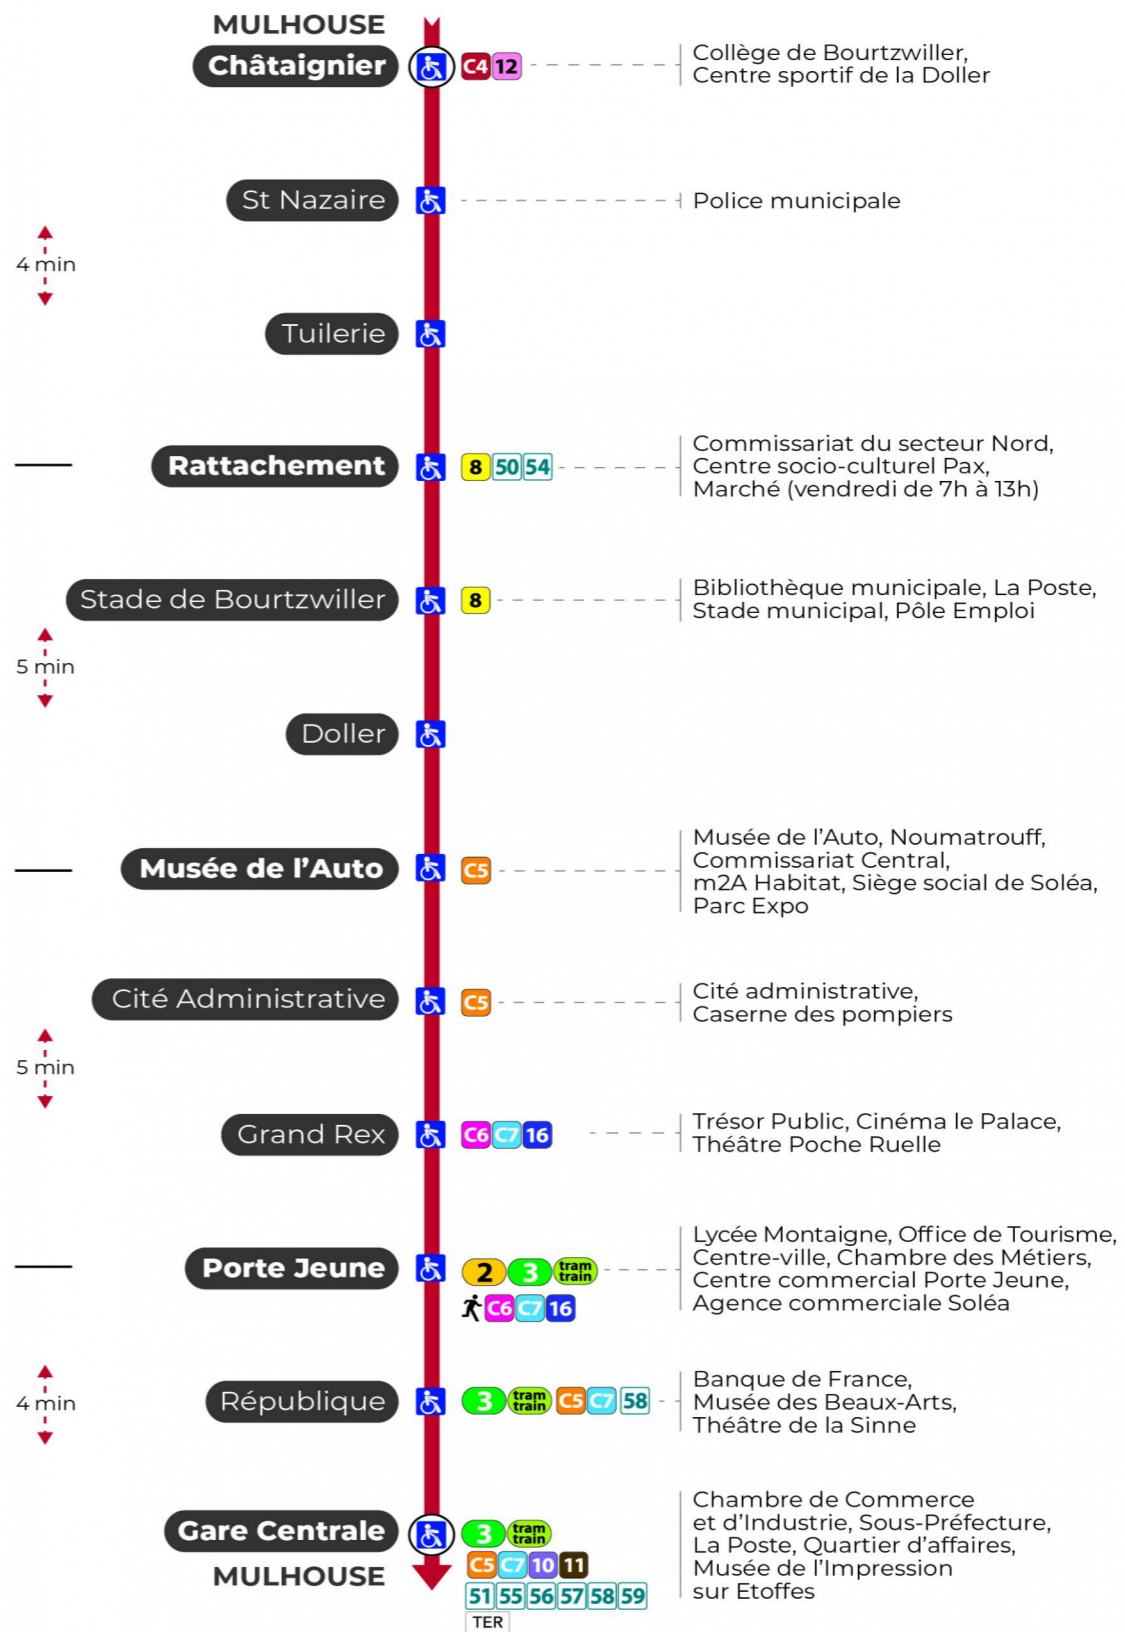

# 1 arrêt ST NAZAIRE direction GARE CENTRALE

### Lundi à vendredi

Montag bis Freitag  
Monday to Friday

4h	5h	6h	7h	8h	9h	10h	11h	12h	13h	14h	15h	16h	17h	18h	19h	20h	21h	22h	23h
50	10	02	06	06	05	05	05	05	05	05	05	05	05	05	08	09	19	29	04
	33	16	14	14	13	13	13	13	13	13	13	13	13	13	18	27	54		
	47	32	21	21	20	20	20	20	20	20	20	20	20	20	28	44			
		38	29	28	28	28	28	28	28	28	28	28	28	28	39				
		44	36	35	35	35	35	35	35	35	35	35	35	35	55				
		51	44	43	43	43	43	43	43	43	43	43	43	44					
		59	51	50	50	50	50	50	50	50	50	50	50	51					
		59	59	58	58	58	58	58	58	58	58	58	58	59					

### Samedi

Samstag  
Saturday

4h	5h	6h	7h	8h	9h	10h	11h	12h	13h	14h	15h	16h	17h	18h	19h	20h	21h	22h	23h
50	10	02	06	06	05	05	05	05	05	05	05	05	05	05	08	09	19	29	04
	33	16	14	14	13	13	13	13	13	13	13	13	13	13	18	27	54		39
	47	32	21	21	20	20	20	20	20	20	20	20	20	20	28	44			
		38	29	28	28	28	28	28	28	28	28	28	28	28	39				
		44	36	35	35	35	35	35	35	35	35	35	35	35	55				
		51	44	43	43	43	43	43	43	43	43	43	43	44					
		59	51	50	50	50	50	50	50	50	50	50	50	51					
		59	59	58	58	58	58	58	58	58	58	58	58	59					

**Le plus proche**  
**Point de vente Soléa**  
TABAC LA TABATIERE  
48, rue de Kingersheim  
Mulhouse

**Votre bus en direct**  
Flashez ce QR-Code pour connaître le prochain passage en temps réel

Arrêt accessible  
 Correspondance bus à proximité