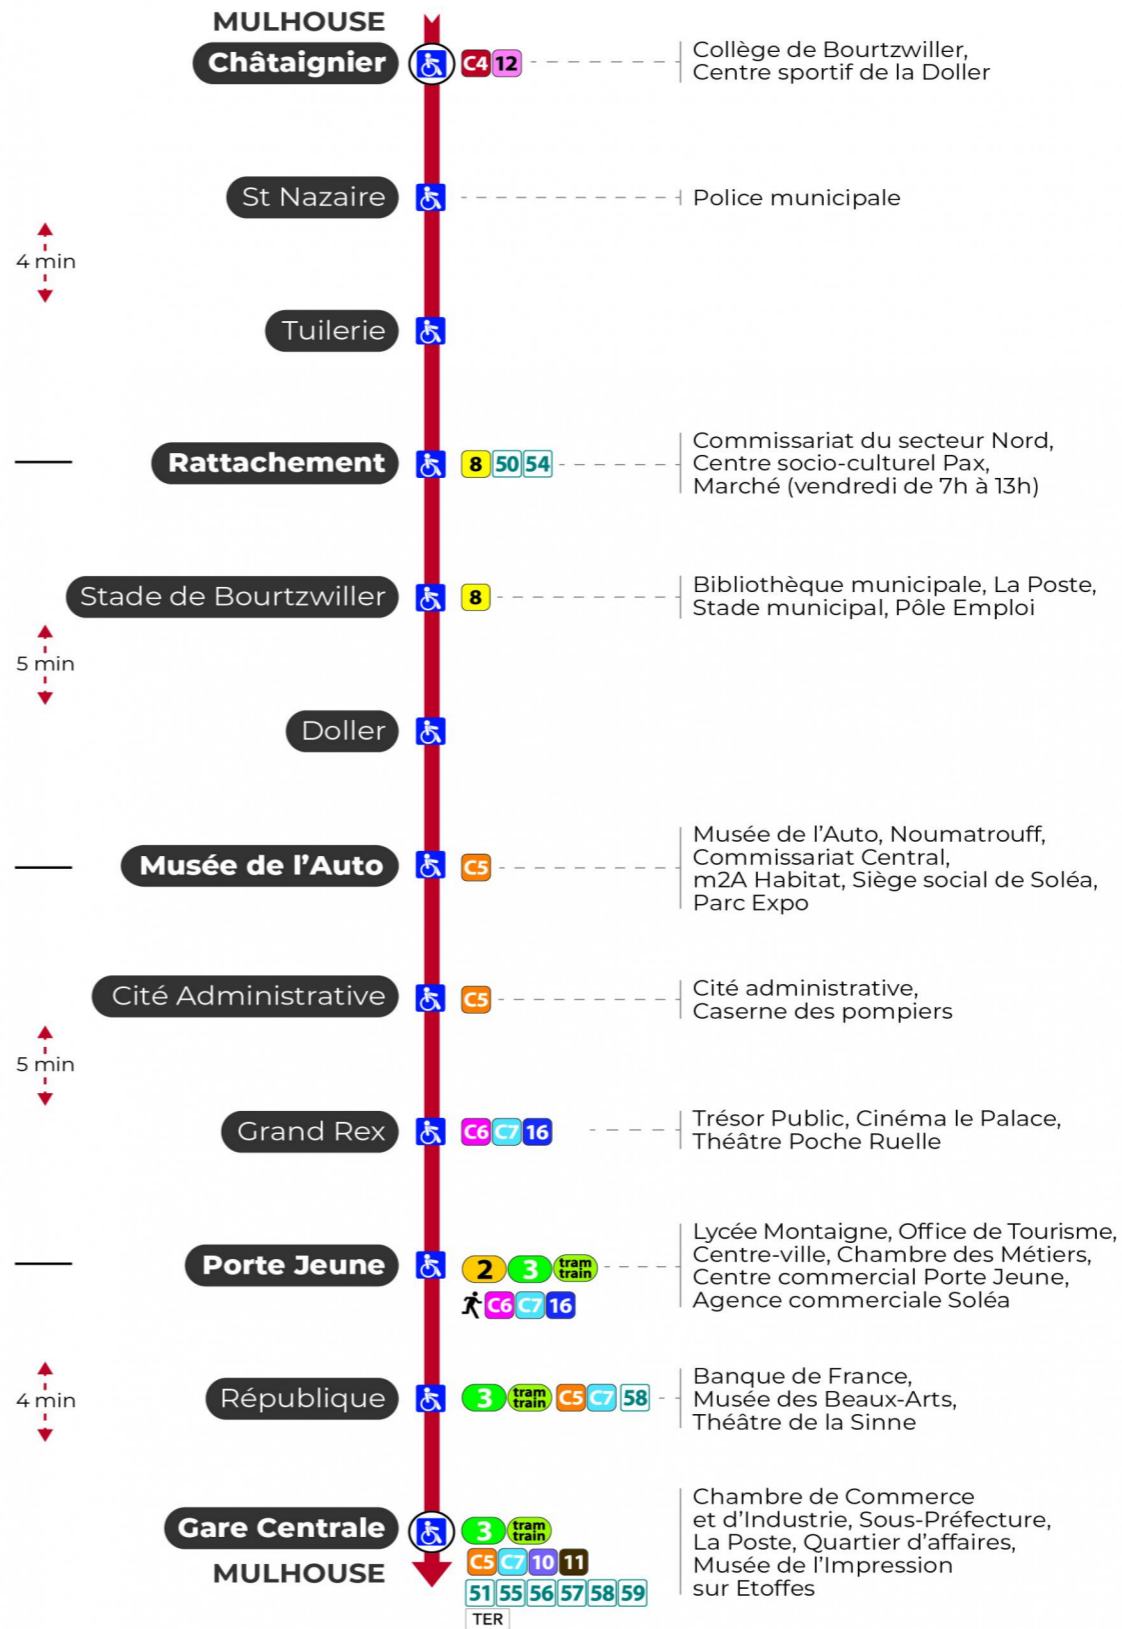

1

arrêt CHATAIGNIER

direction GARE CENTRALE

Valables du 29 juin au 1er septembre 2024 inclus

Gültig vom 29. Juni bis zum 1. September 2024
Valid from June 29, to September 1, 2024

Lundi à vendredi

Montag bis Freitag
Monday to Friday

4h	5h	6h	7h	8h	9h	10h	11h	12h	13h	14h	15h	16h	17h	18h	19h	20h	21h	22h	23h
49	08	00	04	04	04	04	04	04	04	04	04	04	04	04	06	07	17	27	02
	31	14	12	12	12	12	12	12	12	12	12	12	12	12	16	25	52		
	45	30	19	19	19	19	19	19	19	19	19	19	19	19	26	42			
		36	27	27	27	27	27	27	27	27	27	27	27	27	37				
		42	34	34	34	34	34	34	34	34	34	34	34	34	53				
		49	42	42	42	42	42	42	42	42	42	42	42	42					
		57	49	49	49	49	49	49	49	49	49	49	49	49					
			57	57	57	57	57	57	57	57	57	57	57	57					

Samedi

Samstag
Saturday

4h	5h	6h	7h	8h	9h	10h	11h	12h	13h	14h	15h	16h	17h	18h	19h	20h	21h	22h	23h
49	08	00	04	04	04	04	04	04	04	04	04	04	04	04	06	07	17	27	02
	31	14	12	12	12	12	12	12	12	12	12	12	12	12	16	25	52		37
	45	30	19	19	19	19	19	19	19	19	19	19	19	19	26	42			
		36	27	27	27	27	27	27	27	27	27	27	27	27	37				
		42	34	34	34	34	34	34	34	34	34	34	34	34	53				
		49	42	42	42	42	42	42	42	42	42	42	42	42					
		57	49	49	49	49	49	49	49	49	49	49	49	49					
			57	57	57	57	57	57	57	57	57	57	57	57					

Arrêt accessible
 Correspondance bus à proximité

Point de vente Soléa

Le plus proche BOULANGERIE FLURY
75 rue de Soultz
Mulhouse

Votre bus en direct

Flashez ce QR-Code pour connaître le prochain passage en temps réel