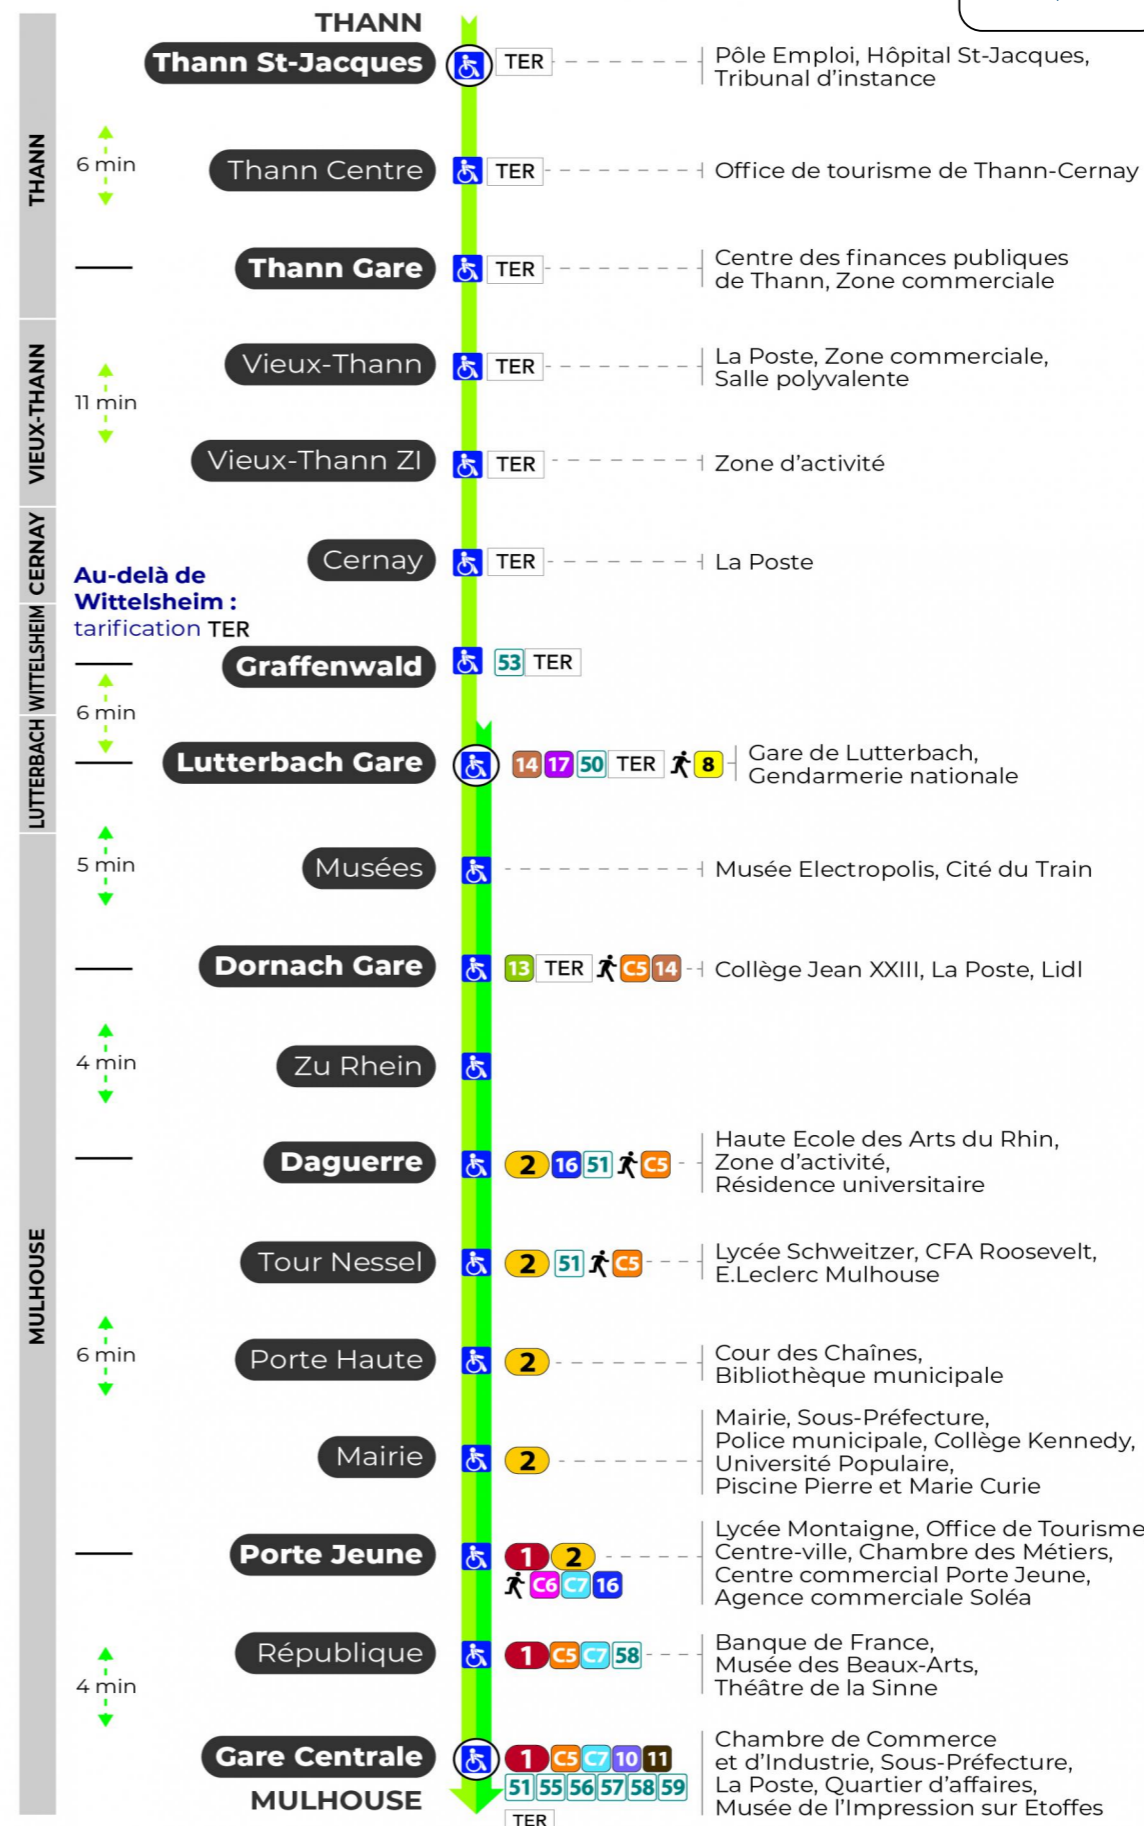

d : Ne circule pas du 5 août au 23 août 2024.

### Dimanche et jours fériés

Sonntag und Feiertage  
Sunday and bank holidays

8h	9h	10h	11h	12h	13h	14h	15h	16h	17h	18h	19h	20h	21h	22h	23h
03	03	03	03	03	03	03	03	03	03	03	03	03	31 <sup>d</sup>	07 <sup>d</sup>	04 <sup>d</sup>
25	25	25	25	25	25	25	25	25	25	25	25	33			
												56			

d : Ne circule pas du 5 août au 23 août 2024.

**Le plus proche**  
Agence Soléa Porte Jeune

**Votre bus en direct**

Flashez ce QR-Code pour connaître le prochain passage en temps réel

Arrêt accessible  
 Correspondance bus à proximité