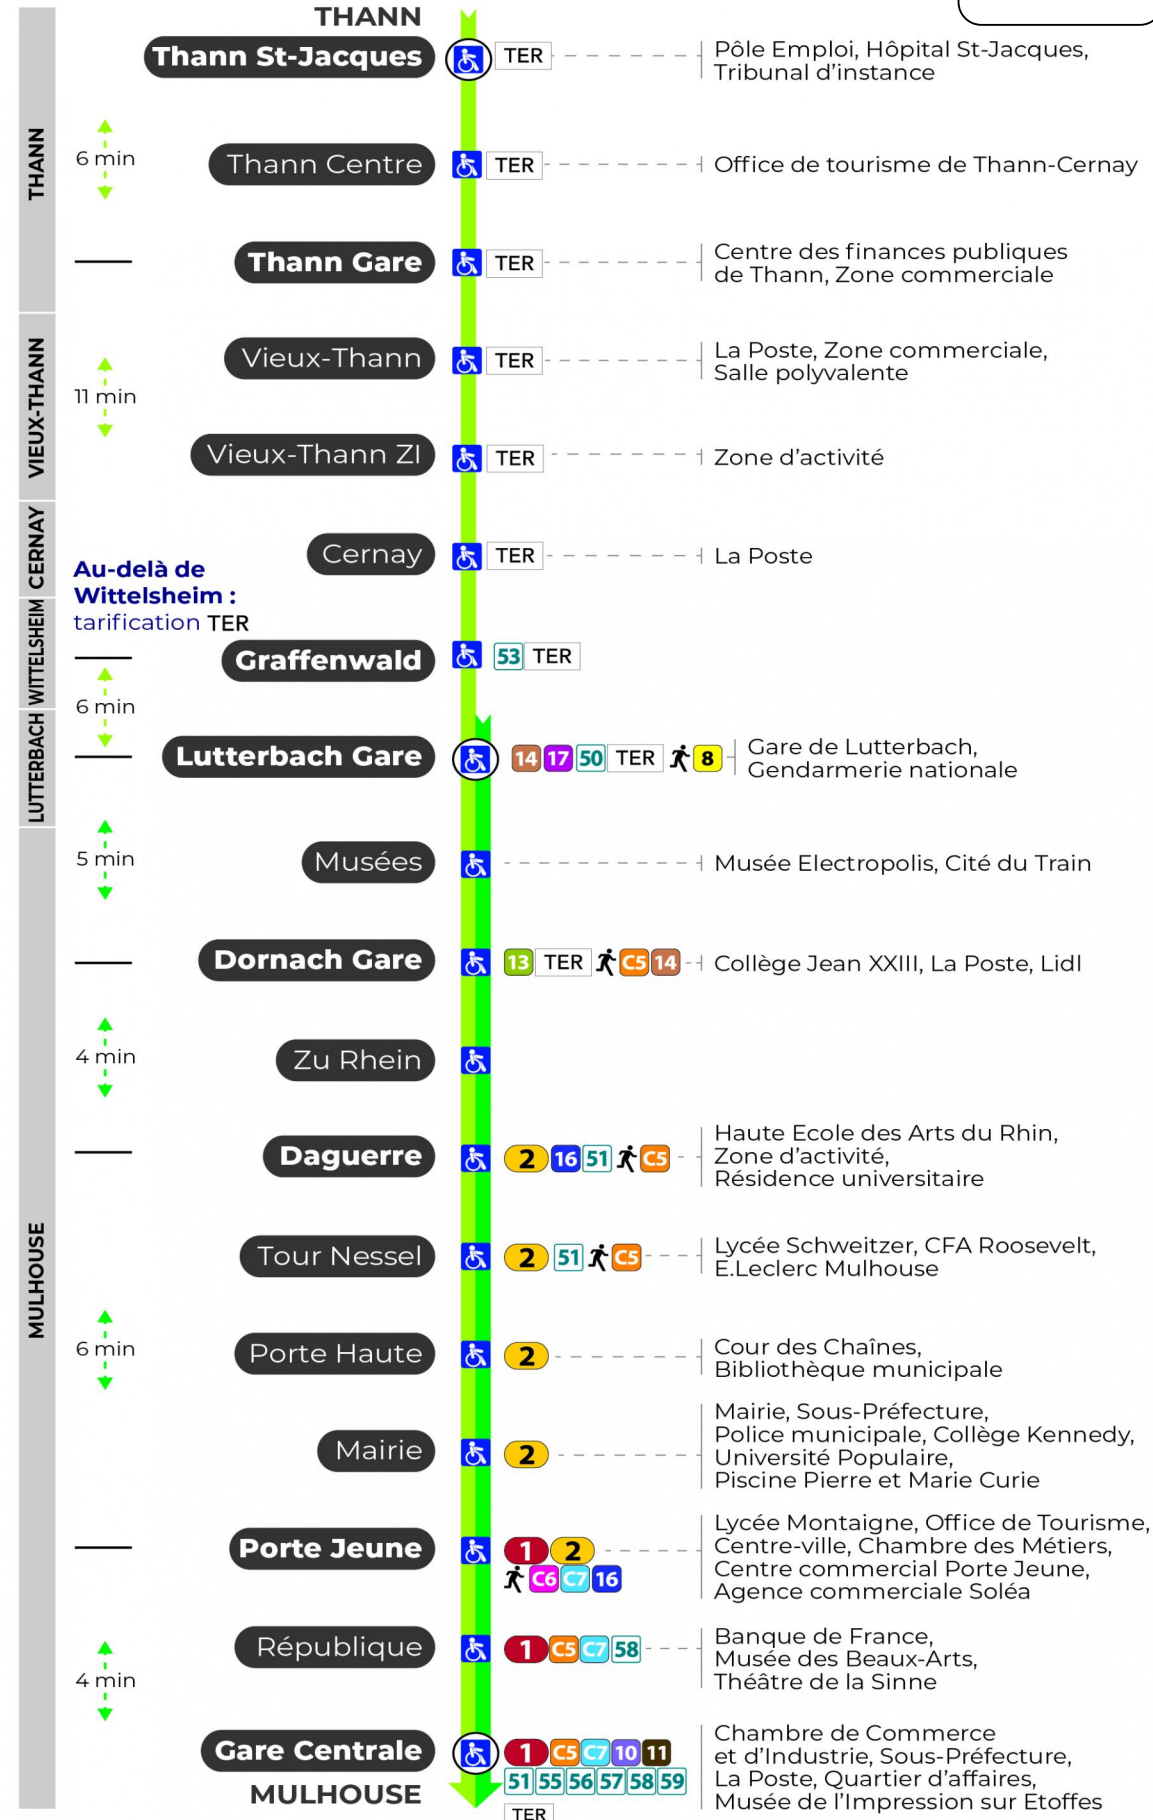

Valables du 29 juin au 1er septembre 2024 inclus

Gültig vom 29. Juni bis zum 1. September 2024
Valid from June 29, to September 1, 2024

Lundi à vendredi

Montag bis Freitag
Monday to Friday

5h	6h	7h	8h	9h	10h	11h	12h	13h	14h	15h	16h	17h	18h	19h	20h	21h	22h	23h
59	13	13	00	00	00	13	13	13	13	13	13	12	13	21	23	04	30 ^d	09 ^d
	43	30	13	13	13	29	29	29	29	29	29	29	29	29	39	22		
	59	42	30	30	30	43	43	43	43	43	43	43	43	51		41 ^d		
			43	43	43	59	59	59	59	59	59	59	59	59				

d : Ne circule pas du 5 août au 23 août 2024.

Samedi

Samstag
Saturday

6h	7h	8h	9h	10h	11h	12h	13h	14h	15h	16h	17h	18h	19h	20h	21h	22h	23h
13	13	00	00	00	12	12	12	12	12	12	12	12	20	22	03	30 ^d	09 ^d
42	30	12	13	12	29	29	29	29	29	29	29	29	29	39	22		
59	42	30	30	30	42	42	42	42	42	42	42	42	50		41 ^d		
		42	42	42	59	59	59	59	59	59	59	59	59				

d : Ne circule pas du 5 août au 23 août 2024.

Dimanche et jours fériés

Sonntag und Feiertage
Sunday and bank holidays

7h	8h	9h	10h	11h	12h	13h	14h	15h	16h	17h	18h	19h	20h	21h	22h
57	20	20	20	20	19	19	19	19	19	19	19	19	27	25 ^d	01 ^d
	57	57	57	57	57	57	57	57	57	57	57	57	50		58 ^d

d : Ne circule pas du 5 août au 23 août 2024.

Le plus proche
TABAC MICHEL
58, avenue Aristide Briand
Mulhouse

Votre bus en direct

Flashez ce QR-Code pour connaître le prochain passage en temps réel

Arrêt accessible
 Correspondance bus à proximité