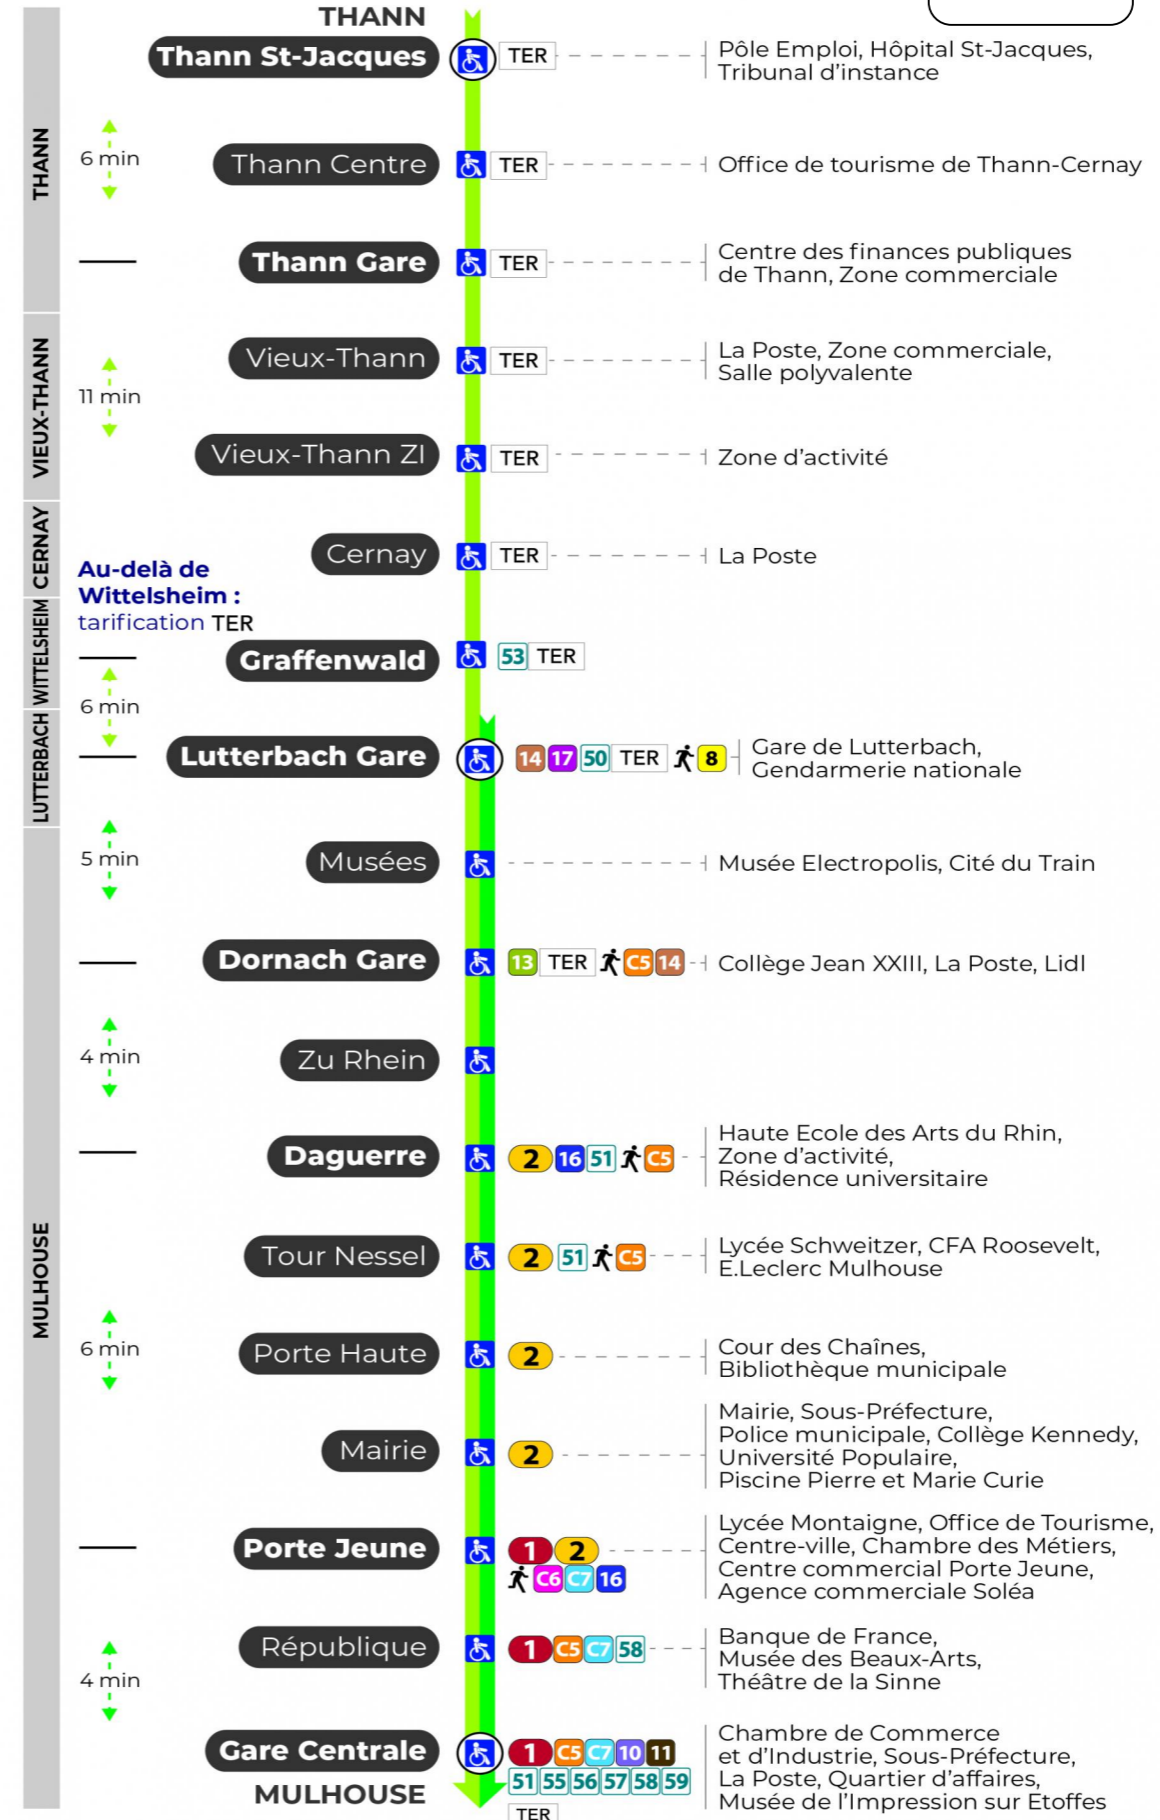

Valables du 29 juin au 1er septembre 2024 inclus

Gültig vom 29. Juni bis zum 1. September 2024
Valid from June 29, to September 1, 2024

Lundi à vendredi

Montag bis Freitag
Monday to Friday

5h	6h	7h	8h	9h	10h	11h	12h	13h	14h	15h	16h	17h	18h	19h	20h	21h	22h	23h
55	07	07	07	07	07	07	07	07	07	07	07	06	07	15	17	16	25 ^d	04 ^d
	37	24	24	24	24	24	24	24	24	24	24	24	24	24	34	35 ^d		
	54	36	37	37	37	37	37	37	37	37	37	37	37	45	58			
		54	54	54	54	54	54	54	54	54	54	54	54	54				

d : Ne circule pas du 5 août au 23 août 2024.

Samedi

Samstag
Saturday

6h	7h	8h	9h	10h	11h	12h	13h	14h	15h	16h	17h	18h	19h	20h	21h	22h	23h
07	07	07	07	07	07	07	07	07	07	07	07	07	15	17	16	25 ^d	04 ^d
37	25	24	24	24	24	24	24	24	24	24	24	24	24	34	35 ^d		
54	36	37	37	37	37	37	37	37	37	37	37	37	45	58			
	54	54	54	54	54	54	54	54	54	54	54	54	54				

d : Ne circule pas du 5 août au 23 août 2024.

Dimanche et jours fériés

Sonntag und Feiertage
Sunday and bank holidays

7h	8h	9h	10h	11h	12h	13h	14h	15h	16h	17h	18h	19h	20h	21h	22h
51	13	14	13	13	13	13	13	13	13	13	13	13	21	19 ^d	51 ^d
	51	51	51	51	51	51	51	51	51	51	51	51	44	54 ^d	

d : Ne circule pas du 5 août au 23 août 2024.

Le plus proche
TABAC DE LA TUILERIE
1 rue Josué Hofer
Mulhouse

Votre bus en direct

Flashez ce QR-Code pour connaître le prochain passage en temps réel

Arrêt accessible
 Correspondance bus à proximité