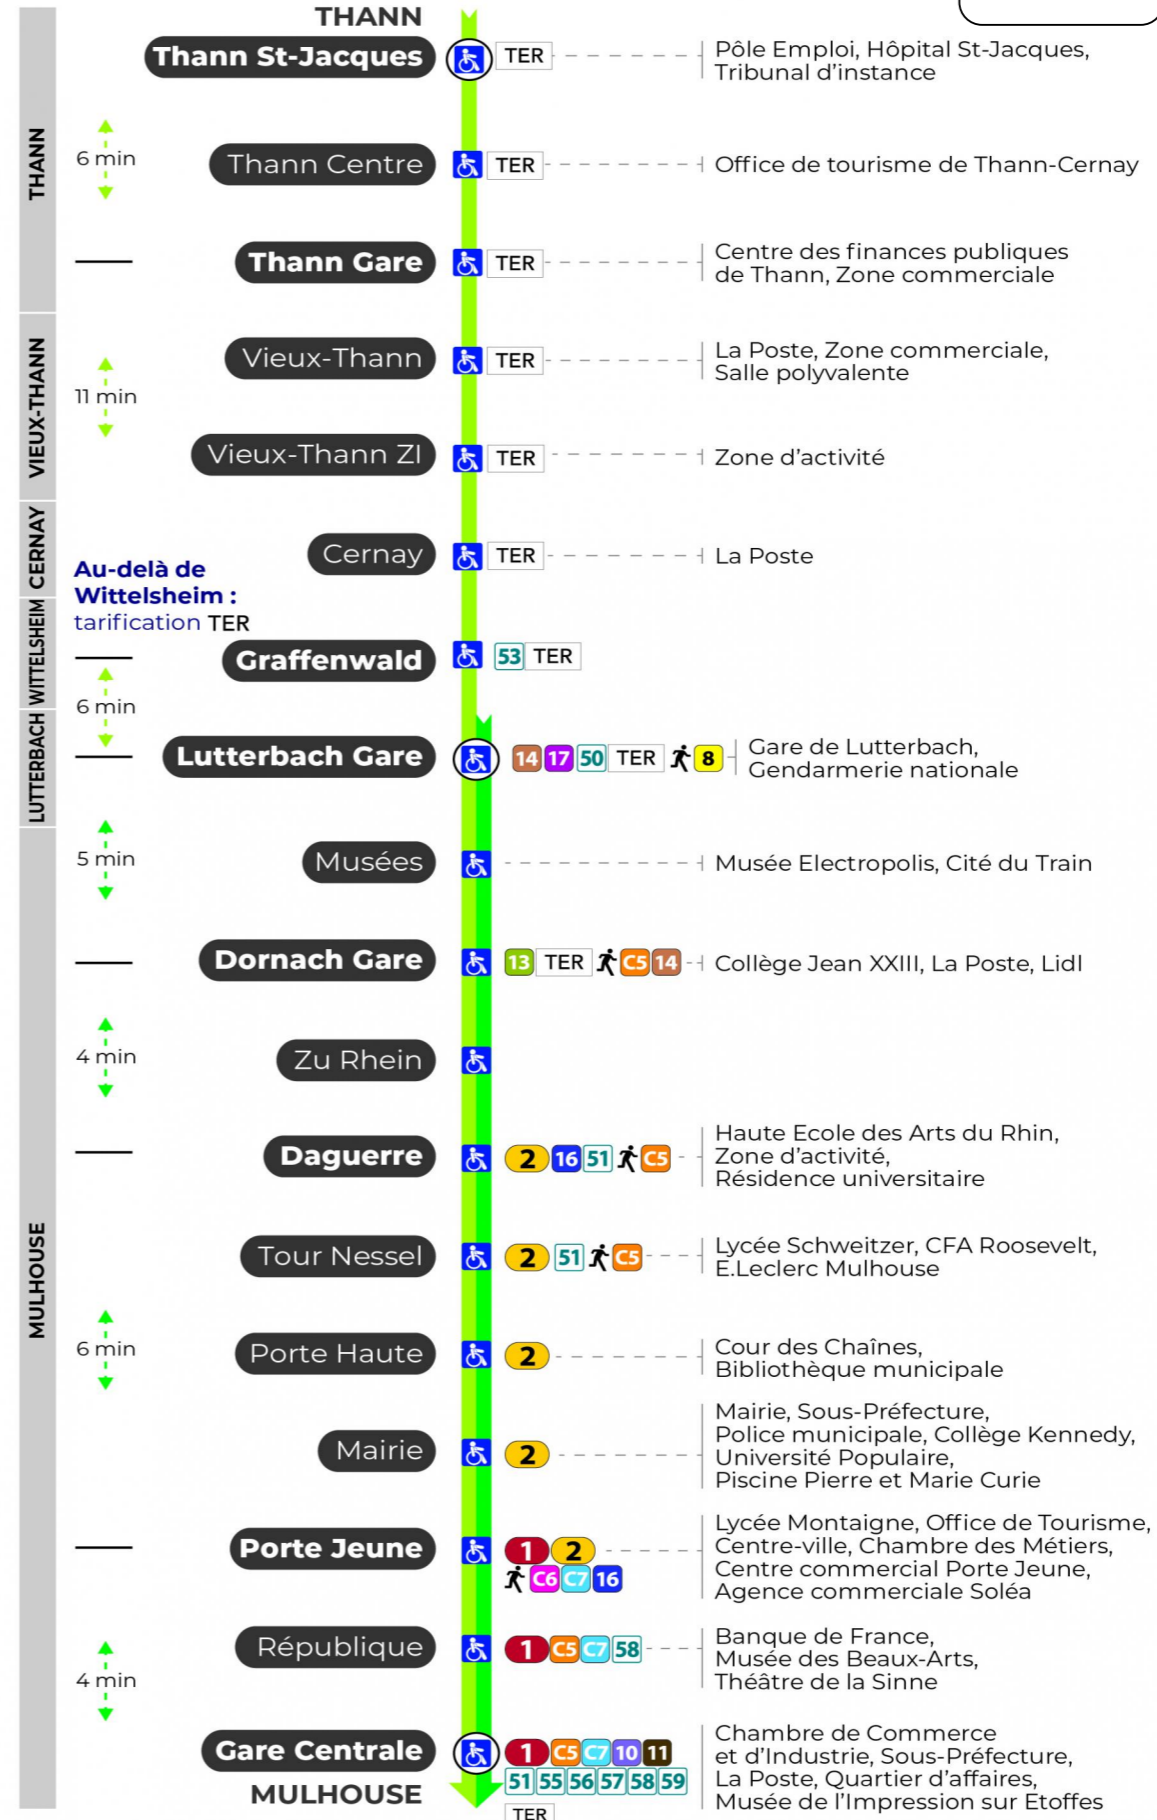

3

arrêt GRAFFENWALD direction GARE CENTRALE

Valables du 29 juin au 1er septembre 2024 inclus

Gültig vom 29. Juni bis zum 1. September 2024
Valid from June 29, to September 1, 2024

Lundi à vendredi

Montag bis Freitag
Monday to Friday

5h	6h	7h	8h	9h	10h	11h	12h	13h	14h	15h	16h	17h	18h	19h	20h	21h	22h
46	45	15	15	16	15	15	15	15	15	16	15	16	16	15	25	08	17^b
		45	46	45	45	45	45	45	45	45	46	46	45	45			55^b

b : Ne circule pas du 5 août au 23 août 2024.

Samedi

Samstag
Saturday

6h	7h	8h	9h	10h	11h	12h	13h	14h	15h	16h	17h	18h	19h	20h	21h	22h
45	45	15	16	15	15	15	15	15	16	15	16	16	15	25	08	17^b
		45	45	45	45	45	45	45	45	45	45	45	45			55^b

b : Ne circule pas du 5 août au 23 août 2024.

Dimanche et jours fériés

Sonntag und Feiertage
Sunday and bank holidays

8h	9h	10h	11h	12h	13h	14h	15h	16h	17h	18h	19h
04	04	04	04	04	04	04	04	04	04	04	03

Le plus proche
Point de vente Soléa
TABAC & CO
123 rue de Reiningue
Wittelsheim

Votre bus en direct
Flashez ce QR-Code pour connaître le prochain passage en temps réel

Arrêt accessible
 Correspondance bus à proximité