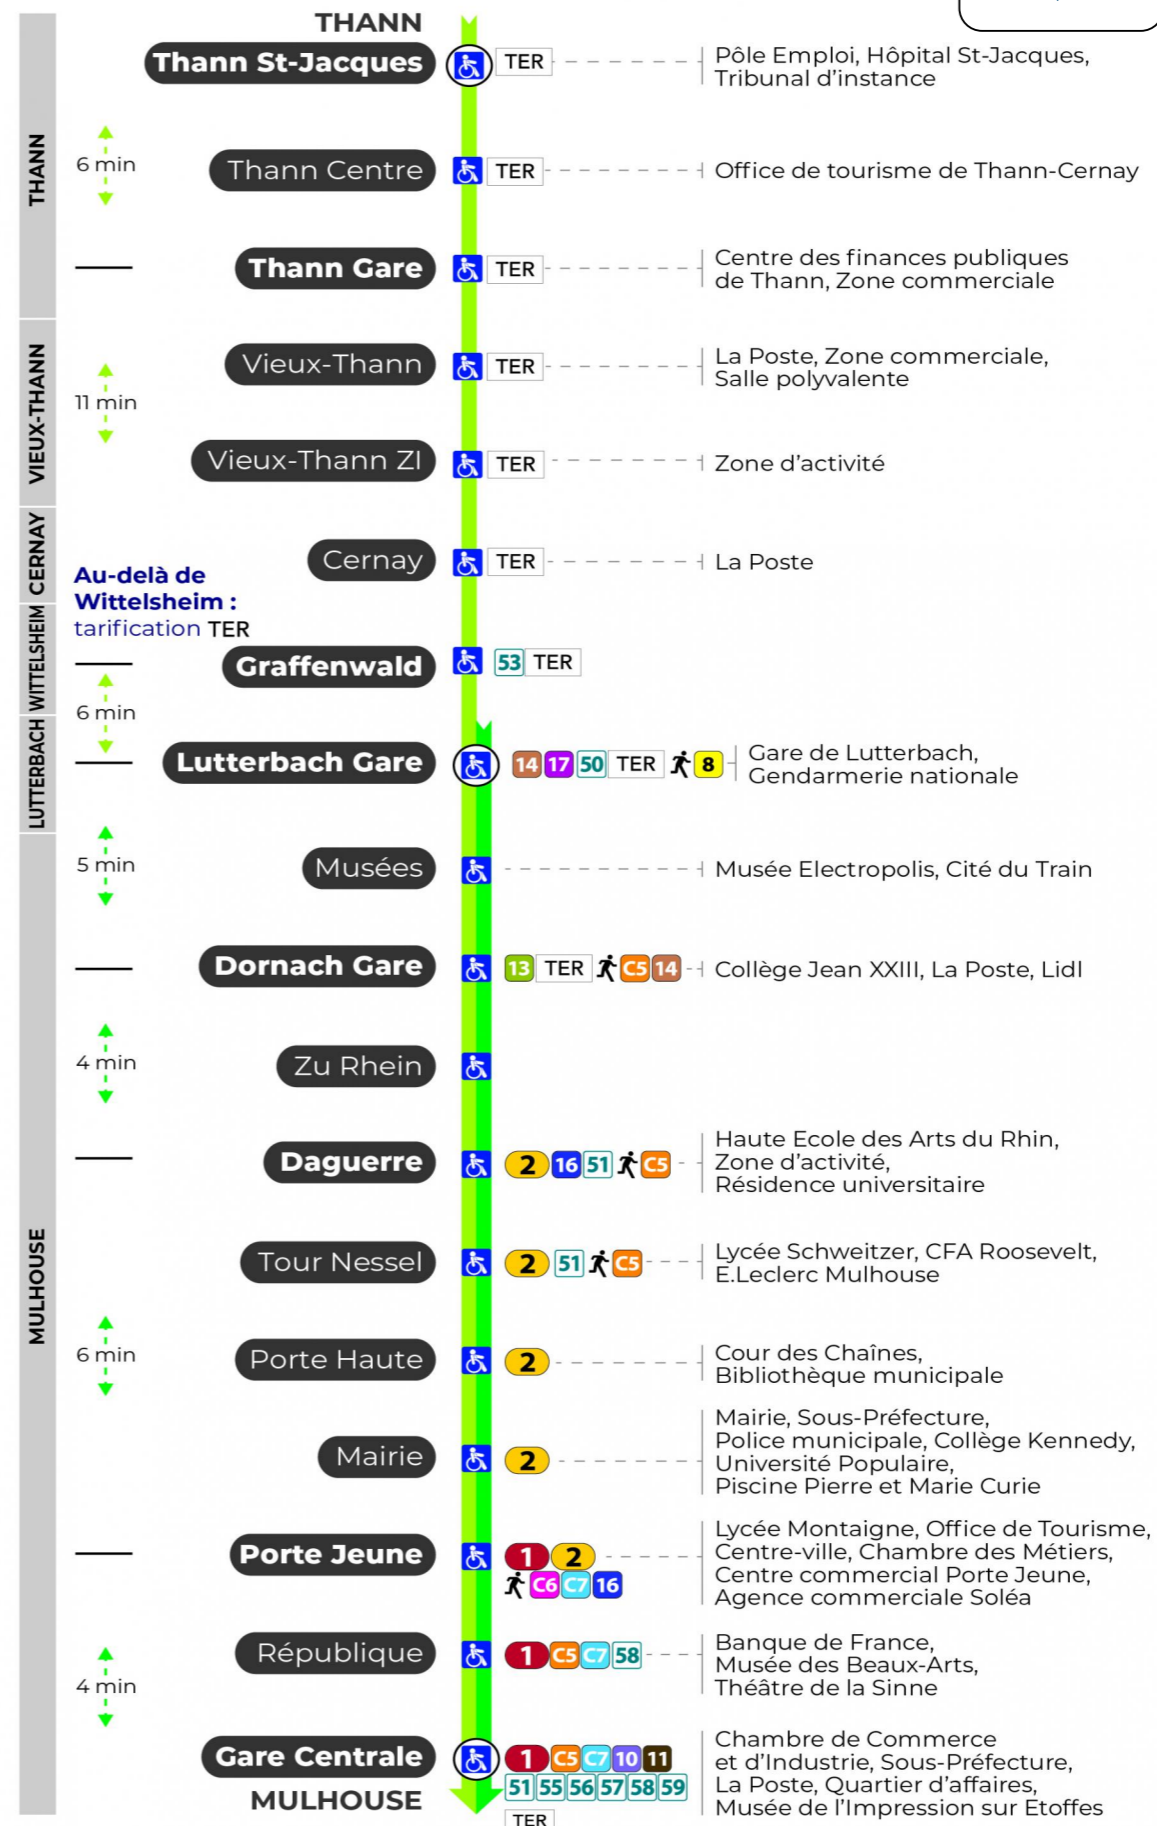

3

arrêt CERNAY direction GARE CENTRALE

Valables du 29 juin au 1er septembre 2024 inclus

Gültig vom 29. Juni bis zum 1. September 2024
Valid from June 29, to September 1, 2024

Lundi à vendredi

Montag bis Freitag
Monday to Friday

5h	6h	7h	8h	9h	10h	11h	12h	13h	14h	15h	16h	17h	18h	19h	20h	21h	22h
41	40	11	10	11	10	10	10	10	10	10	11	10	10	10	20	04	12^b
		41	40	40	40	40	40	40	40	40	41	41	40	40			50^b

b : Ne circule pas du 5 août au 23 août 2024.

Samedi

Samstag
Saturday

6h	7h	8h	9h	10h	11h	12h	13h	14h	15h	16h	17h	18h	19h	20h	21h	22h
41	41	10	11	11	11	10	11	10	10	10	10	10	11	20	04	12^b
		40	40	40	40	40	40	40	40	41	41	40	40			50^b

b : Ne circule pas du 5 août au 23 août 2024.

Dimanche et jours fériés

Sonntag und Feiertage
Sunday and bank holidays

7h	8h	9h	10h	11h	12h	13h	14h	15h	16h	17h	18h
59	59	59	59	59	59	59	59	59	59	59	59

Le plus proche
Point de vente Soléa
TABAC & CO
123 rue de Reiningue
Wittelsheim

Votre bus en direct
Flashez ce QR-Code pour connaître le prochain passage en temps réel

Arrêt accessible
 Correspondance bus à proximité