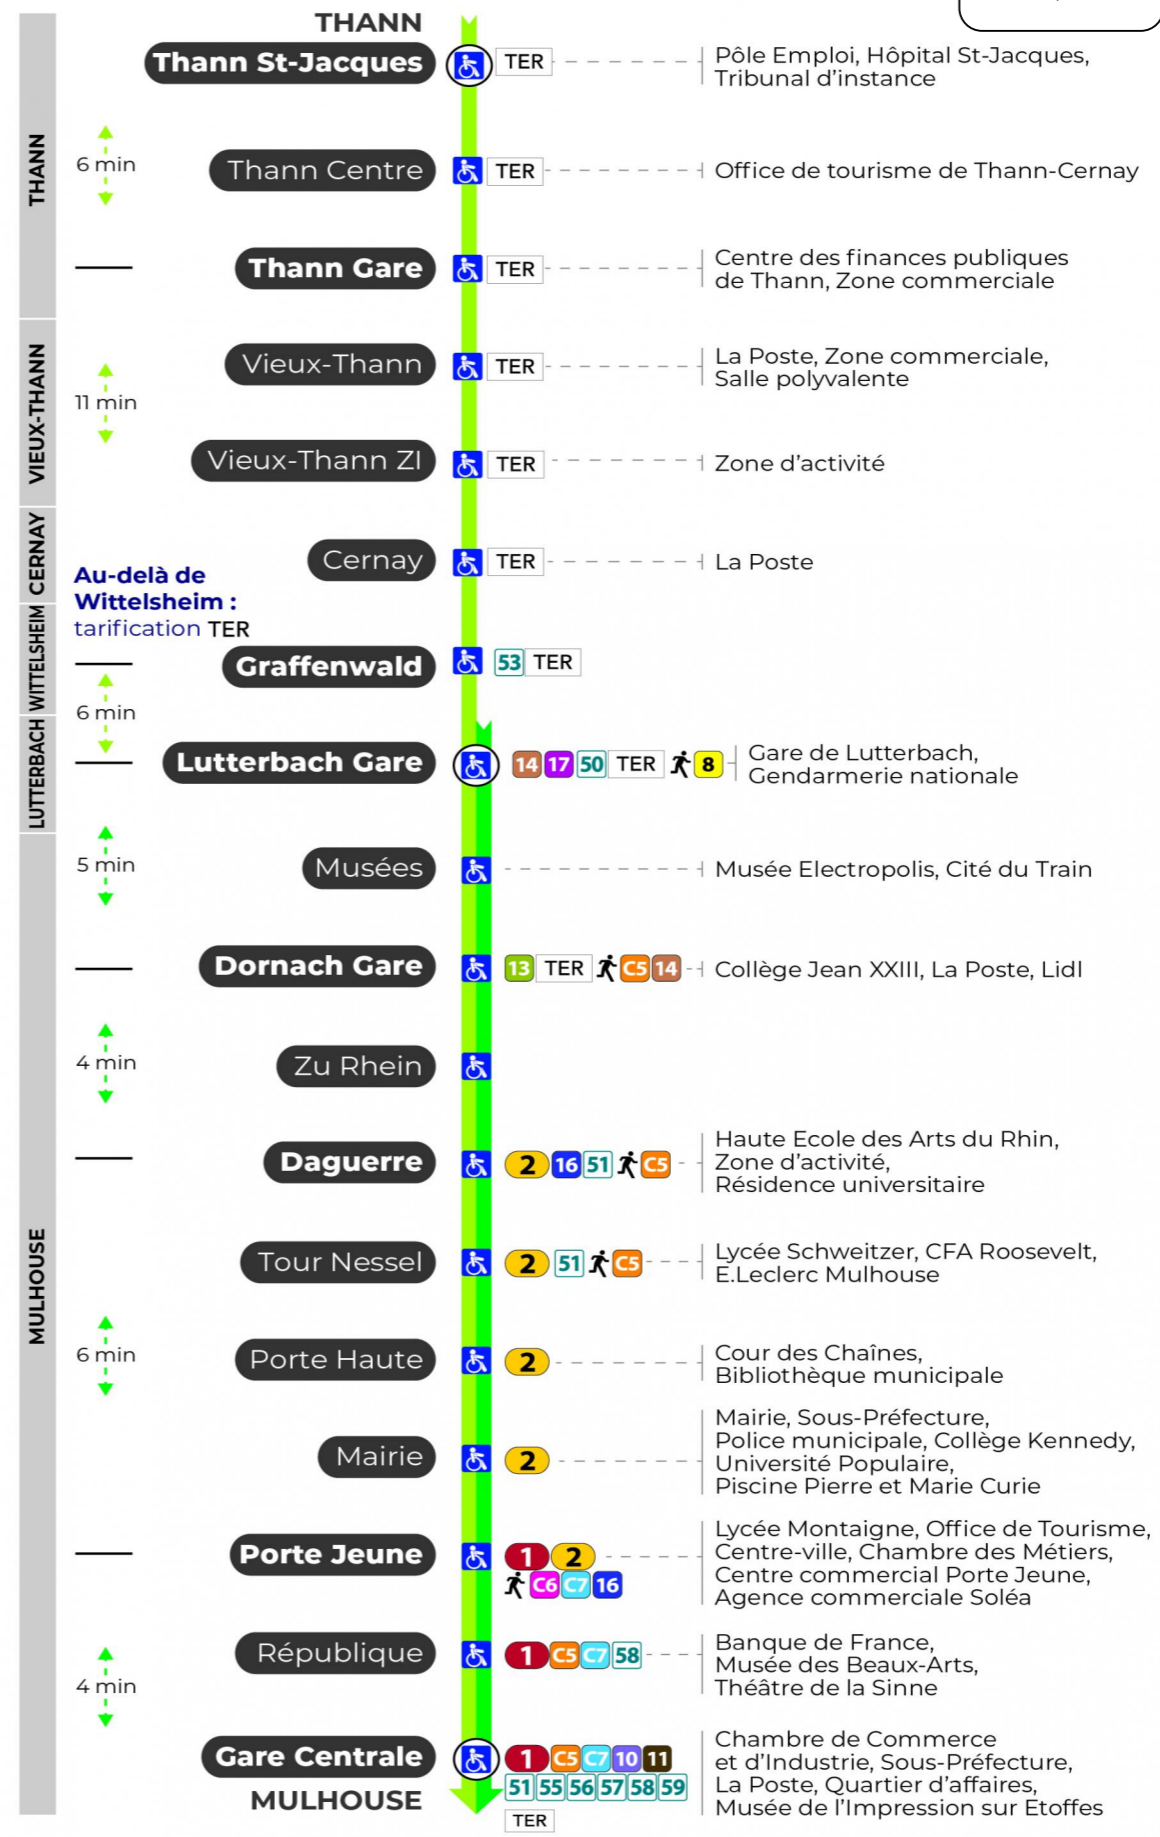

3

arrêt VIEUX THANN ZI direction GARE CENTRALE

Valables du 29 juin au 1er septembre 2024 inclus

Gültig vom 29. Juni bis zum 1. September 2024
Valid from June 29, to September 1, 2024

Lundi à vendredi

Montag bis Freitag
Monday to Friday

5h	6h	7h	8h	9h	10h	11h	12h	13h	14h	15h	16h	17h	18h	19h	20h	21h	22h
37	37	07	06	07	07	06	06	07	07	07	07	07	07	07	17	01	08^b
		37	37	37	37	37	37	37	37	37	37	37	37	37			47^b

b : Ne circule pas du 5 août au 23 août 2024.

Samedi

Samstag
Saturday

6h	7h	8h	9h	10h	11h	12h	13h	14h	15h	16h	17h	18h	19h	20h	21h	22h
37	37	06	07	07	07	06	07	06	07	06	07	07	07	17	01	08^b
		37	37	37	37	37	37	37	37	37	37	37	37			47^b

b : Ne circule pas du 5 août au 23 août 2024.

Dimanche et jours fériés

Sonntag und Feiertage
Sunday and bank holidays

7h	8h	9h	10h	11h	12h	13h	14h	15h	16h	17h	18h
55	55	55	55	55	55	55	55	55	55	55	55

Le plus proche
Point de vente Soléa
TABAC & CO
123 rue de Reiningue
Wittelsheim

Votre bus en direct
Flashez ce QR-Code pour connaître le prochain passage en temps réel

Arrêt accessible
 Correspondance bus à proximité