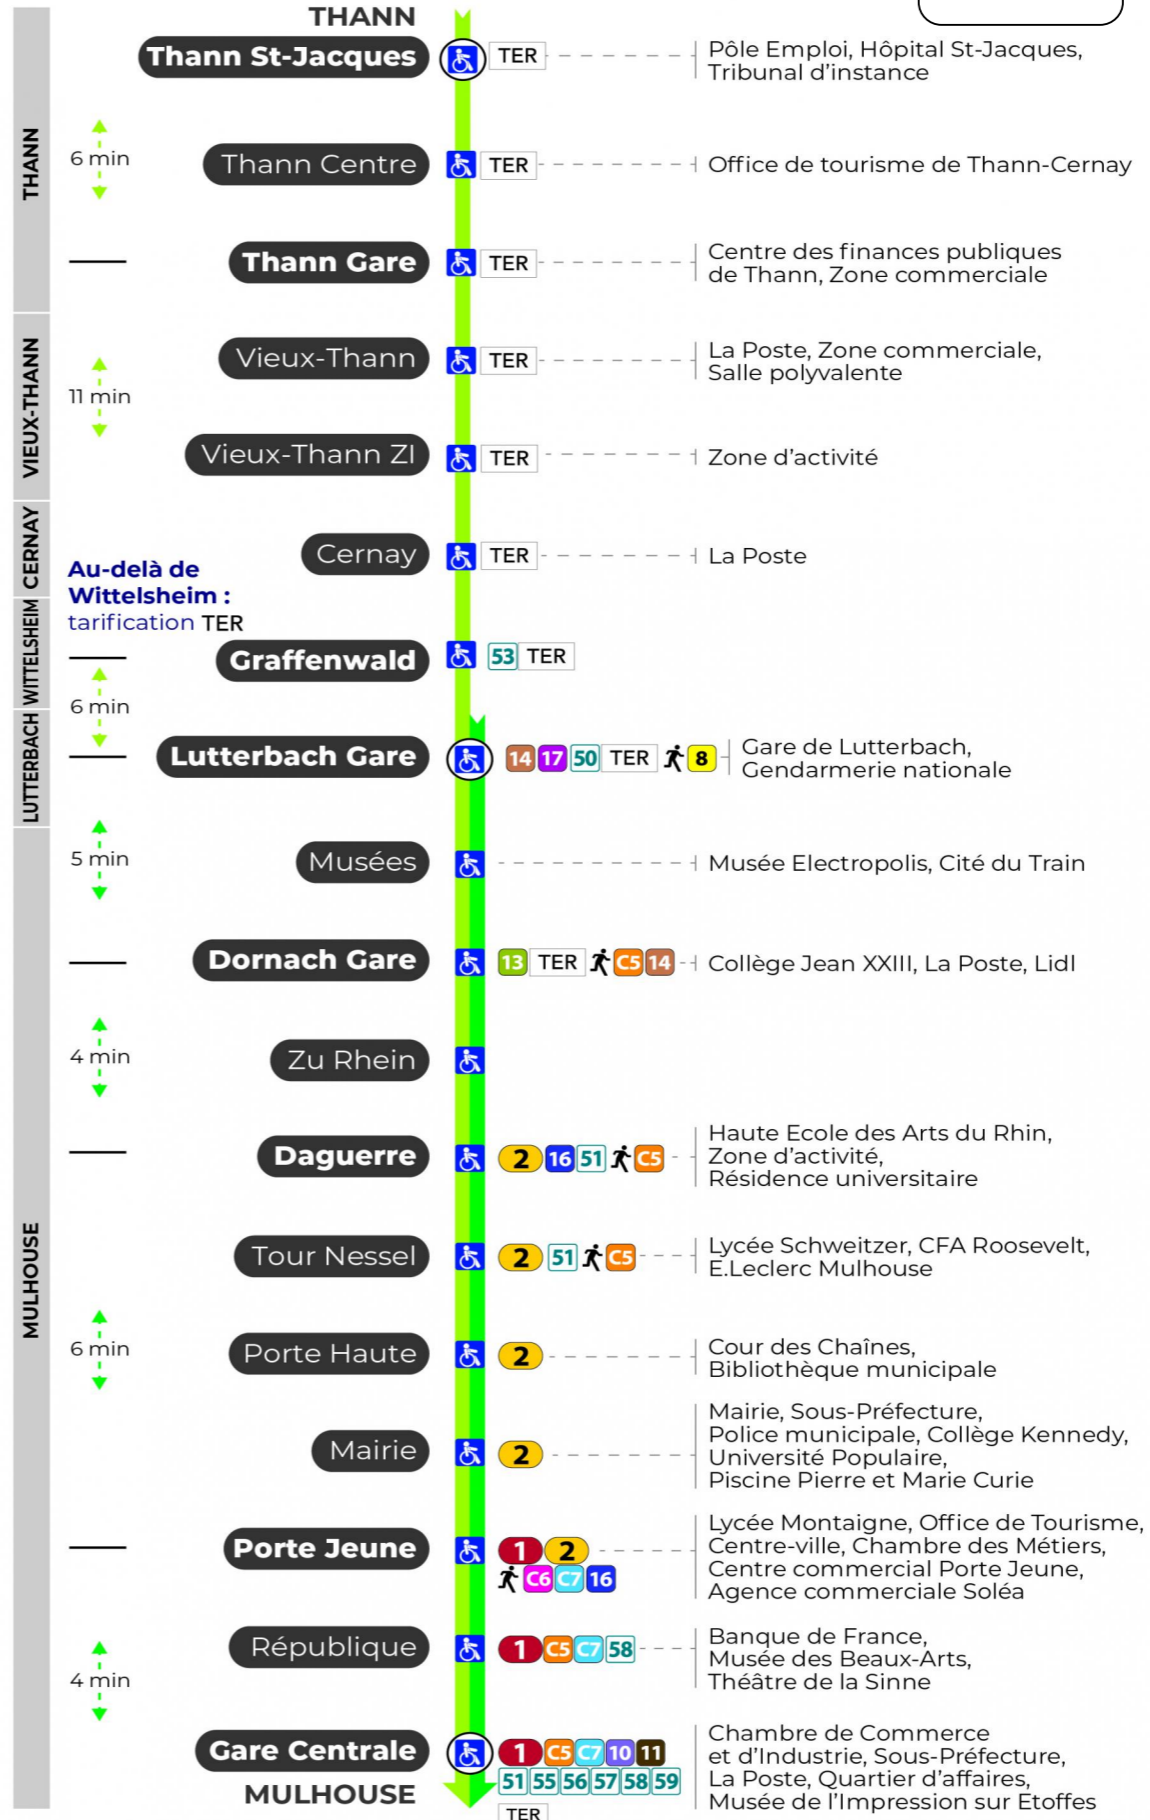

**Valables du 29 juin au 1er septembre 2024 inclus**

Gültig vom 29. Juni bis zum 1. September 2024  
Valid from June 29, to September 1, 2024

**Lundi à vendredi**

Montag bis Freitag  
Monday to Friday

5h	6h	7h	8h	9h	10h	11h	12h	13h	14h	15h	16h	17h	18h	19h	20h	21h	22h
37	37	07	06	07	07	06	06	07	07	07	07	07	07	07	17	01	08 <sup>b</sup>
		37	37	37	37	37	37	37	37	37	37	37	37	37			47 <sup>b</sup>

b : Ne circule pas du 5 août au 23 août 2024.

**Samedi**

Samstag  
Saturday

6h	7h	8h	9h	10h	11h	12h	13h	14h	15h	16h	17h	18h	19h	20h	21h	22h
37	37	06	07	07	07	06	07	06	07	06	07	07	07	17	01	08 <sup>b</sup>
		37	37	37	37	37	37	37	37	37	37	37	37			47 <sup>b</sup>

b : Ne circule pas du 5 août au 23 août 2024.

**Dimanche et jours fériés**

Sonntag und Feiertage  
Sunday and bank holidays

7h	8h	9h	10h	11h	12h	13h	14h	15h	16h	17h	18h
55	55	55	55	55	55	55	55	55	55	55	55

**Le plus proche**  
**TABAC & CO**  
123 rue de Reiningue  
Wittelsheim

**Votre bus en direct**

Flashez ce QR-Code pour connaître le prochain passage en temps réel

Arrêt accessible  
 Correspondance bus à proximité