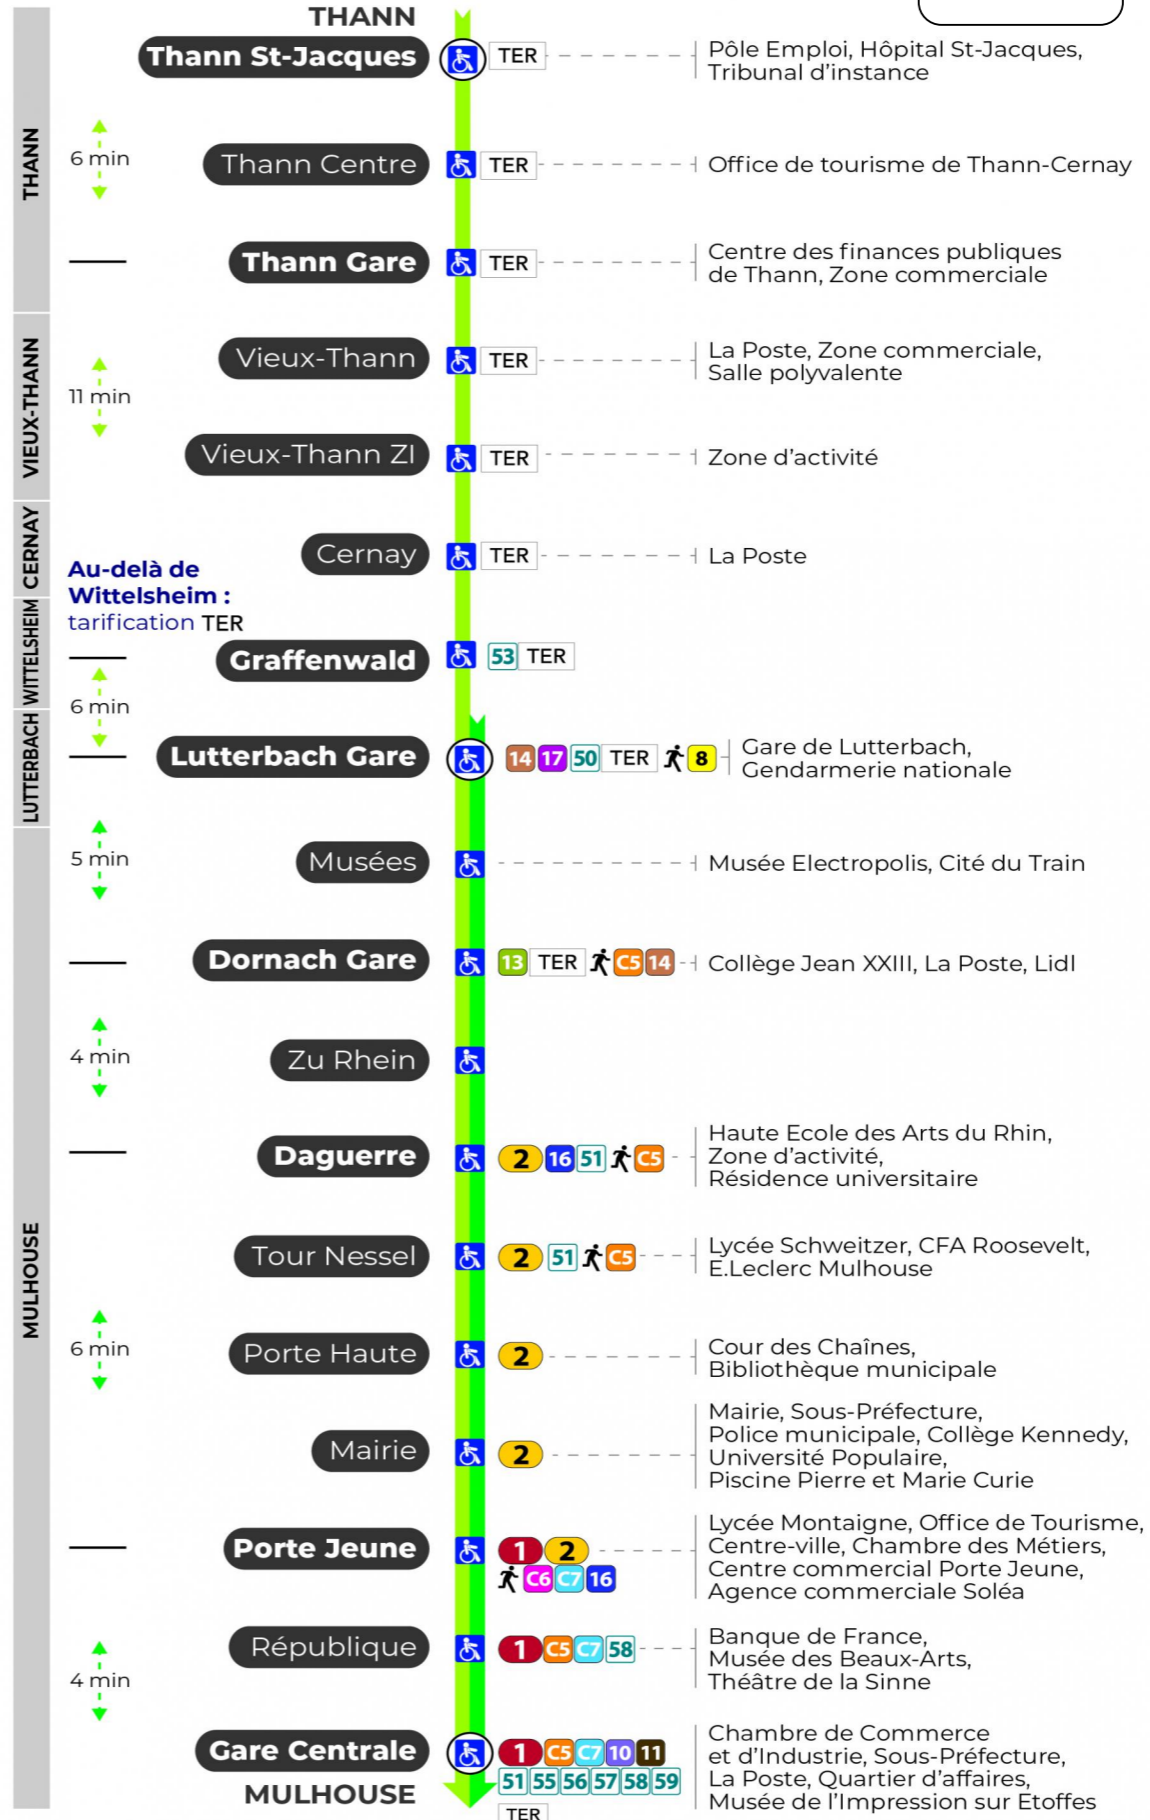

3

arrêt VIEUX THANN direction GARE CENTRALE

Valables du 29 juin au 1er septembre 2024 inclus

Gültig vom 29. Juni bis zum 1. September 2024
Valid from June 29, to September 1, 2024

Lundi à vendredi

Montag bis Freitag
Monday to Friday

5h	6h	7h	8h	9h	10h	11h	12h	13h	14h	15h	16h	17h	18h	19h	20h	21h	22h
35	35	05	04	05	05	04	04	05	05	05	05	05	05	05	14		06^b
		35	35	35	35	35	35	35	35	35	35	35	35	35	58		45^b

b : Ne circule pas du 5 août au 23 août 2024.

Samedi

Samstag
Saturday

6h	7h	8h	9h	10h	11h	12h	13h	14h	15h	16h	17h	18h	19h	20h	21h	22h
35	35	04	05	05	05	04	05	04	05	04	05	05	05	14		06^b
		35	35	35	35	35	35	35	35	35	35	35	35	58		45^b

b : Ne circule pas du 5 août au 23 août 2024.

Dimanche et jours fériés

Sonntag und Feiertage
Sunday and bank holidays

7h	8h	9h	10h	11h	12h	13h	14h	15h	16h	17h	18h
53	53	53	53	53	53	53	53	53	53	53	53

Le plus proche
Point de vente Soléa
TABAC & CO
123 rue de Reiningue
Wittelsheim

Votre bus en direct
Flashez ce QR-Code pour connaître le prochain passage en temps réel

Arrêt accessible
 Correspondance bus à proximité