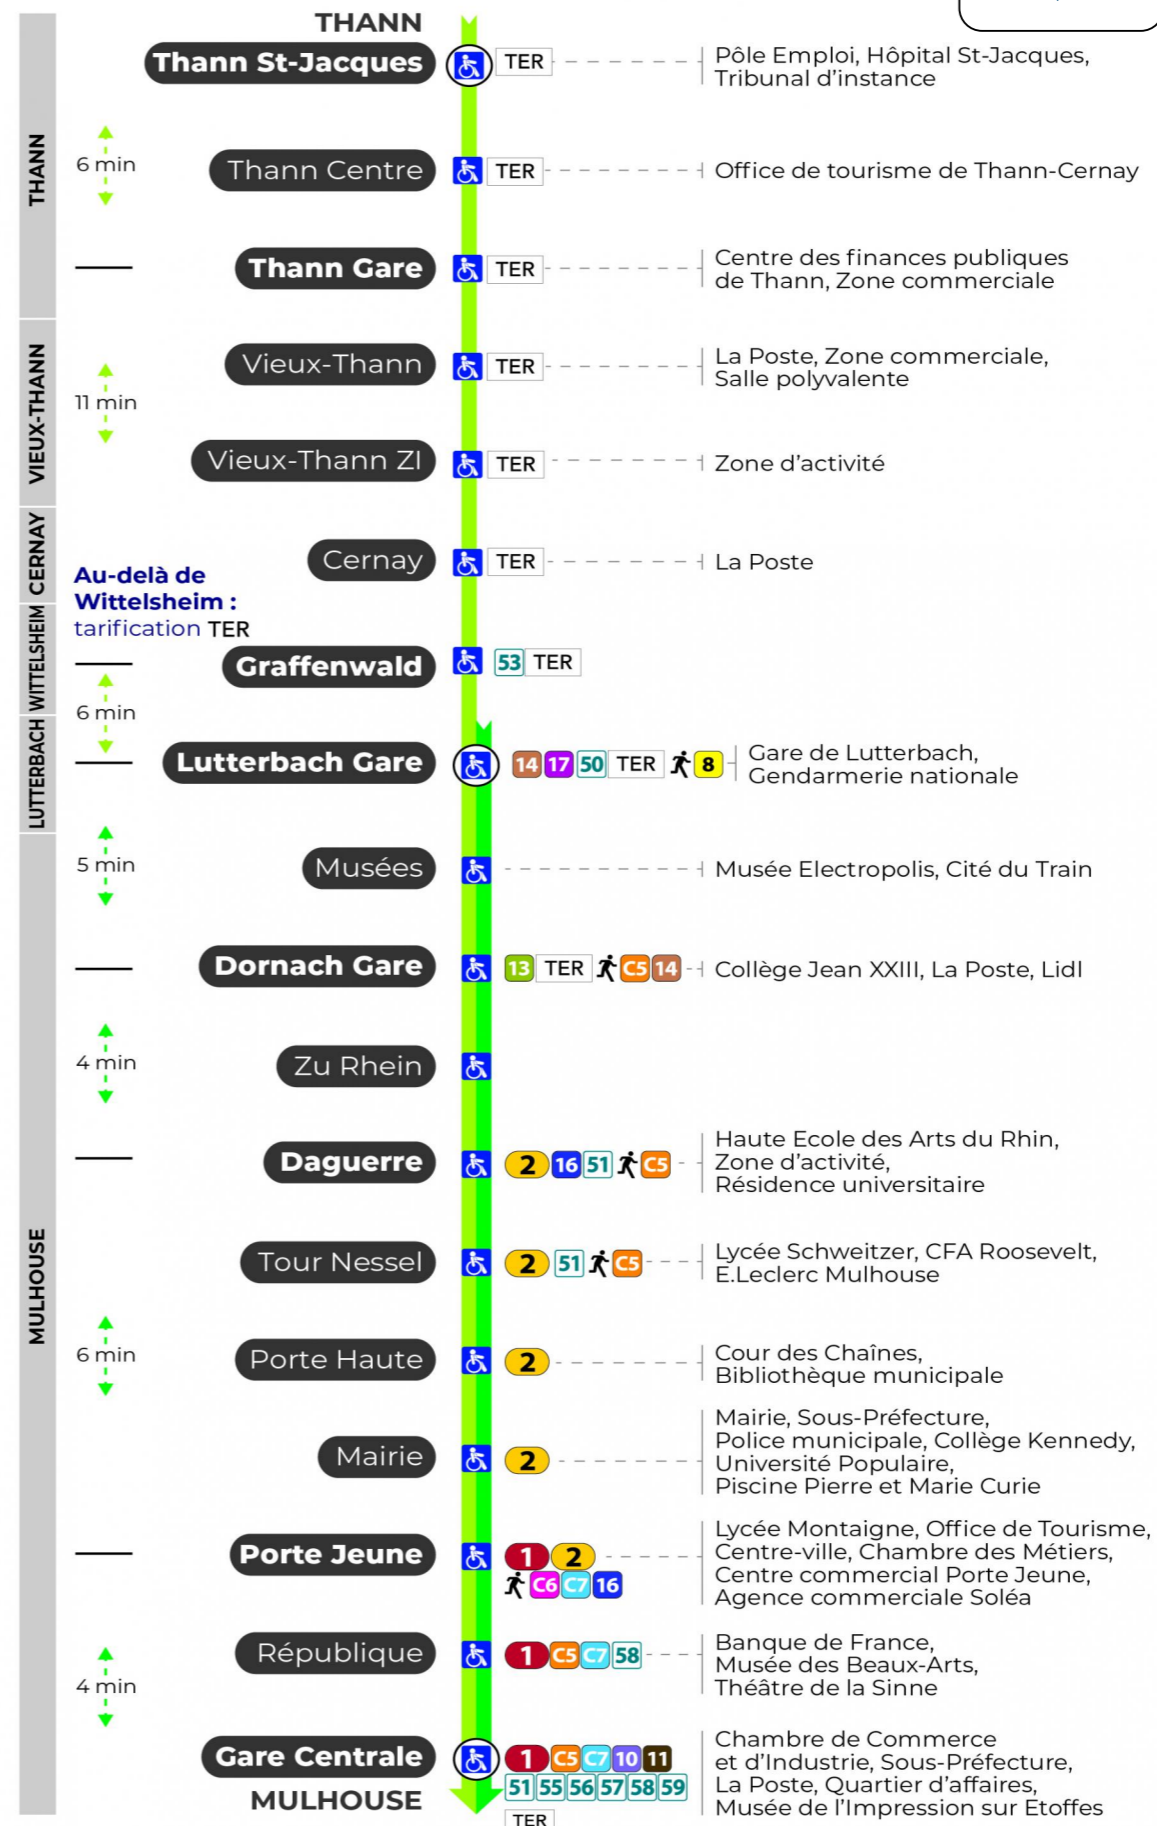

3

arrêt VIEUX THANN direction GARE CENTRALE

Valables du 29 juin au 1er septembre 2024 inclus

Gültig vom 29. Juni bis zum 1. September 2024
Valid from June 29, to September 1, 2024

Lundi à vendredi

Montag bis Freitag
Monday to Friday

5h	6h	7h	8h	9h	10h	11h	12h	13h	14h	15h	16h	17h	18h	19h	20h	21h	22h
35	35	05	04	05	05	04	04	05	05	05	05	05	05	05	14		06^b
		35	35	35	35	35	35	35	35	35	35	35	35	35	58		45^b

b : Ne circule pas du 5 août au 23 août 2024.

Samedi

Samstag
Saturday

6h	7h	8h	9h	10h	11h	12h	13h	14h	15h	16h	17h	18h	19h	20h	21h	22h
35	35	04	05	05	05	04	05	04	05	04	05	05	05	14		06^b
		35	35	35	35	35	35	35	35	35	35	35	35	58		45^b

b : Ne circule pas du 5 août au 23 août 2024.

Dimanche et jours fériés

Sonntag und Feiertage
Sunday and bank holidays

7h	8h	9h	10h	11h	12h	13h	14h	15h	16h	17h	18h
53	53	53	53	53	53	53	53	53	53	53	53

Le plus proche
Point de vente Soléa
TABAC & CO
123 rue de Reiningue
Wittelsheim

Votre bus en direct
Flashez ce QR-Code pour connaître le prochain passage en temps réel

Arrêt accessible
 Correspondance bus à proximité