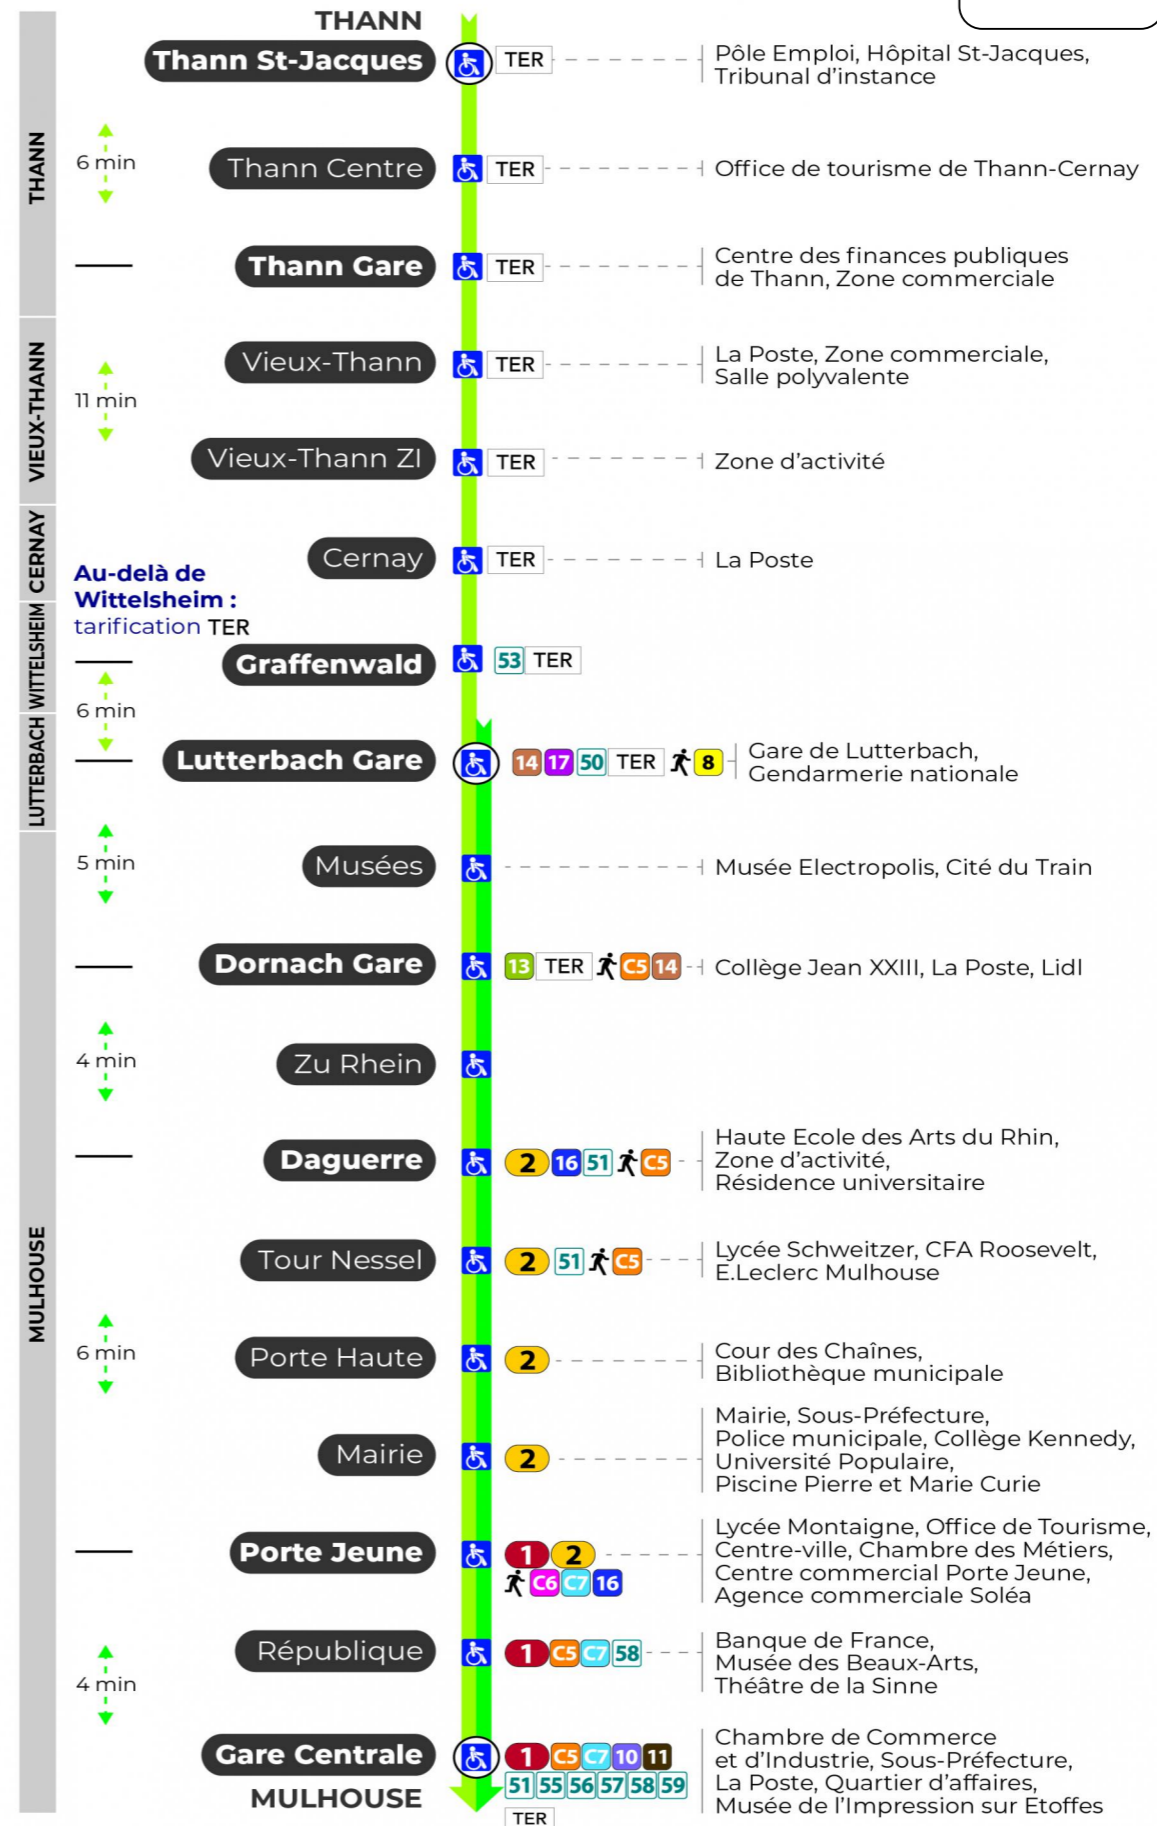

3

arrêt THANN CENTRE direction GARE CENTRALE

Valables du 29 juin au 1er septembre 2024 inclus

Gültig vom 29. Juni bis zum 1. September 2024
Valid from June 29, to September 1, 2024

Lundi à vendredi

Montag bis Freitag
Monday to Friday

5h	6h	7h	8h	9h	10h	11h	12h	13h	14h	15h	16h	17h	18h	19h	20h	21h	22h
31		01		00	30	31	00	30	30	30		00			11		01 ^b
		31		31	58		30		59	59					54		41 ^b
		59															

b : Ne circule pas du 5 août au 23 août 2024.

Samedi

Samstag
Saturday

6h	7h	8h	9h	10h	11h	12h	13h	14h	15h	16h	17h	18h	19h	20h	21h	22h
31	31	30	00	00	00	00	00	00	00	00	00	00	00	11		01 ^b
	59		31	30	31	30	30	30	30	30	30	30	30	54		41 ^b

b : Ne circule pas du 5 août au 23 août 2024.

Arrêt accessible
 Correspondance bus à proximité

Le plus proche
Point de vente Soléa
TABAC & CO
123 rue de Reiningue
Wittelsheim

Votre bus en direct
Flashez ce QR-Code pour connaître le prochain passage en temps réel