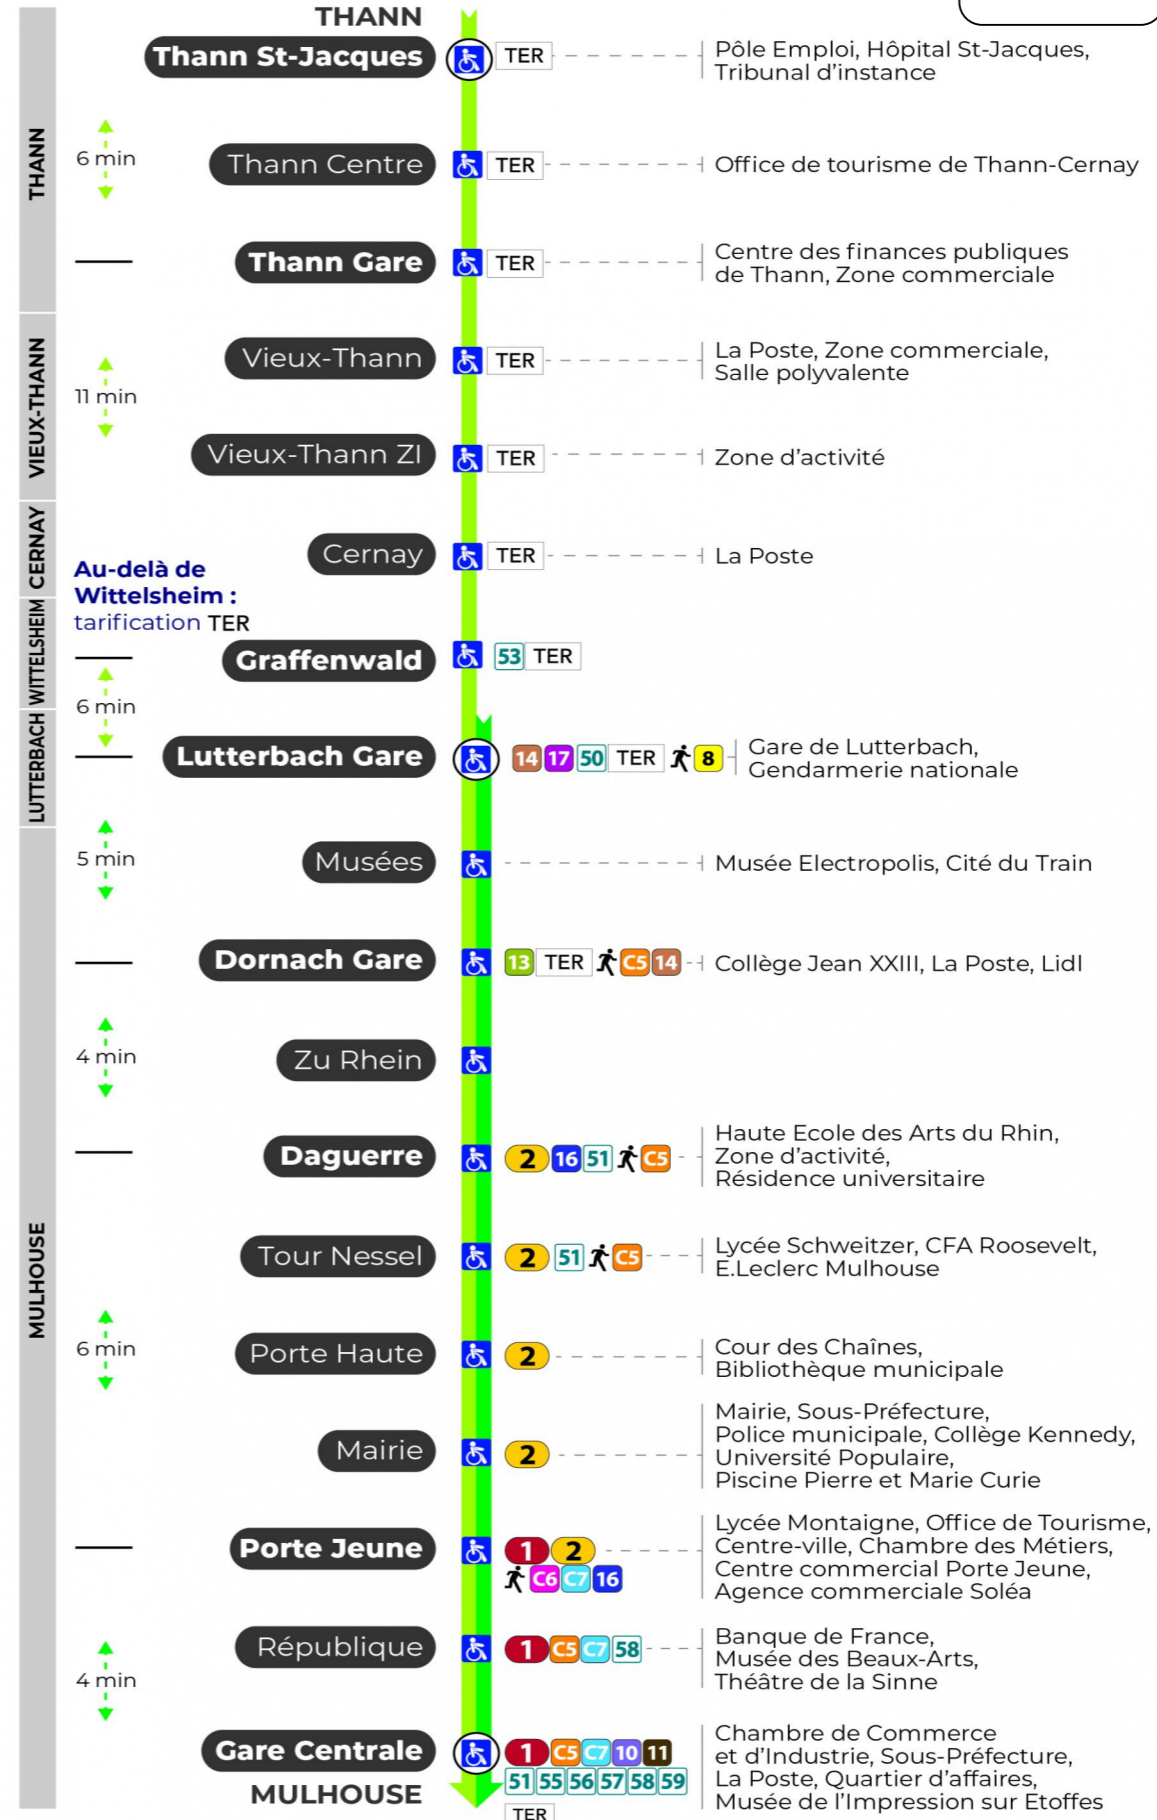

3

arrêt THANN ST JACQUES direction GARE CENTRALE

Valables du 29 juin au 1er septembre 2024 inclus

Gültig vom 29. Juni bis zum 1. September 2024
Valid from June 29, to September 1, 2024

Lundi à vendredi

Montag bis Freitag
Monday to Friday

5h	6h	7h	8h	9h	10h	11h	12h	13h	14h	15h	16h	17h	18h	19h	20h	21h	22h
29	59	29	58	29	28	29	28	28	28	28	58				09	59 ^b	39 ^b
		57			56	58			57	57					52		

b : Ne circule pas du 5 août au 23 août 2024.

Samedi

Samstag
Saturday

6h	7h	8h	9h	10h	11h	12h	13h	14h	15h	16h	17h	18h	19h	20h	21h	22h
29	29	28	29	28	29	28	28	28	28	29	28	28	28	09	59 ^b	39 ^b
	57	58	58	58	58	58	58	58	58	58	58	58		52		

b : Ne circule pas du 5 août au 23 août 2024.

Arrêt accessible
 Correspondance bus à proximité

Le plus proche
Point de vente Soléa
TABAC & CO
123 rue de Reiningue
Wittelsheim

Votre bus en direct
Flashez ce QR-Code pour connaître le prochain passage en temps réel