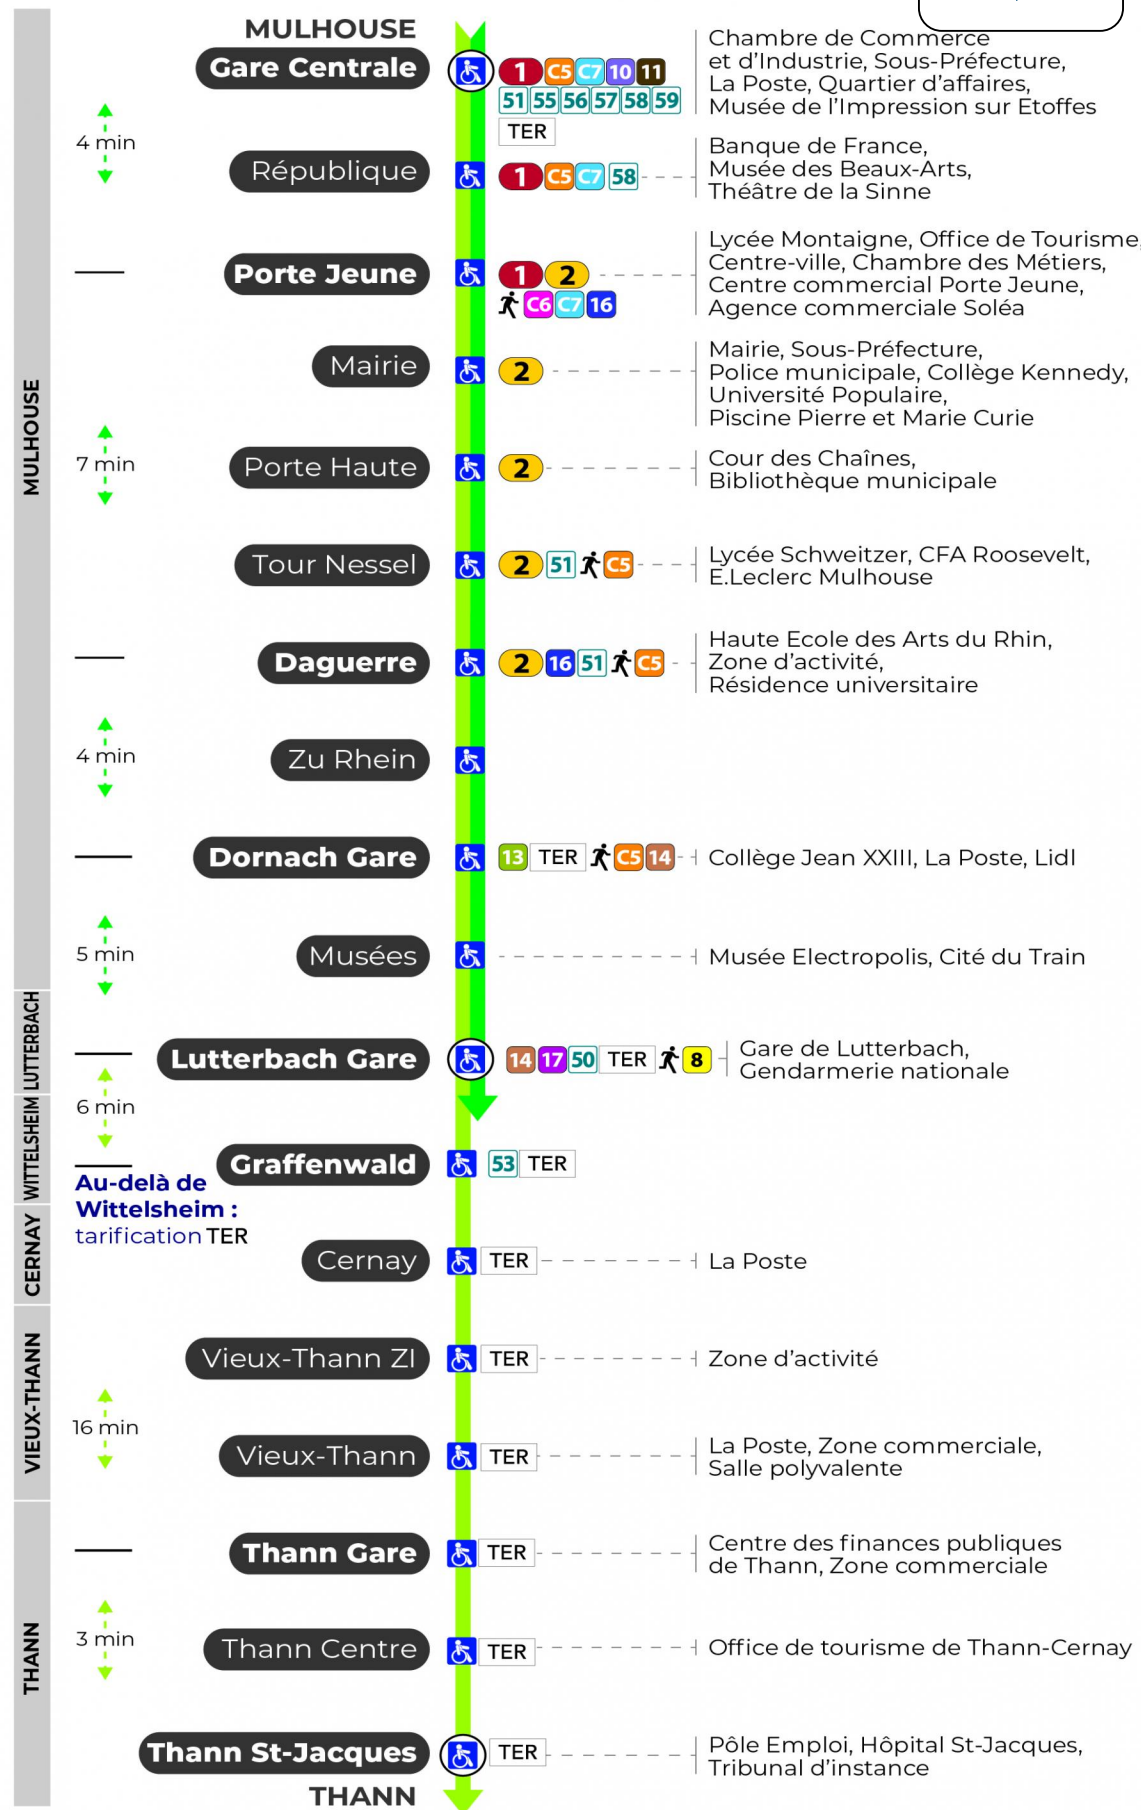

Valables du 29 juin au 1er septembre 2024 inclus

Gültig vom 29. Juni bis zum 1. September 2024
Valid from June 29, to September 1, 2024

Lundi à vendredi

Montag bis Freitag
Monday to Friday

6h	7h	8h	9h	10h	11h	12h	13h	14h	15h	16h	17h	18h	19h	20h	21h	22h
34	35	04	04	02	03	05	02	02	04	32				02	46	33 ^a
		34		35	35			35	35					43		

a : Ne circule pas du 5 août au 23 août 2024.

Samedi

Samstag
Saturday

7h	8h	9h	10h	11h	12h	13h	14h	15h	16h	17h	18h	19h	20h	21h	22h
19	04	04	05	05	05	05	05	05	05	05	05	05	02	46	33 ^a
	34	35	35	35	35	35	35	35	35	35	35	35	43		

a : Ne circule pas du 5 août au 23 août 2024.

Arrêt accessible
 Correspondance bus à proximité

Le plus proche
Point de vente Soléa
TABAC & CO
123 rue de Reiningue
Wittelsheim

Votre bus en direct
Flashez ce QR-Code pour connaître le prochain passage en temps réel