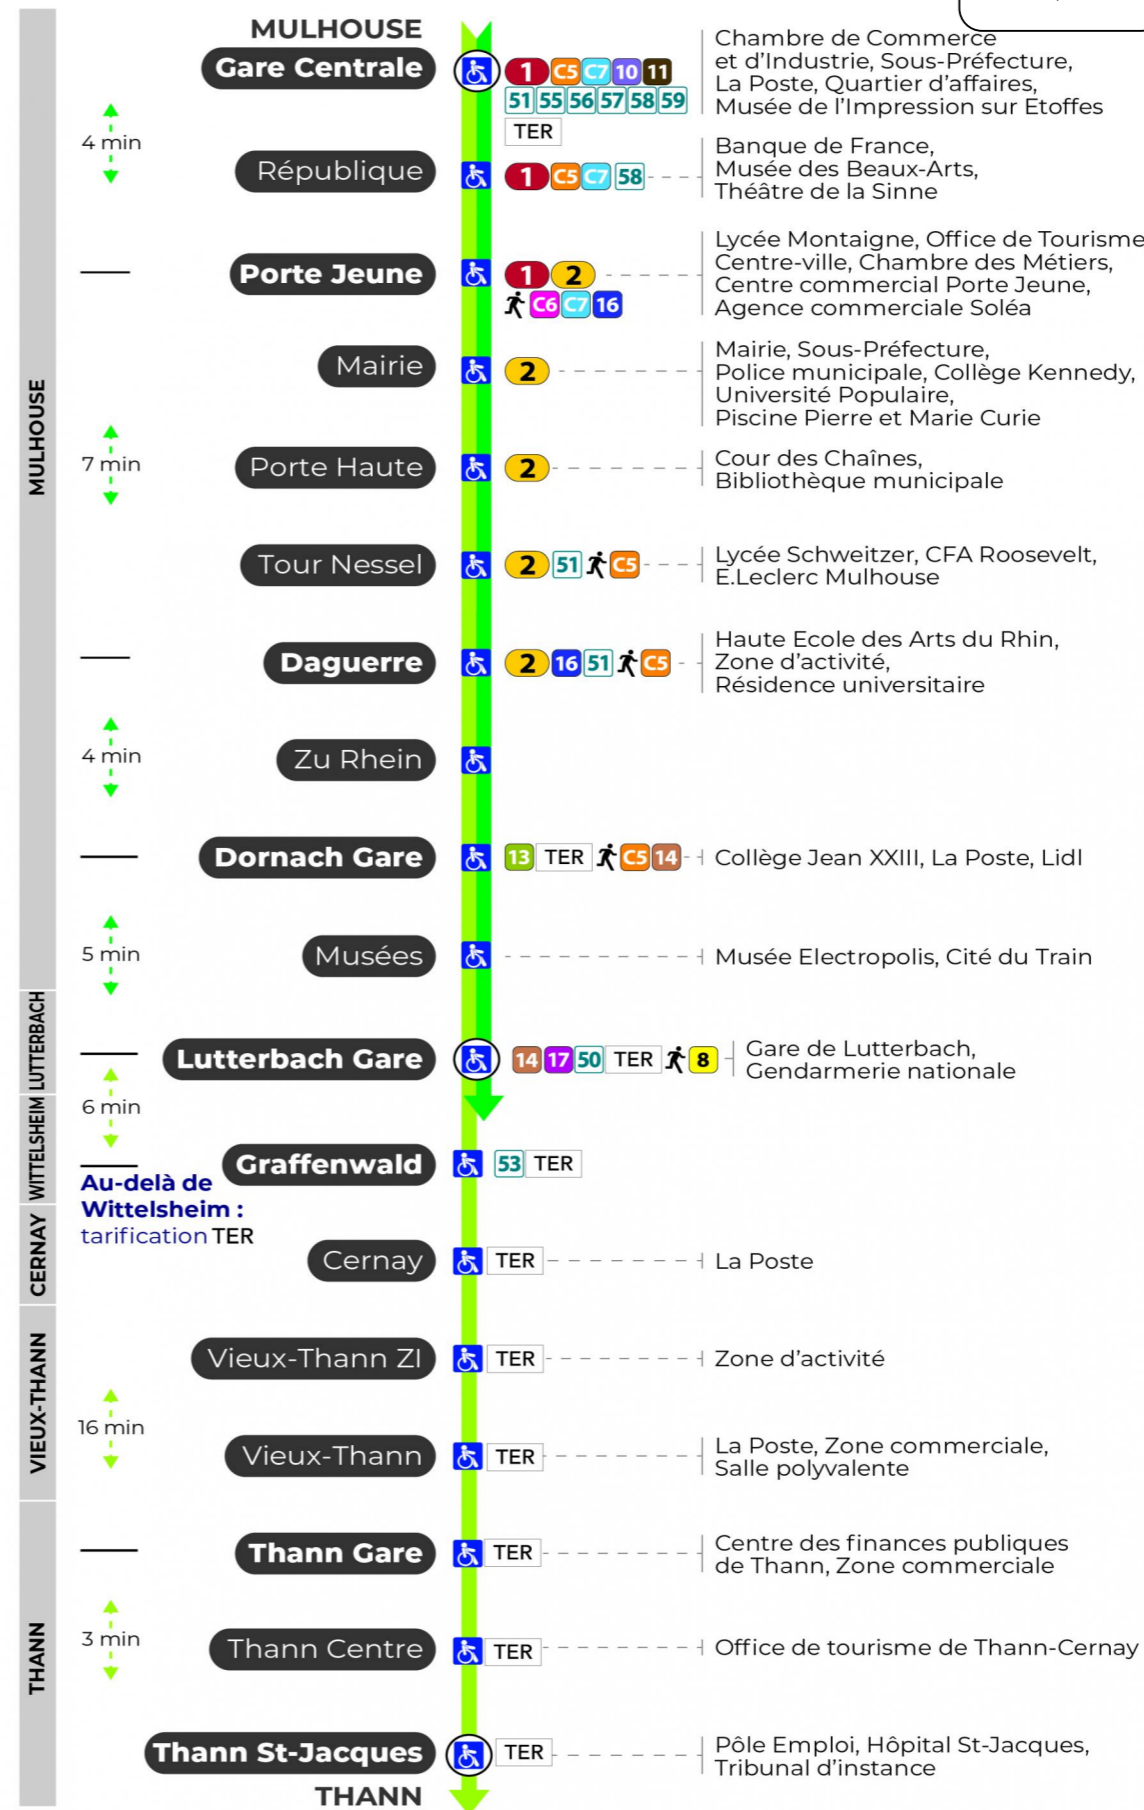

**Valables du 29 juin au 1er septembre 2024 inclus**

Gültig vom 29. Juni bis zum 1. September 2024  
Valid from June 29, to September 1, 2024

**Lundi à vendredi**

Montag bis Freitag  
Monday to Friday

6h	7h	8h	9h	10h	11h	12h	13h	14h	15h	16h	17h	18h	19h	20h	21h	22h
32	33	02	02	01	01	03	01	01	02	31				01	45	31 <sup>a</sup>
		32		33	33			33	33					41		

a : Ne circule pas du 5 août au 23 août 2024.

**Samedi**

Samstag  
Saturday

7h	8h	9h	10h	11h	12h	13h	14h	15h	16h	17h	18h	19h	20h	21h	22h
17	02	02	03	03	03	03	03	03	03	03	03	03	01	45	31 <sup>a</sup>
	32	33	33	33	33	33	33	33	33	33	33	33	41		

a : Ne circule pas du 5 août au 23 août 2024.

**Le plus proche**  
**Point de vente Soléa**  
TABAC & CO  
123 rue de Reiningue  
Wittelsheim

**Votre bus en direct**  
Flashez ce QR-Code pour connaître le prochain passage en temps réel