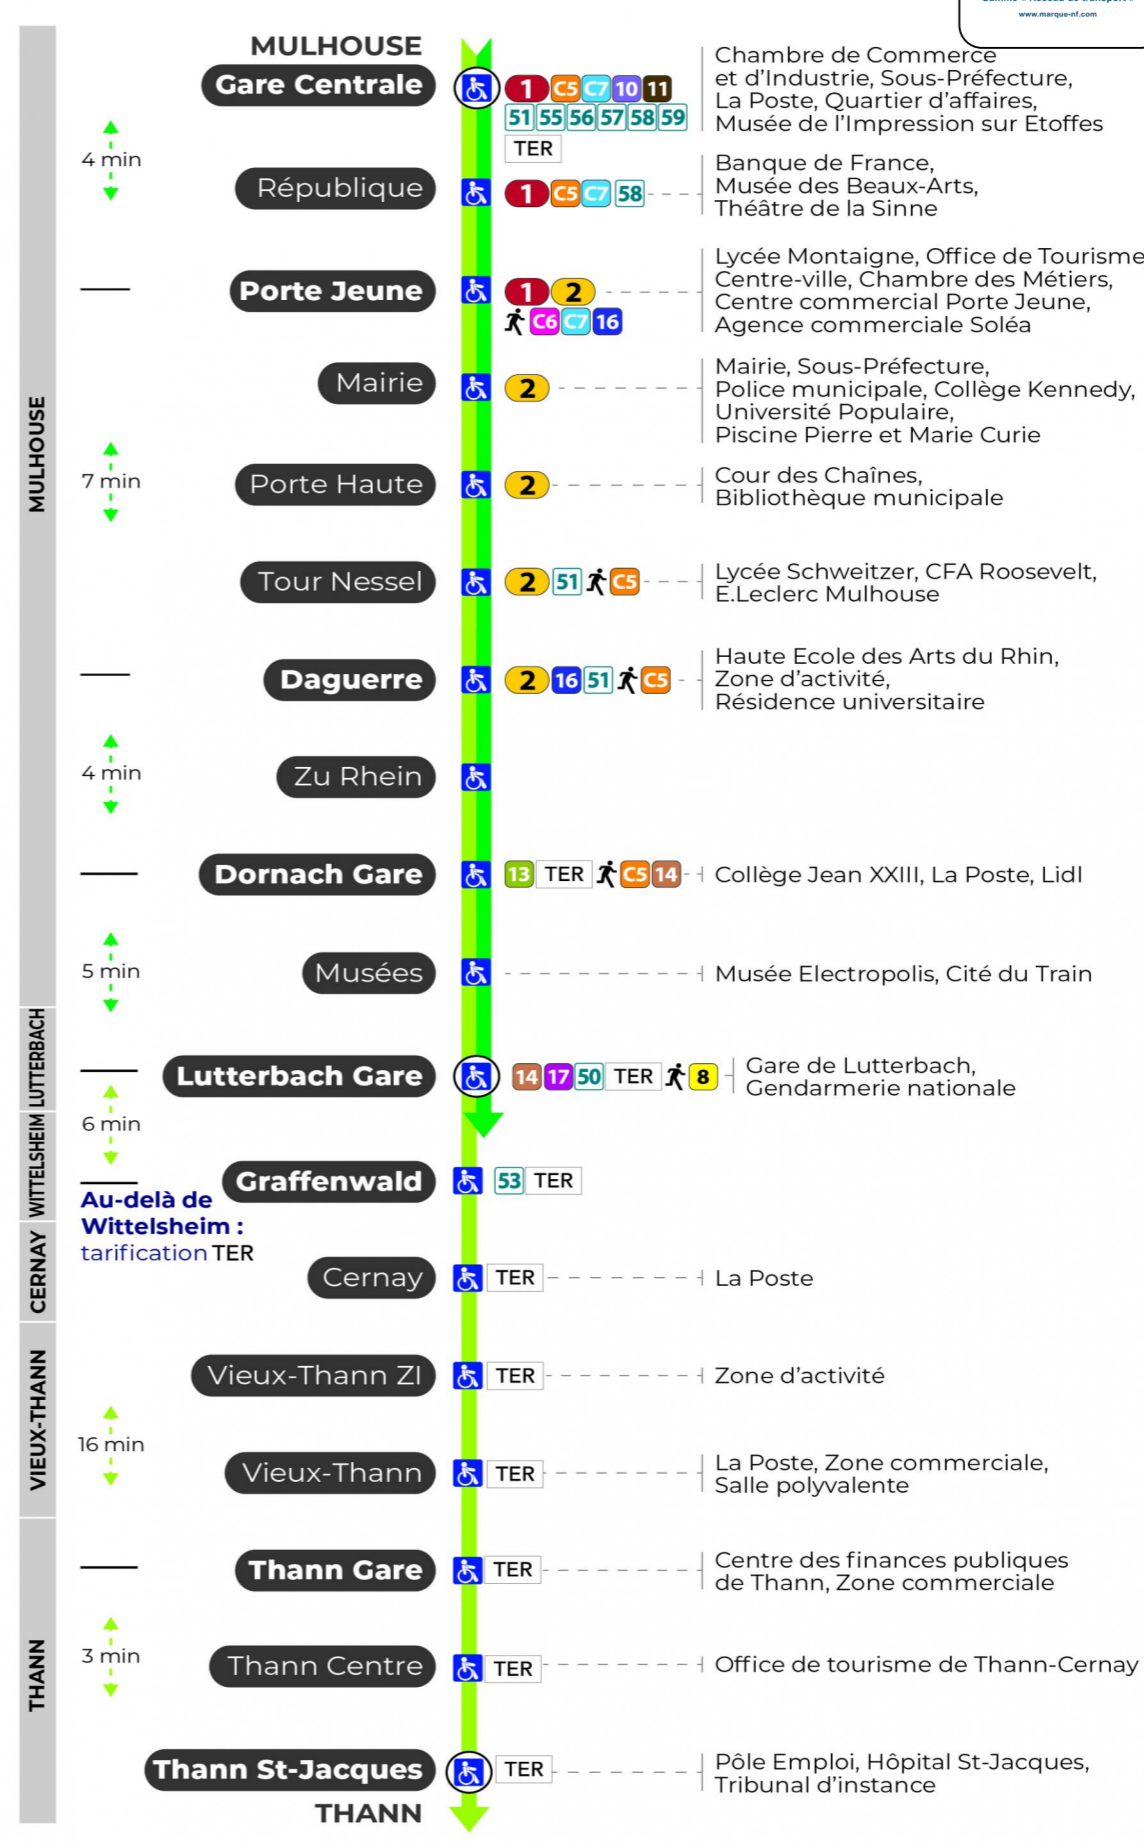

3

arrêt VIEUX THANN ZI direction THANN ST JACQUES

Valables du 29 juin au 1er septembre 2024 inclus

Gültig vom 29. Juni bis zum 1. September 2024
Valid from June 29, to September 1, 2024

Lundi à vendredi

Montag bis Freitag
Monday to Friday

a : Ne circule pas du 5 août au 23 août 2024.
b : Terminus THANN GARE. Ne circule pas du 5 août au 23 août 2024.
s : Terminus THANN GARE

Samedi

Samstag
Saturday

7h	8h	9h	10h	11h	12h	13h	14h	15h	16h	17h	18h	19h	20h	21h	22h	23h
12	26	26	26	26	26	26	26	26	26	26	26	26	36	40	26 ^a	20 ^b
56	56	56	56	56	56	56	56	56	56	56	56	55				

a : Ne circule pas du 5 août au 23 août 2024.
b : Terminus THANN GARE. Ne circule pas du 5 août au 23 août 2024.

Dimanche et jours fériés

Sonntag und Feiertage
Sunday and bank holidays

8h	9h	10h	11h	12h	13h	14h	15h	16h	17h	18h	19h	20h
31 ^s	31 ^s	31 ^s	31 ^s	30 ^s	31 ^s	31 ^s	31 ^s	31 ^s	31 ^s	31 ^s		31 ^s

s : Terminus THANN GARE

Le plus proche
TABAC & CO
123 rue de Reiningue
Wittelsheim

Votre bus en direct

Flashez ce QR-Code pour connaître le prochain passage en temps réel

(DCM - Juillet 2024)