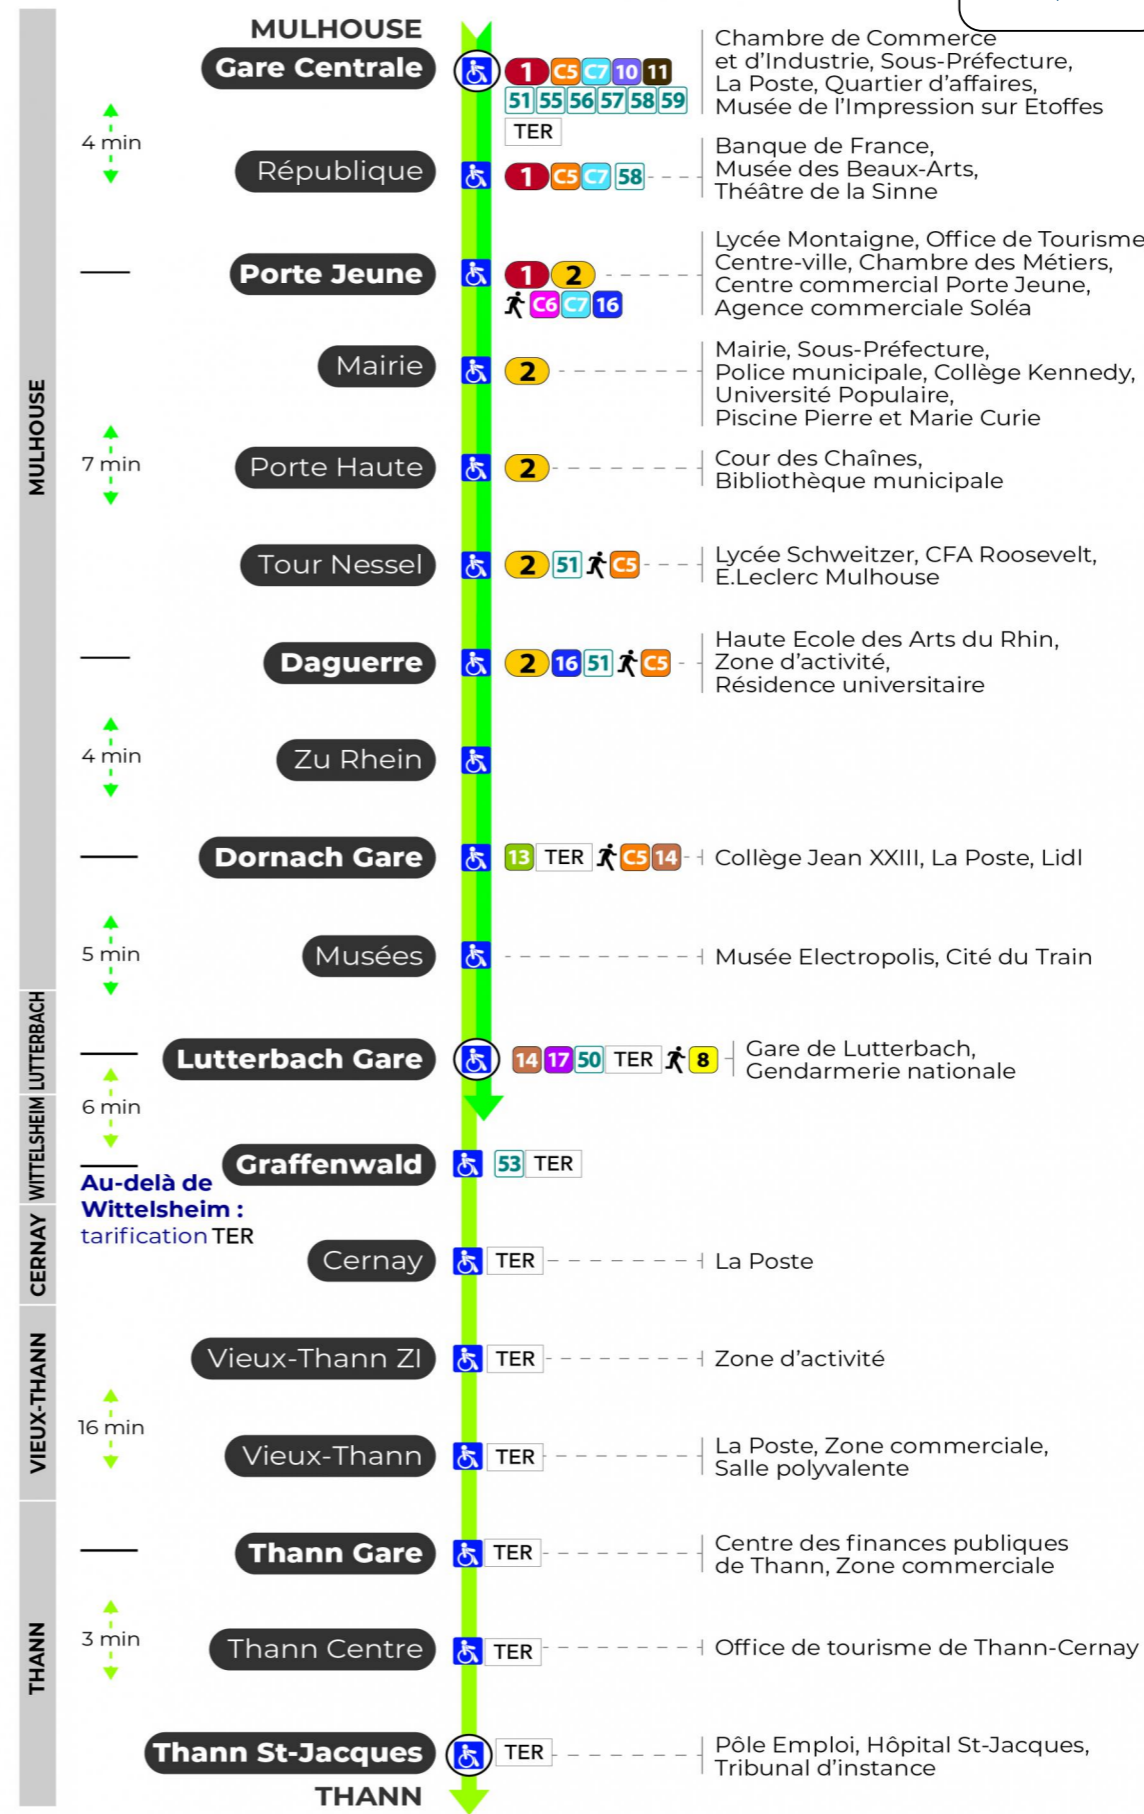

3

arrêt CERNAY direction THANN ST JACQUES

Valables du 29 juin au 1er septembre 2024 inclus

Gültig vom 29. Juni bis zum 1. September 2024
Valid from June 29, to September 1, 2024

Lundi à vendredi

Montag bis Freitag
Monday to Friday

a : Ne circule pas du 5 août au 23 août 2024.
b : Terminus THANN GARE. Ne circule pas du 5 août au 23 août 2024.
s : Terminus THANN GARE

Samedi

Samstag
Saturday

7h	8h	9h	10h	11h	12h	13h	14h	15h	16h	17h	18h	19h	20h	21h	22h	23h
08	22	22	22	22	22	22	22	22	22	23	22	22	31	36	23 ^a	17 ^b
52	52	52	52	52	52	52	52	52	52	52	52	52				

a : Ne circule pas du 5 août au 23 août 2024.
b : Terminus THANN GARE. Ne circule pas du 5 août au 23 août 2024.

Dimanche et jours fériés

Sonntag und Feiertage
Sunday and bank holidays

8h	9h	10h	11h	12h	13h	14h	15h	16h	17h	18h	19h	20h
27 ^s	27 ^s	27 ^s	27 ^s	26 ^s	27 ^s	28 ^s	28 ^s	27 ^s	27 ^s	27 ^s		27 ^s

s : Terminus THANN GARE

Le plus proche
Point de vente Soléa
TABAC & CO
123 rue de Reiningue
Wittelsheim

Votre bus en direct
Flashez ce QR-Code pour connaître le prochain passage en temps réel

Arrêt accessible
 Correspondance bus à proximité