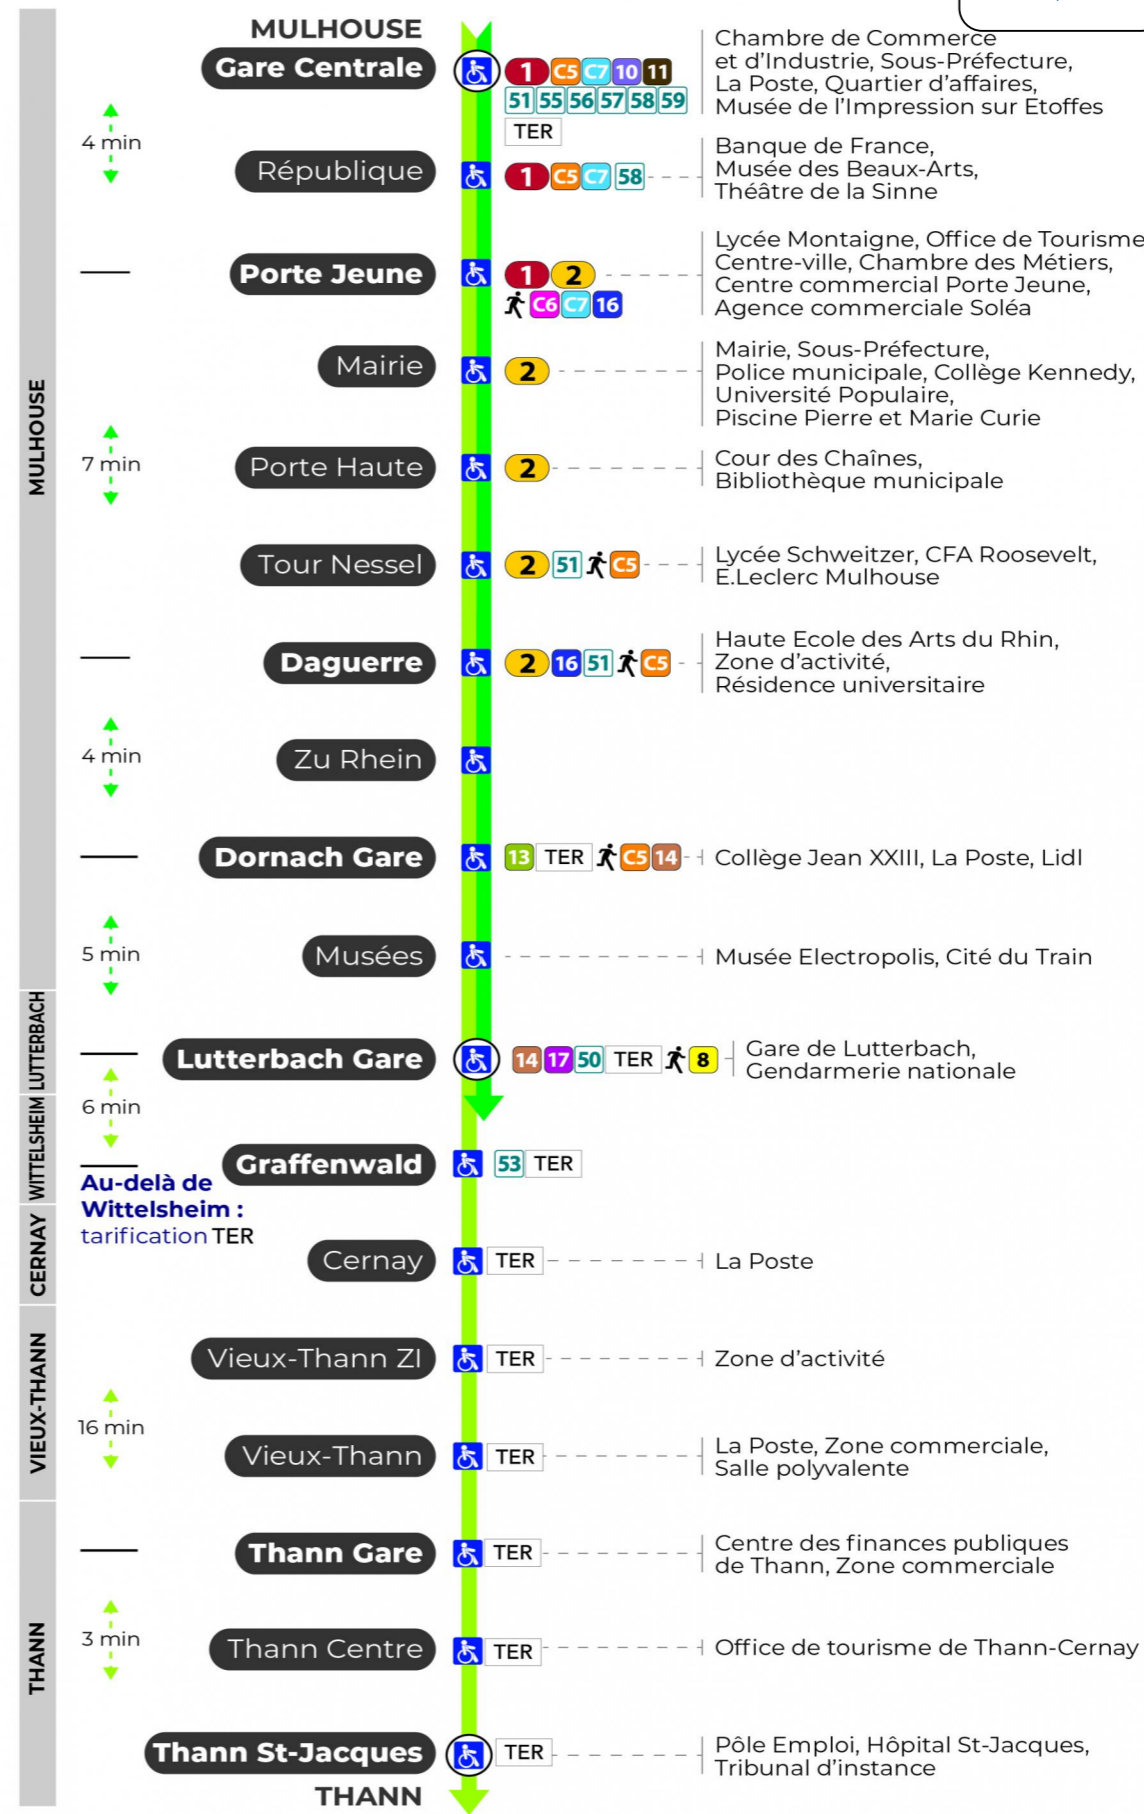

3

arrêt LUTTERBACH GARE direction THANN ST JACQUES

Valables du 29 juin au 1er septembre 2024 inclus

Gültig vom 29. Juni bis zum 1. September 2024
Valid from June 29, to September 1, 2024

Lundi à vendredi

Montag bis Freitag
Monday to Friday

a : Ne circule pas du 5 août au 23 août 2024.
b : Terminus THANN GARE. Ne circule pas du 5 août au 23 août 2024.
s : Terminus THANN GARE

Samedi

Samstag
Saturday

6h	7h	8h	9h	10h	11h	12h	13h	14h	15h	16h	17h	18h	19h	20h	21h	22h	23h
57	40	10	10	10	10	10	10	10	10	09	09	10	10	19	26	10 ^a	06 ^b
		40	40	40	40	40	40	40	40	40	40	40	40				

a : Ne circule pas du 5 août au 23 août 2024.
b : Terminus THANN GARE. Ne circule pas du 5 août au 23 août 2024.

Dimanche et jours fériés

Sonntag und Feiertage
Sunday and bank holidays

8h	9h	10h	11h	12h	13h	14h	15h	16h	17h	18h	19h	20h
16 ^s	16 ^s	15 ^s	16 ^s	15 ^s	16 ^s	16 ^s	16 ^s	16 ^s	16 ^s	15 ^s		16 ^s

s : Terminus THANN GARE

Le plus proche
TABAC BETTY
19 rue Aristide Briand
Lutterbach

Votre bus en direct

Flashez ce QR-Code pour connaître le prochain passage en temps réel

(DCM - Juillet 2024)