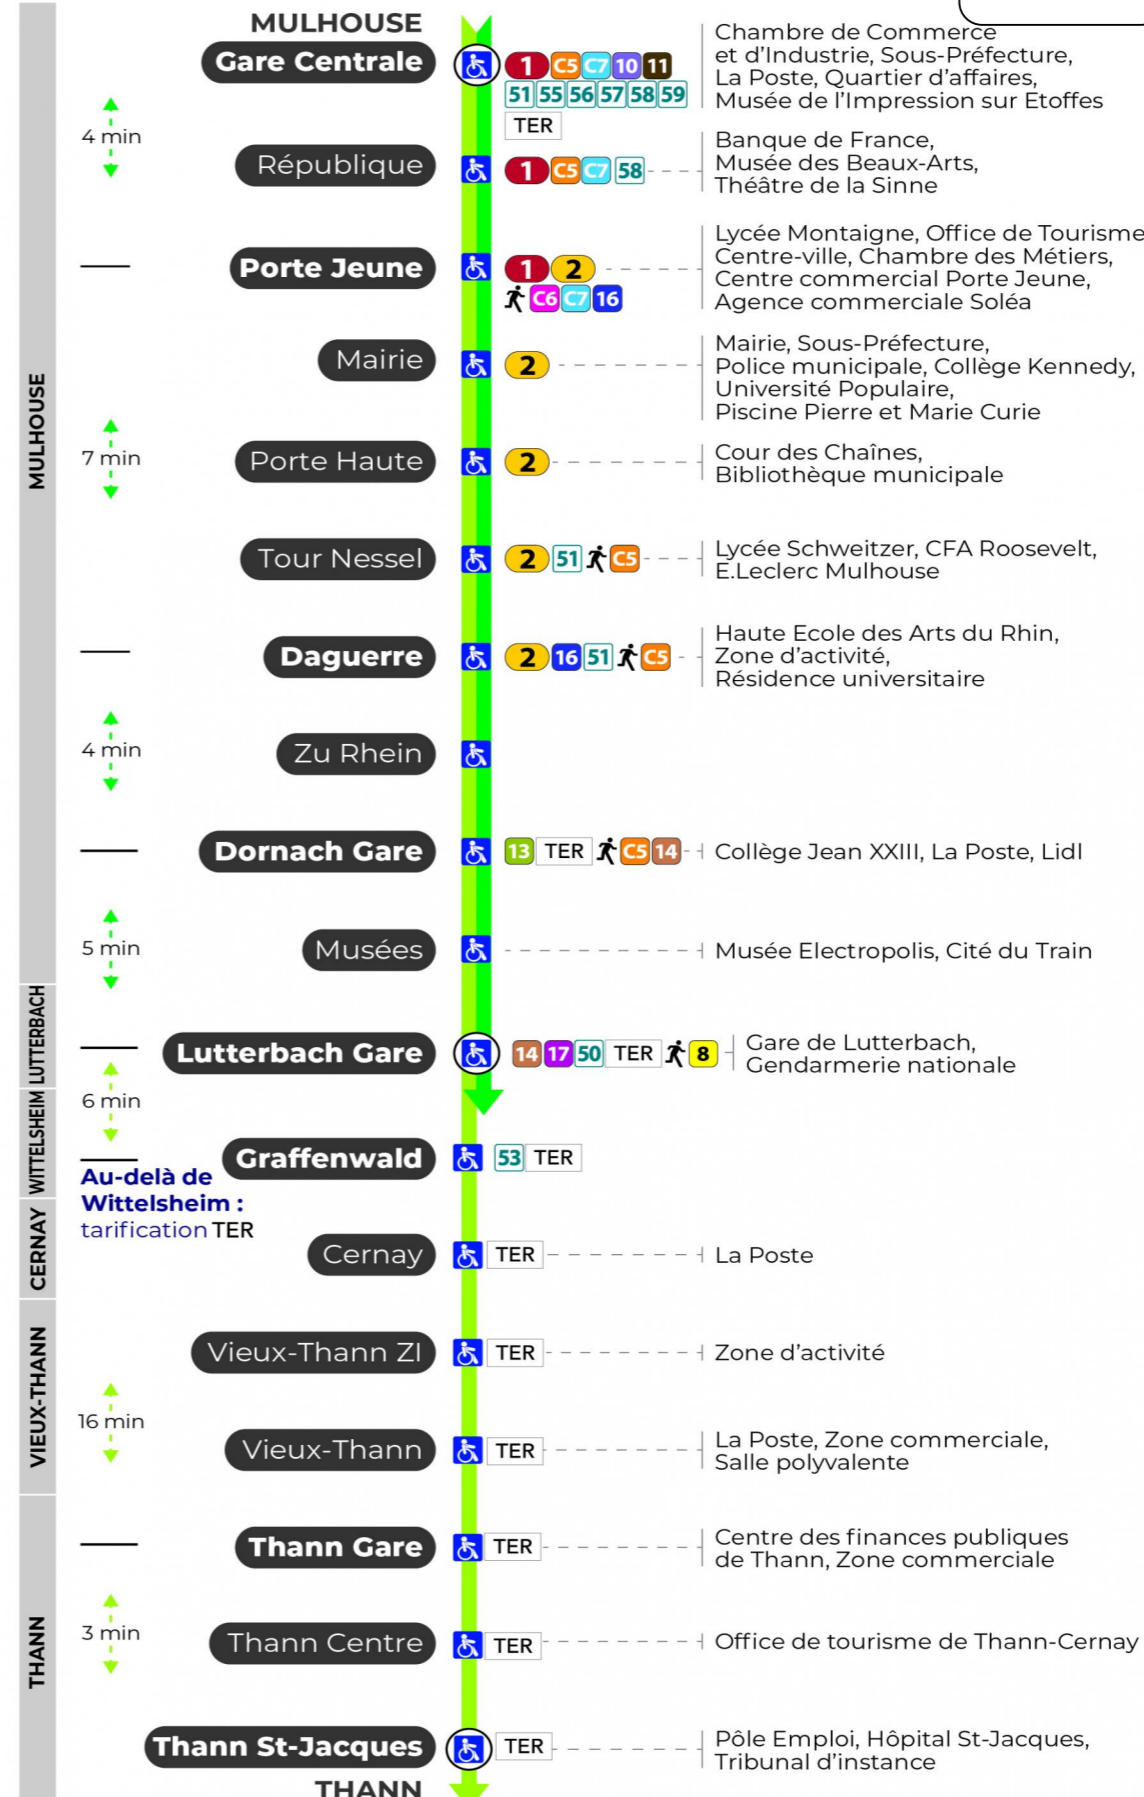

a : Terminus LUTTERBACH GARE
b : Terminus LUTTERBACH GARE. Ne circule pas du 5 août au 23 août 2024.
c : Ne circule pas du 5 août au 23 août 2024.
d : Terminus THANN GARE. Ne circule pas du 5 août au 23 août 2024.
s : Terminus THANN GARE

Samedi

Samstag
Saturday

5h	6h	7h	8h	9h	10h	11h	12h	13h	14h	15h	16h	17h	18h	19h	20h	21h	22h	23h
55^a	18^a	05^a	05	05	05	05	05	05	05	05	04	04	05	05	14	21	05^c	01^d
	43^a	22^a	22^a	22^a	22^a	22^a	22^a	22^a	22^a	22^a	22^a	22^a	22^a	22^a	32^a			
	51	35	35	35	35	35	35	35	35	35	35	35	35	35	55^b			
		52^a	52^a	52^a	52^a	52^a	52^a	52^a	52^a	52^a	52^a	52^a	52^a	52^a				

a : Terminus LUTTERBACH GARE
b : Terminus LUTTERBACH GARE. Ne circule pas du 5 août au 23 août 2024.
c : Ne circule pas du 5 août au 23 août 2024.
d : Terminus THANN GARE. Ne circule pas du 5 août au 23 août 2024.

Dimanche et jours fériés

Sonntag und Feiertage
Sunday and bank holidays

7h	8h	9h	10h	11h	12h	13h	14h	15h	16h	17h	18h	19h	20h	21h	22h
40^a	10^s	10^s	10^s	10^s	10^s	10^s	10^s	10^s	10^s	10^s	10^s	10^a	10^s	10^b	25^b
	40^a	40^a	40^a	40^a	40^a	40^a	40^a	40^a	40^a	40^a	40^a	40^a	33^a	45^b	

a : Terminus LUTTERBACH GARE
b : Terminus LUTTERBACH GARE. Ne circule pas du 5 août au 23 août 2024.
s : Terminus THANN GARE

Le plus proche
Point de vente Soléa
TABAC DE LA TUILERIE
1 rue Josué Hofer
Mulhouse

Votre bus en direct
Flashez ce QR-Code pour connaître le prochain passage en temps réel

Arrêt accessible
Correspondance bus à proximité

(DCM - Juillet 2024)