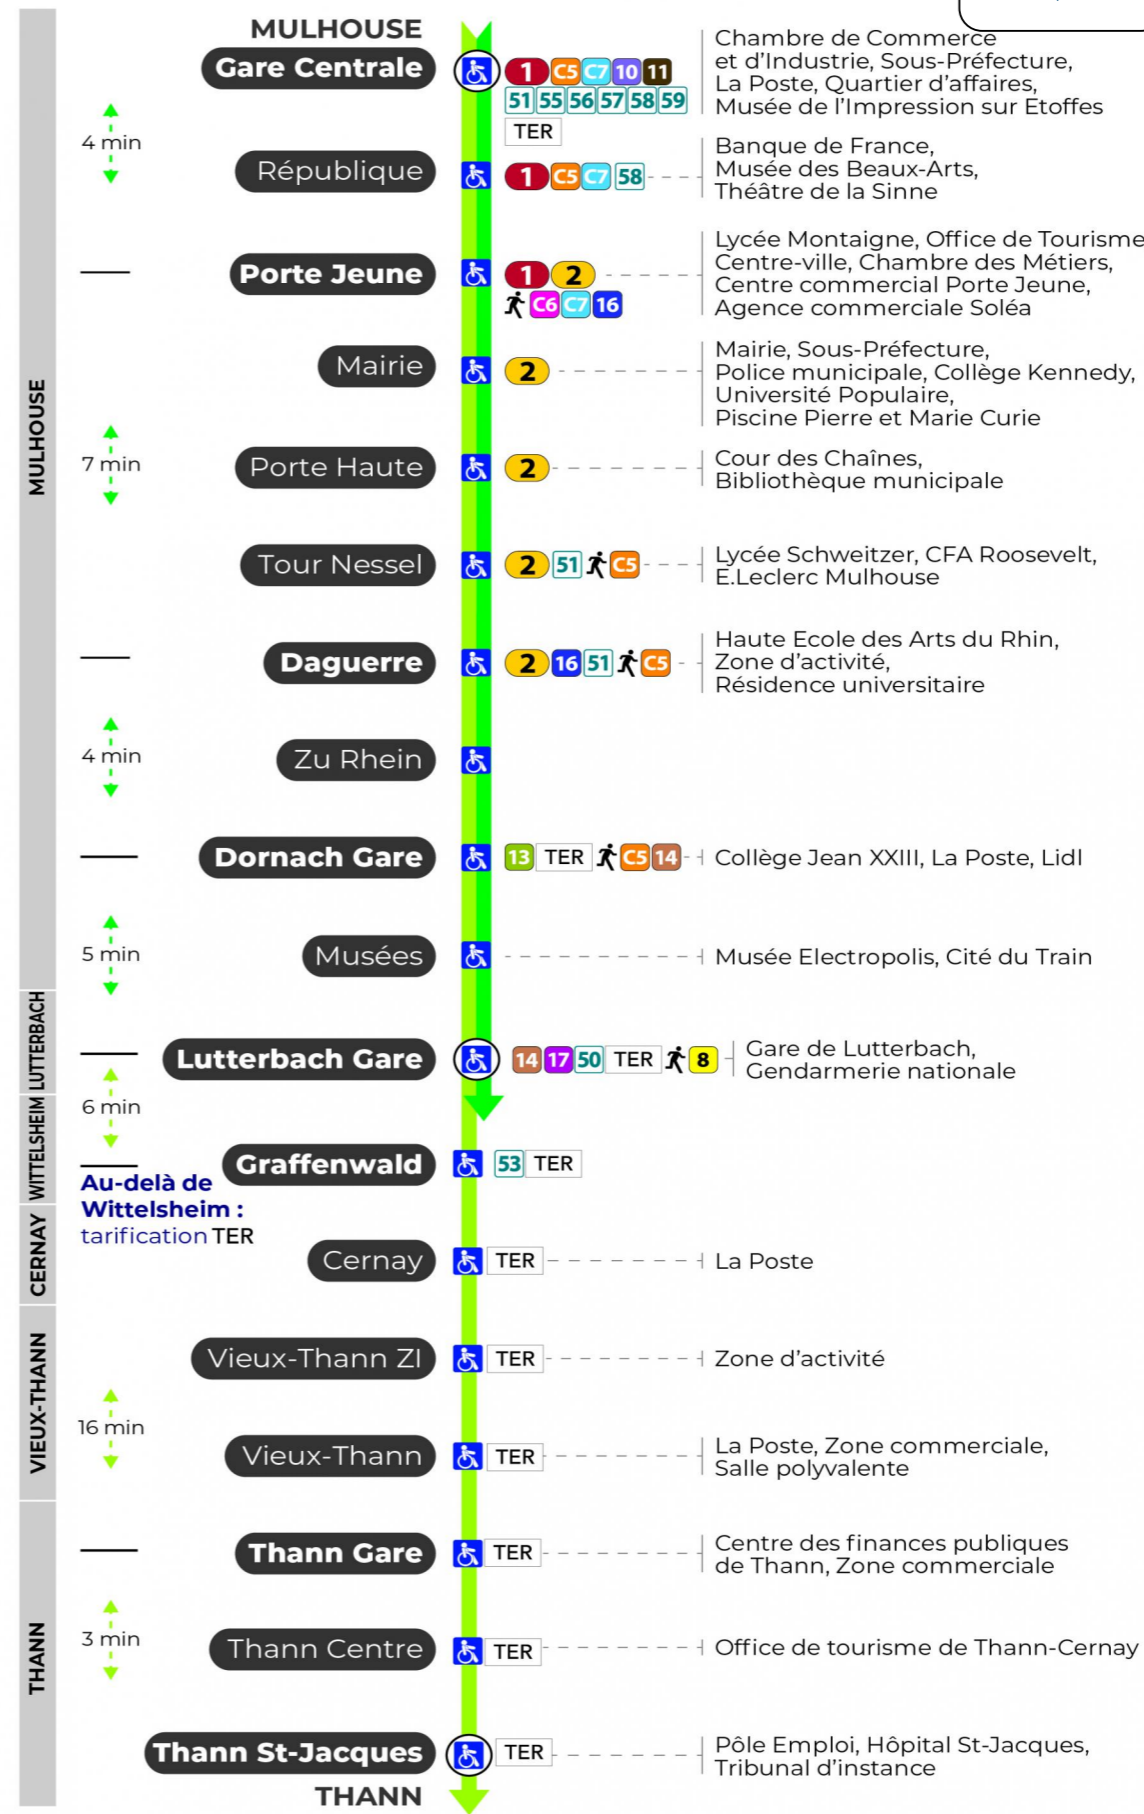

a : Terminus LUTTERBACH GARE
b : Terminus LUTTERBACH GARE. Ne circule pas du 5 août au 23 août 2024.
c : Ne circule pas du 5 août au 23 août 2024.
d : Terminus THANN GARE. Ne circule pas du 5 août au 23 août 2024.
s : Terminus THANN GARE

Samedi

Samstag
Saturday

5h	6h	7h	8h	9h	10h	11h	12h	13h	14h	15h	16h	17h	18h	19h	20h	21h	22h
50^a	14^a	00^a	01	01	01	01	01	01	01	01	01	01	01	01	10	16	02^c
	39^a	18^a	17^a	17^a	18^a	17^a	17^a	17^a	17^a	17^a	17^a	17^a	17^a	17^a	27^a		57^d
	47	30	31	31	31	31	31	31	31	31	31	31	31	31	51^b		
		47^a	47^a	47^a	47^a	47^a	47^a	47^a	47^a	47^a	47^a	47^a	47^a	48^a			

a : Terminus LUTTERBACH GARE
b : Terminus LUTTERBACH GARE. Ne circule pas du 5 août au 23 août 2024.
c : Ne circule pas du 5 août au 23 août 2024.
d : Terminus THANN GARE. Ne circule pas du 5 août au 23 août 2024.

Dimanche et jours fériés

Sonntag und Feiertage
Sunday and bank holidays

7h	8h	9h	10h	11h	12h	13h	14h	15h	16h	17h	18h	19h	20h	21h	22h
36^a	06^s	06^s	07^s	07^s	07^s	07^s	06^s	06^s	06^s	06^s	06^s	07^a	06^s	06^b	21^b
	36^a	36^a	36^a	36^a	36^a	36^a	36^a	36^a	36^a	36^a	36^a	36^a	29^a	41^b	

a : Terminus LUTTERBACH GARE
b : Terminus LUTTERBACH GARE. Ne circule pas du 5 août au 23 août 2024.
s : Terminus THANN GARE

Le plus proche
TABAC MICHEL
58, avenue Aristide Briand
Mulhouse

Votre bus en direct

Flashez ce QR-Code pour connaître le prochain passage en temps réel

Arrêt accessible
Correspondance bus à proximité

(DCM - Juillet 2024)