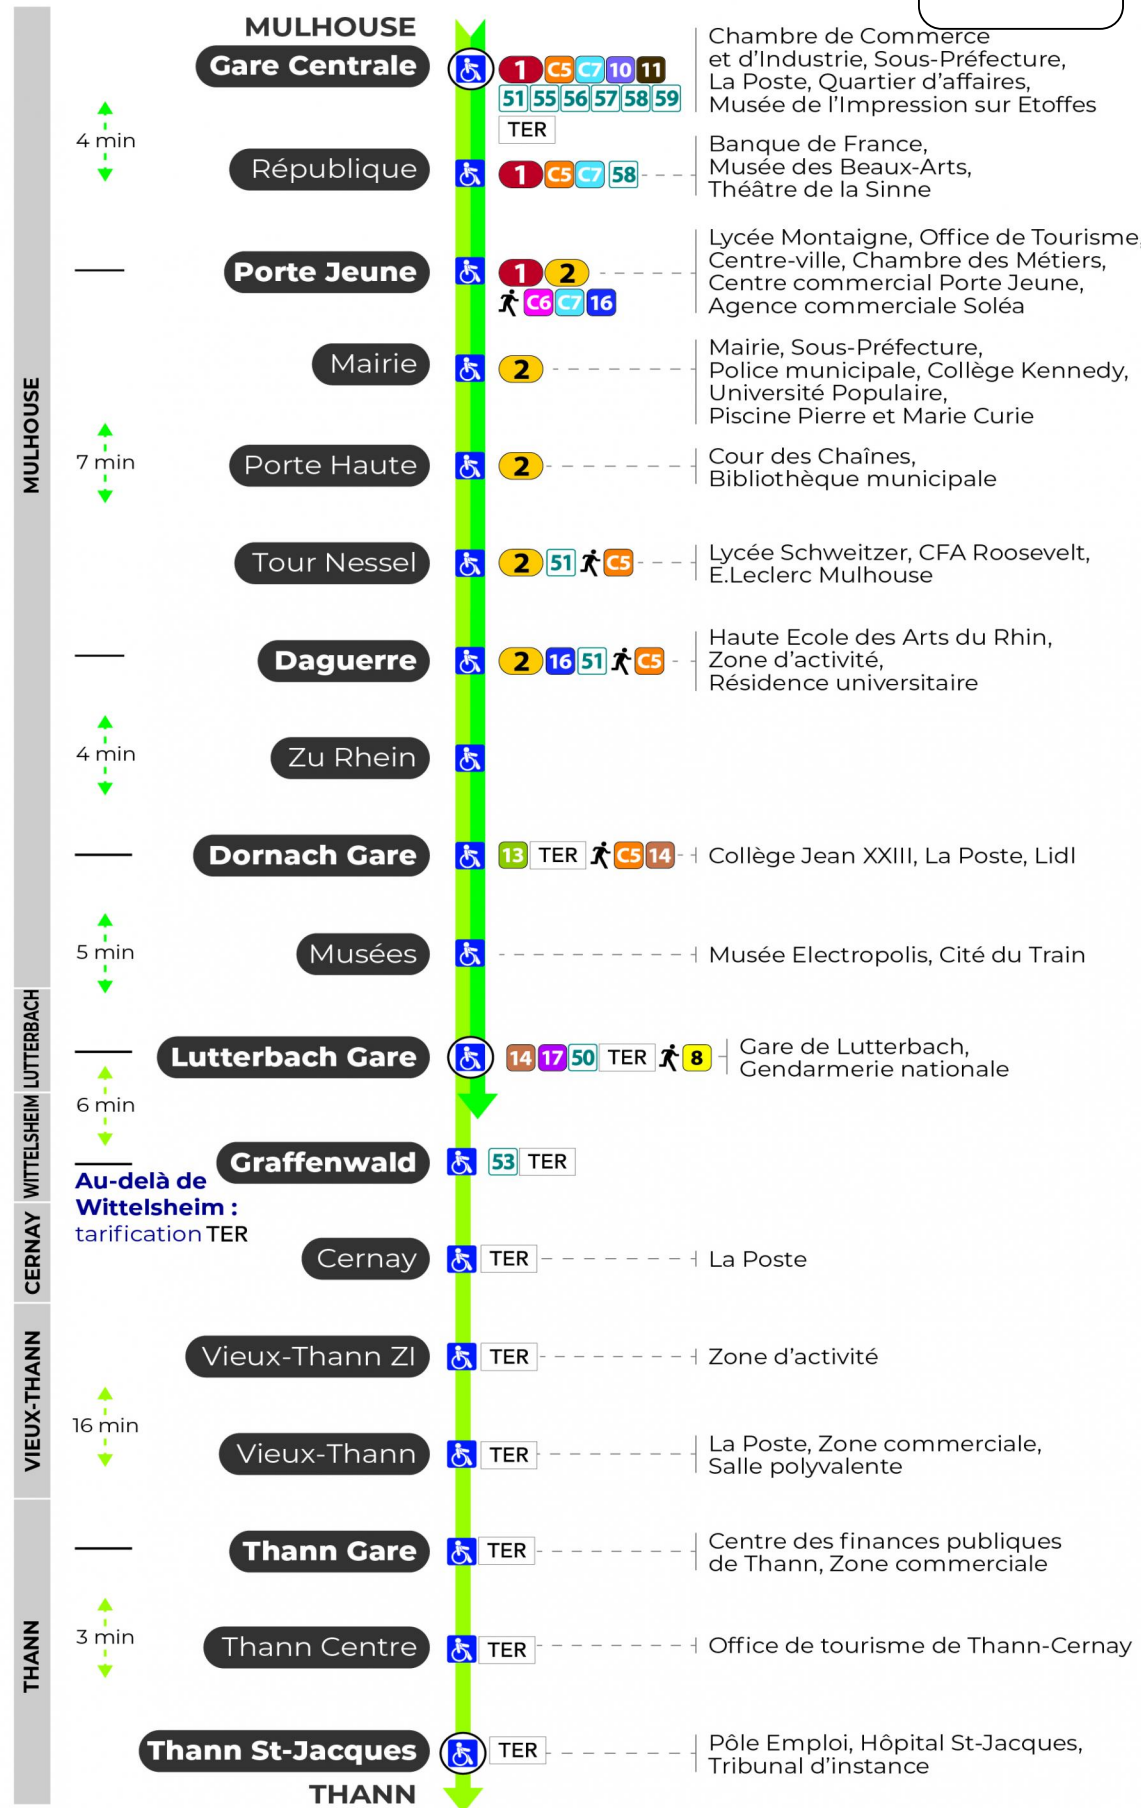

a : Terminus LUTTERBACH GARE
b : Terminus LUTTERBACH GARE. Ne circule pas du 5 août au 23 août 2024.
c : Ne circule pas du 5 août au 23 août 2024.
d : Terminus THANN GARE. Ne circule pas du 5 août au 23 août 2024.
s : Terminus THANN GARE

Samedi

Samstag
Saturday

5h	6h	7h	8h	9h	10h	11h	12h	13h	14h	15h	16h	17h	18h	19h	20h	21h	22h
49^a	12^a	16^a	16^a	16^a	16^a	16^a	16^a	16^a	16^a	16^a	16^a	16^a	16^a	16^a	09	15	00^c
	37^a	29	29	29	29	29	29	29	29	29	29	29	29	29	26^a		55^d
	45	46^a	46^a	46^a	46^a	46^a	46^a	46^a	46^a	46^a	46^a	46^a	46^a	46^a	49^b		
	59^a	59	59	59	59	59	59	59	59	59	59	59	59	59			

a : Terminus LUTTERBACH GARE
b : Terminus LUTTERBACH GARE. Ne circule pas du 5 août au 23 août 2024.
c : Ne circule pas du 5 août au 23 août 2024.
d : Terminus THANN GARE. Ne circule pas du 5 août au 23 août 2024.

Dimanche et jours fériés

Sonntag und Feiertage
Sunday and bank holidays

7h	8h	9h	10h	11h	12h	13h	14h	15h	16h	17h	18h	19h	20h	21h	22h
34^a	05^s	05^s	05^s	05^s	05^s	05^s	05^s	05^s	05^s	05^s	05^s	05^s	05^s	05^b	19^b
	34^a	34^a	34^a	34^a	34^a	34^a	34^a	34^a	34^a	34^a	34^a	34^a	27^a	40^b	

a : Terminus LUTTERBACH GARE
b : Terminus LUTTERBACH GARE. Ne circule pas du 5 août au 23 août 2024.
s : Terminus THANN GARE

Le plus proche
TABAC MICHEL
58, avenue Aristide Briand
Mulhouse

Votre bus en direct
Flashez ce QR-Code pour connaître le prochain passage en temps réel

Arrêt accessible
Correspondance bus à proximité