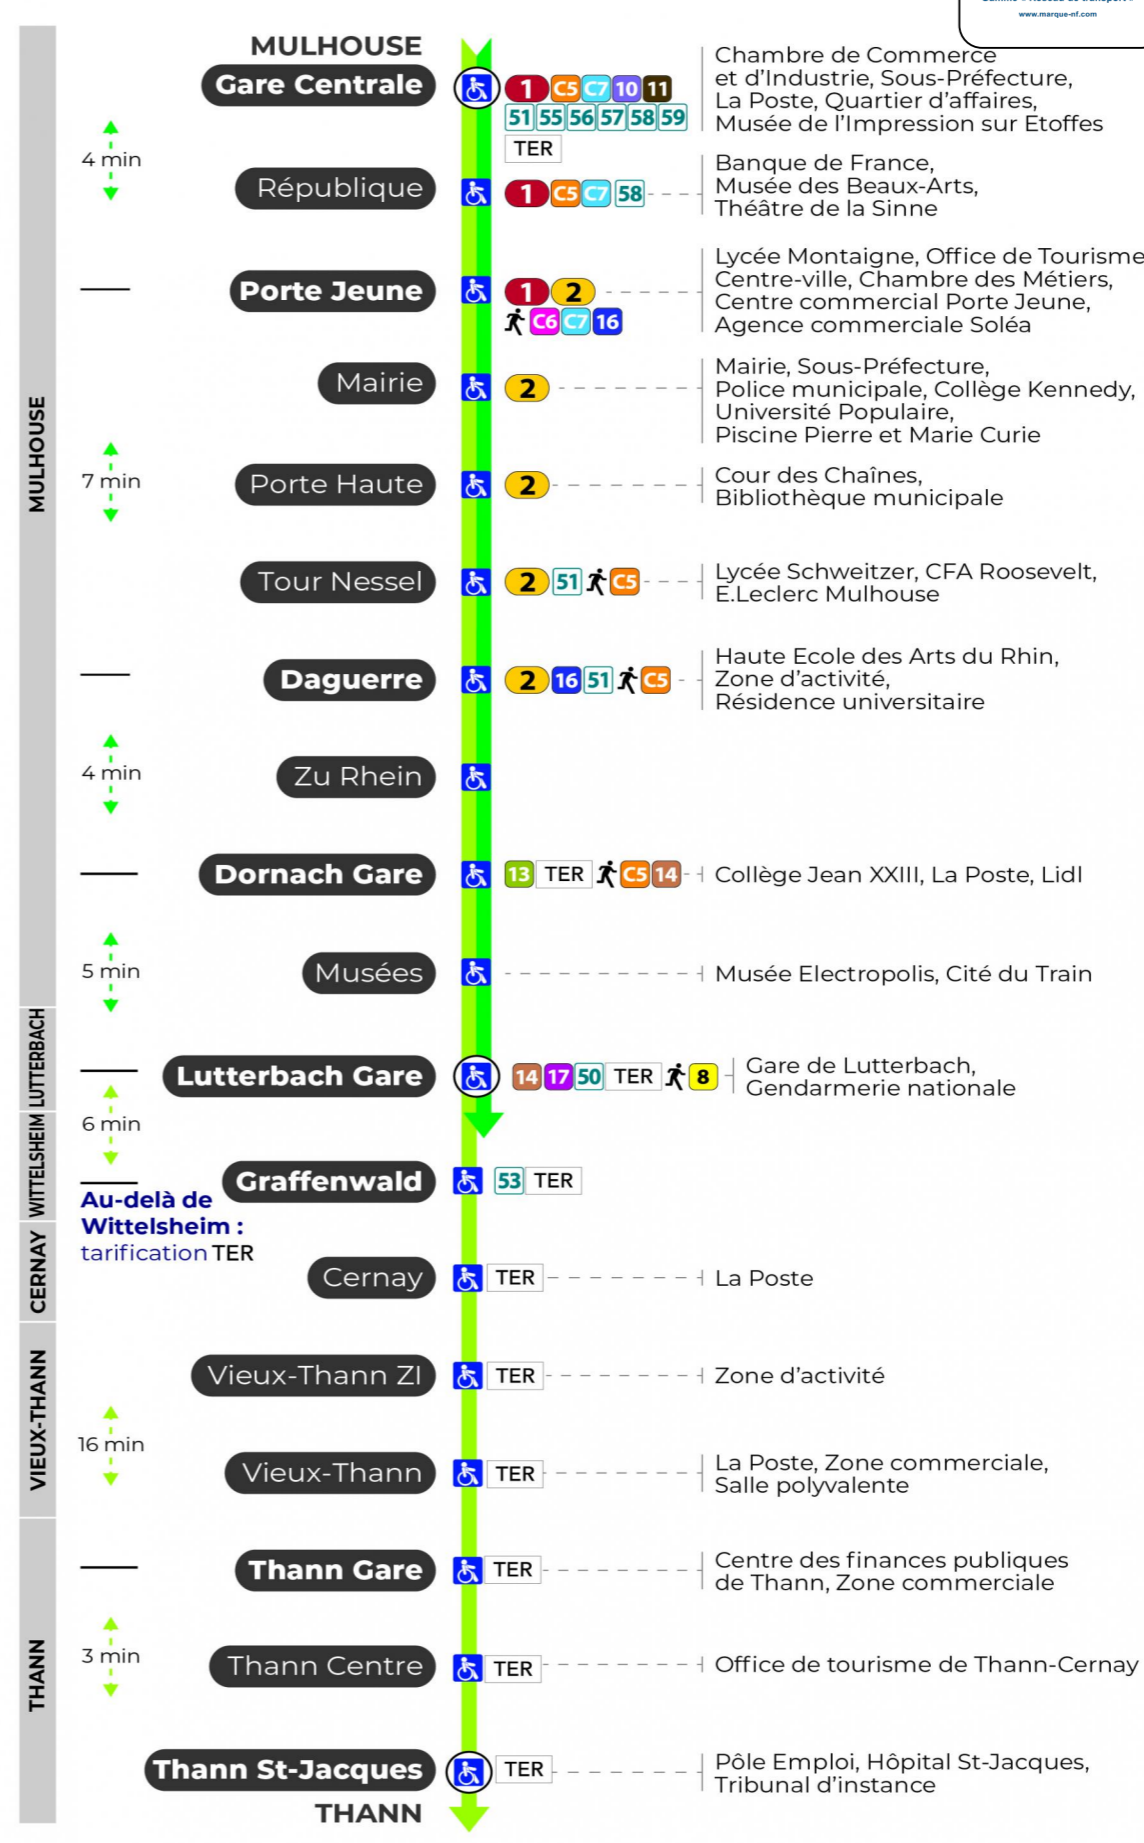

# arrêt PORTE JEUNE

a : Terminus LUTTERBACH GARE  
 b : Terminus LUTTERBACH GARE. Ne circule pas du 5 août au 23 août 2024.  
 c : Ne circule pas du 5 août au 23 août 2024.  
 d : Terminus THANN GARE. Ne circule pas du 5 août au 23 août 2024.  
 s : Terminus THANN GARE

a : Terminus LUTTERBACH GARE  
 b : Terminus LUTTERBACH GARE. Ne circule pas du 5 août au 23 août 2024.  
 c : Ne circule pas du 5 août au 23 août 2024.  
 d : Terminus THANN GARE. Ne circule pas du 5 août au 23 août 2024.

a : Terminus LUTTERBACH GARE  
 b : Terminus LUTTERBACH GARE. Ne circule pas du 5 août au 23 août 2024.  
 s : Terminus THANN GARE

**Le plus proche**  
 Agence Soléa Porte Jeune

**Votre bus en direct**

Flashez ce QR-Code pour connaître le prochain passage en temps réel