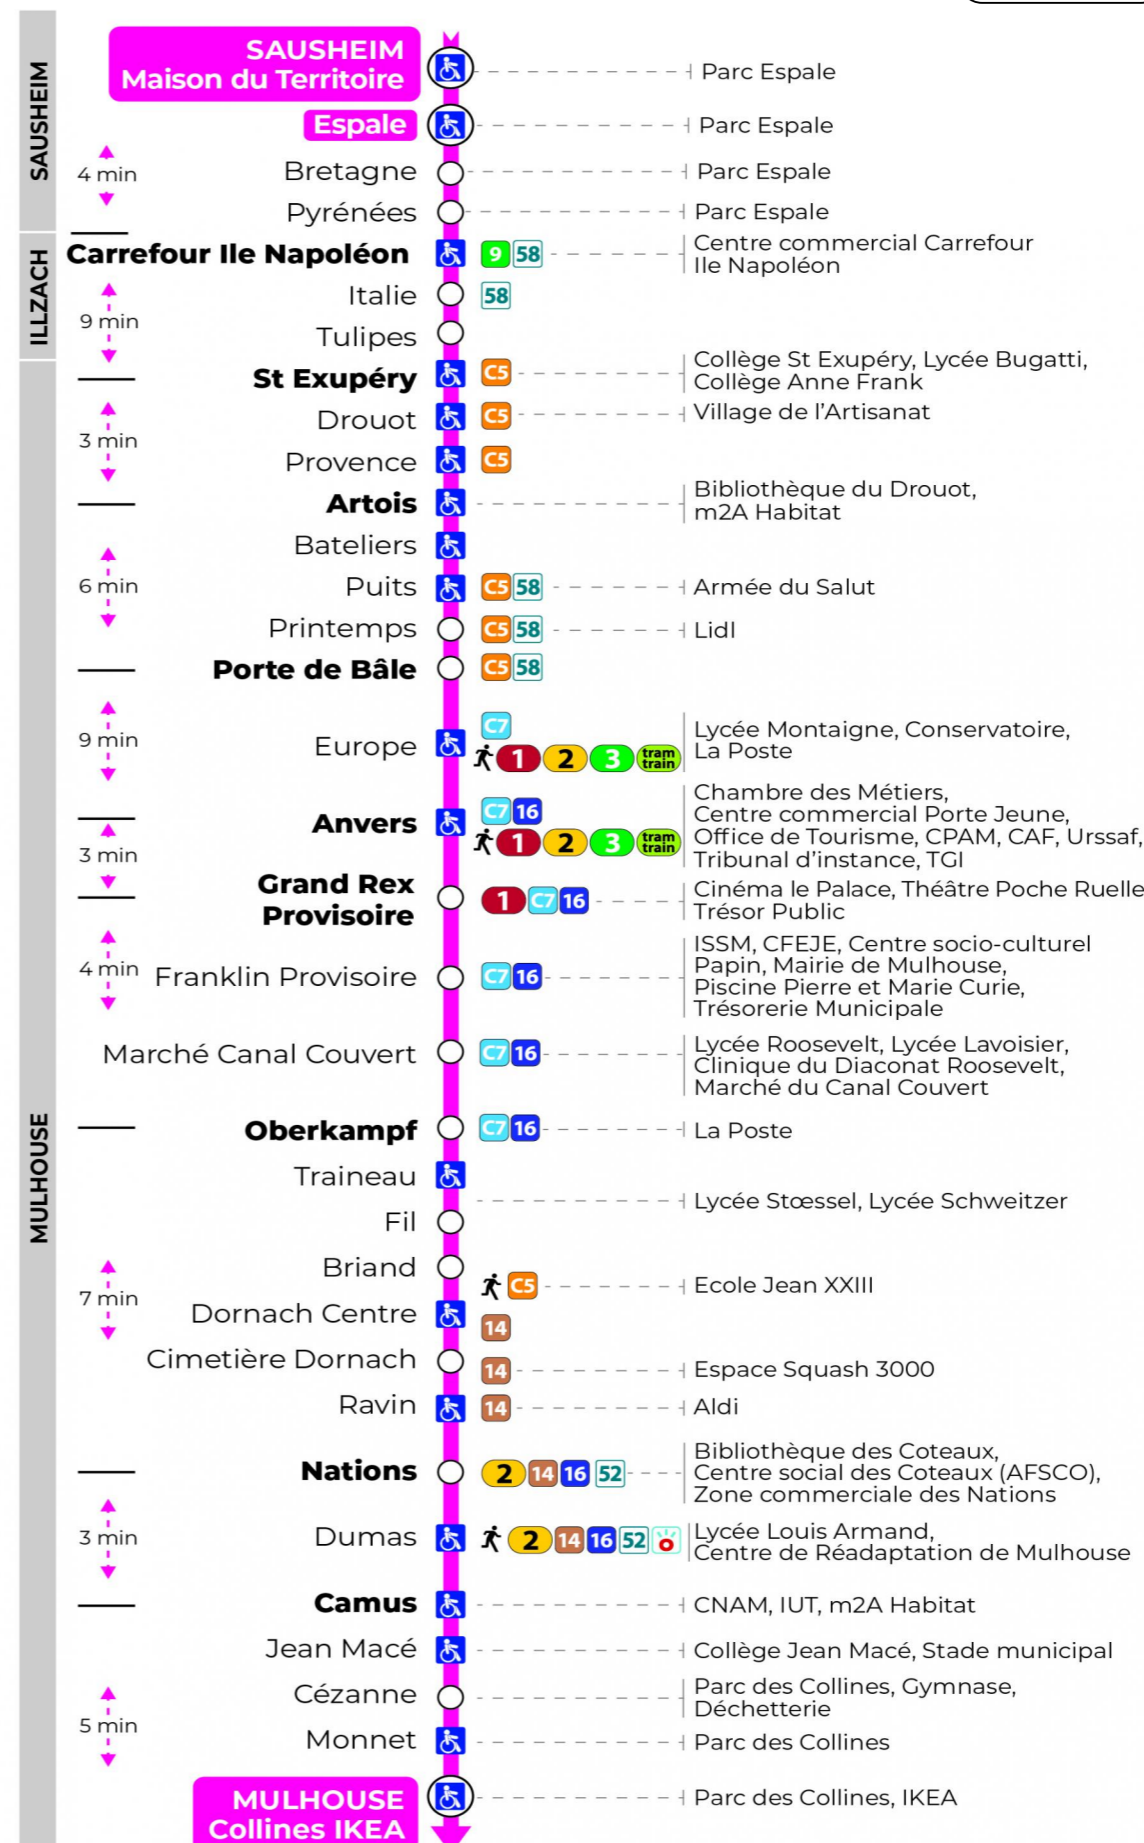

arrêt JEAN MACE

direction COLLINES IKEA

Valables du 29 juin au 1er septembre 2024 inclus

Gültig vom 29. Juni bis zum 1. September 2024
Valid from June 29, to September 1, 2024

Lundi à vendredi

Montag bis Freitag
Monday to Friday

5h	6h	7h	8h	9h	10h	11h	12h	13h	14h	15h	16h	17h	18h	19h	20h	21h
41	19	10	09	09	10	11	11	11	11	11	11	11	11	10	21	53 ^s
	48	24	24	24	25	26	26	26	26	26	26	26	26	32	46 ^s	
		39	39	40	40	41	41	41	41	41	41	41	48	57		
		54	54	55	56	56	56	56	56	56	56	56				

s : Terminus CEZANNE

Samedi

Samstag
Saturday

5h	6h	7h	8h	9h	10h	11h	12h	13h	14h	15h	16h	17h	18h	19h	20h	21h
41	19	10	09	09	10	11	11	11	11	11	11	11	11	10	21	18 ^s
	48	24	24	24	25	26	26	26	26	26	26	26	26	32	46 ^s	
		39	39	40	40	41	41	41	41	41	41	41	48	57		
		54	54	55	56	56	56	56	56	56	56	56				

s : Terminus CEZANNE

Le plus proche
Point de vente
Sojéa
CYBERPHONE DES COTEAUX
31 rue Alphonse Kienzler
Mulhouse

Votre bus en direct
Flashez ce QR-Code pour connaître le prochain passage en temps réel

SAE:385