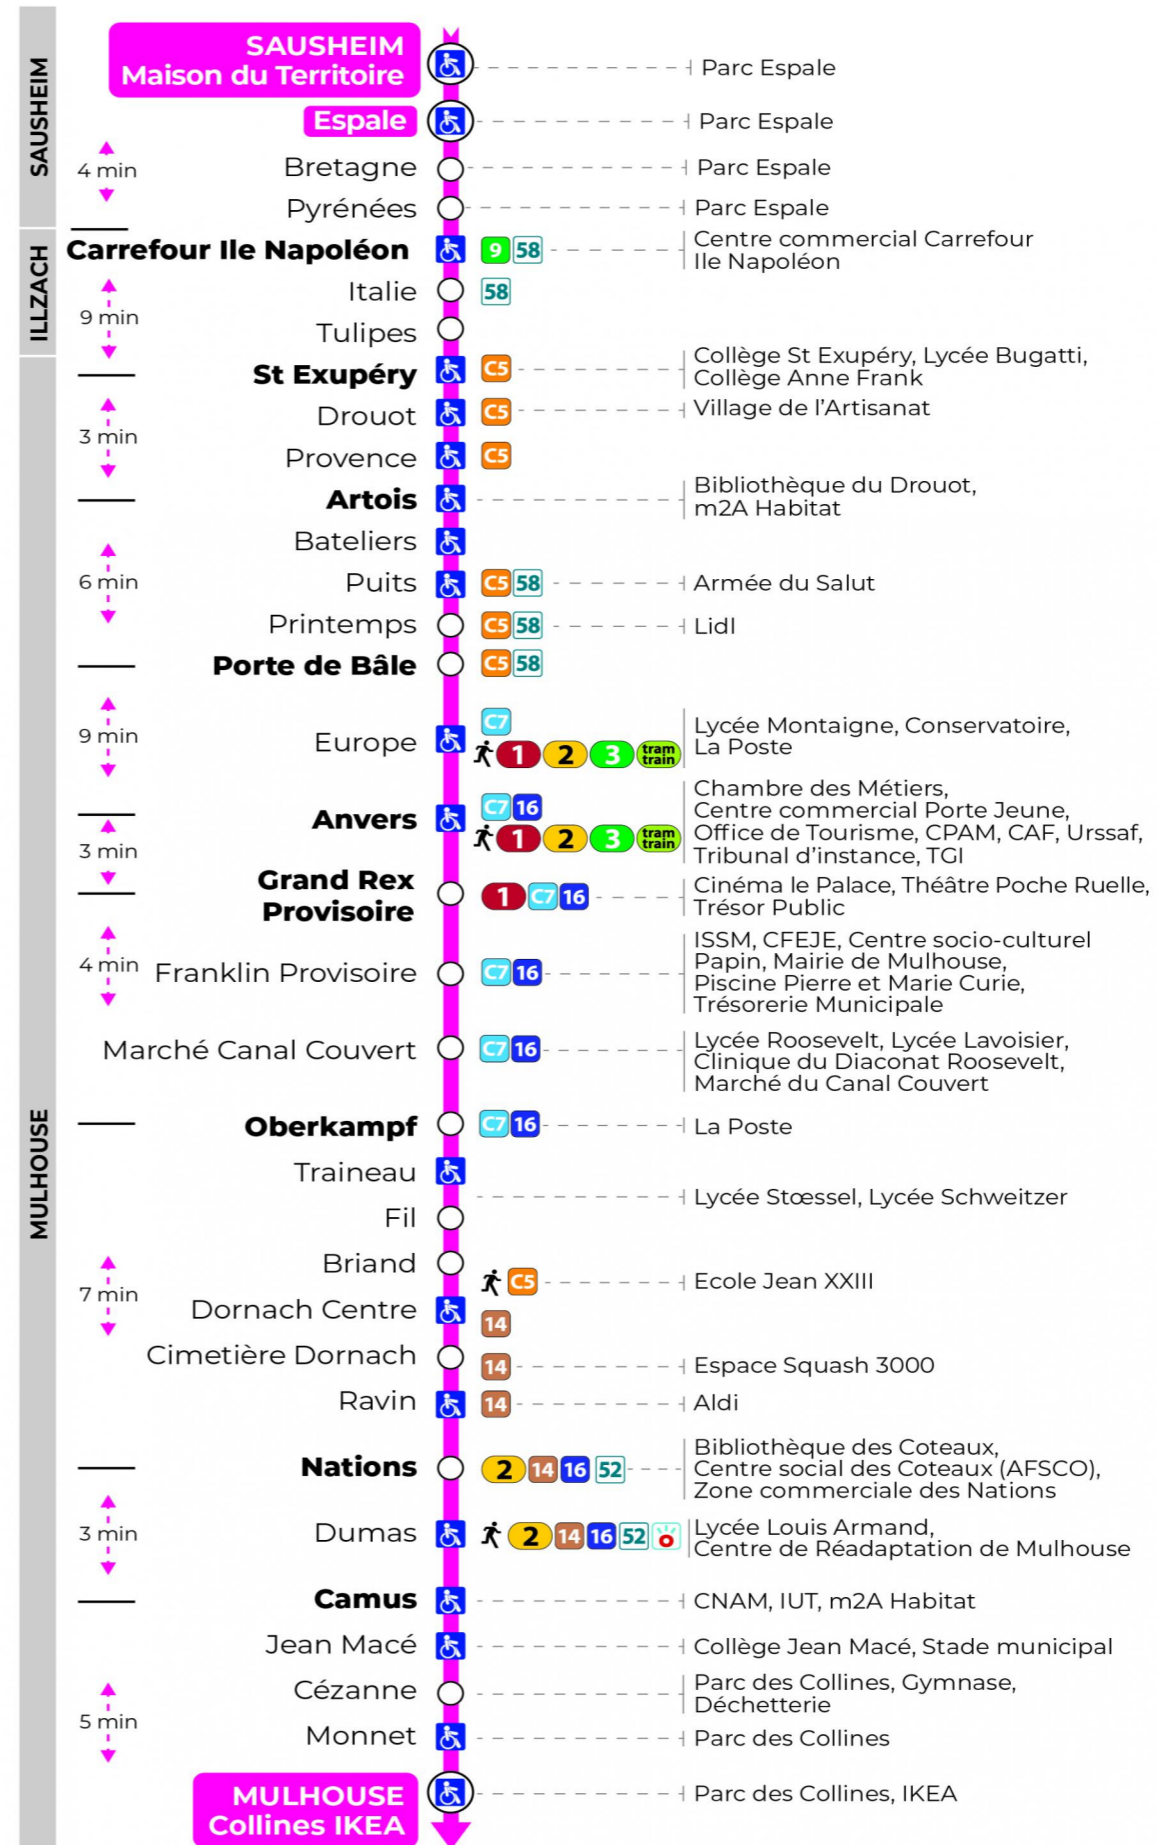

Valables du 29 juin au 1er septembre 2024 inclus

Gültig vom 29. Juni bis zum 1. September 2024
Valid from June 29, to September 1, 2024

Lundi à vendredi

Montag bis Freitag
Monday to Friday

5h	6h	7h	8h	9h	10h	11h	12h	13h	14h	15h	16h	17h	18h	19h	20h	21h
38	16	07	06	06	07	08	08	08	08	08	08	08	08	07	18	50 ^s
	45	21	21	21	22	23	23	23	23	23	23	23	23	29	43 ^s	
		36	36	37	37	38	38	38	38	38	38	38	45	54		
		51	51	52	53	53	53	53	53	53	53	53				

s : Terminus CEZANNE

Samedi

Samstag
Saturday

5h	6h	7h	8h	9h	10h	11h	12h	13h	14h	15h	16h	17h	18h	19h	20h	21h
38	16	07	06	06	07	08	08	08	08	08	08	08	08	07	18	15 ^s
	45	21	21	21	22	23	23	23	23	23	23	23	23	29	43 ^s	
		36	36	37	37	38	38	38	38	38	38	38	45	54		
		51	51	52	53	53	53	53	53	53	53	53				

s : Terminus CEZANNE

Le plus proche
TABAC BURG
25 Bd des Nations
Mulhouse

Votre bus en direct

Flashez ce QR-Code pour connaître le prochain passage en temps réel

SAE:200

Arrêt accessible
 Correspondance bus / tram à proximité