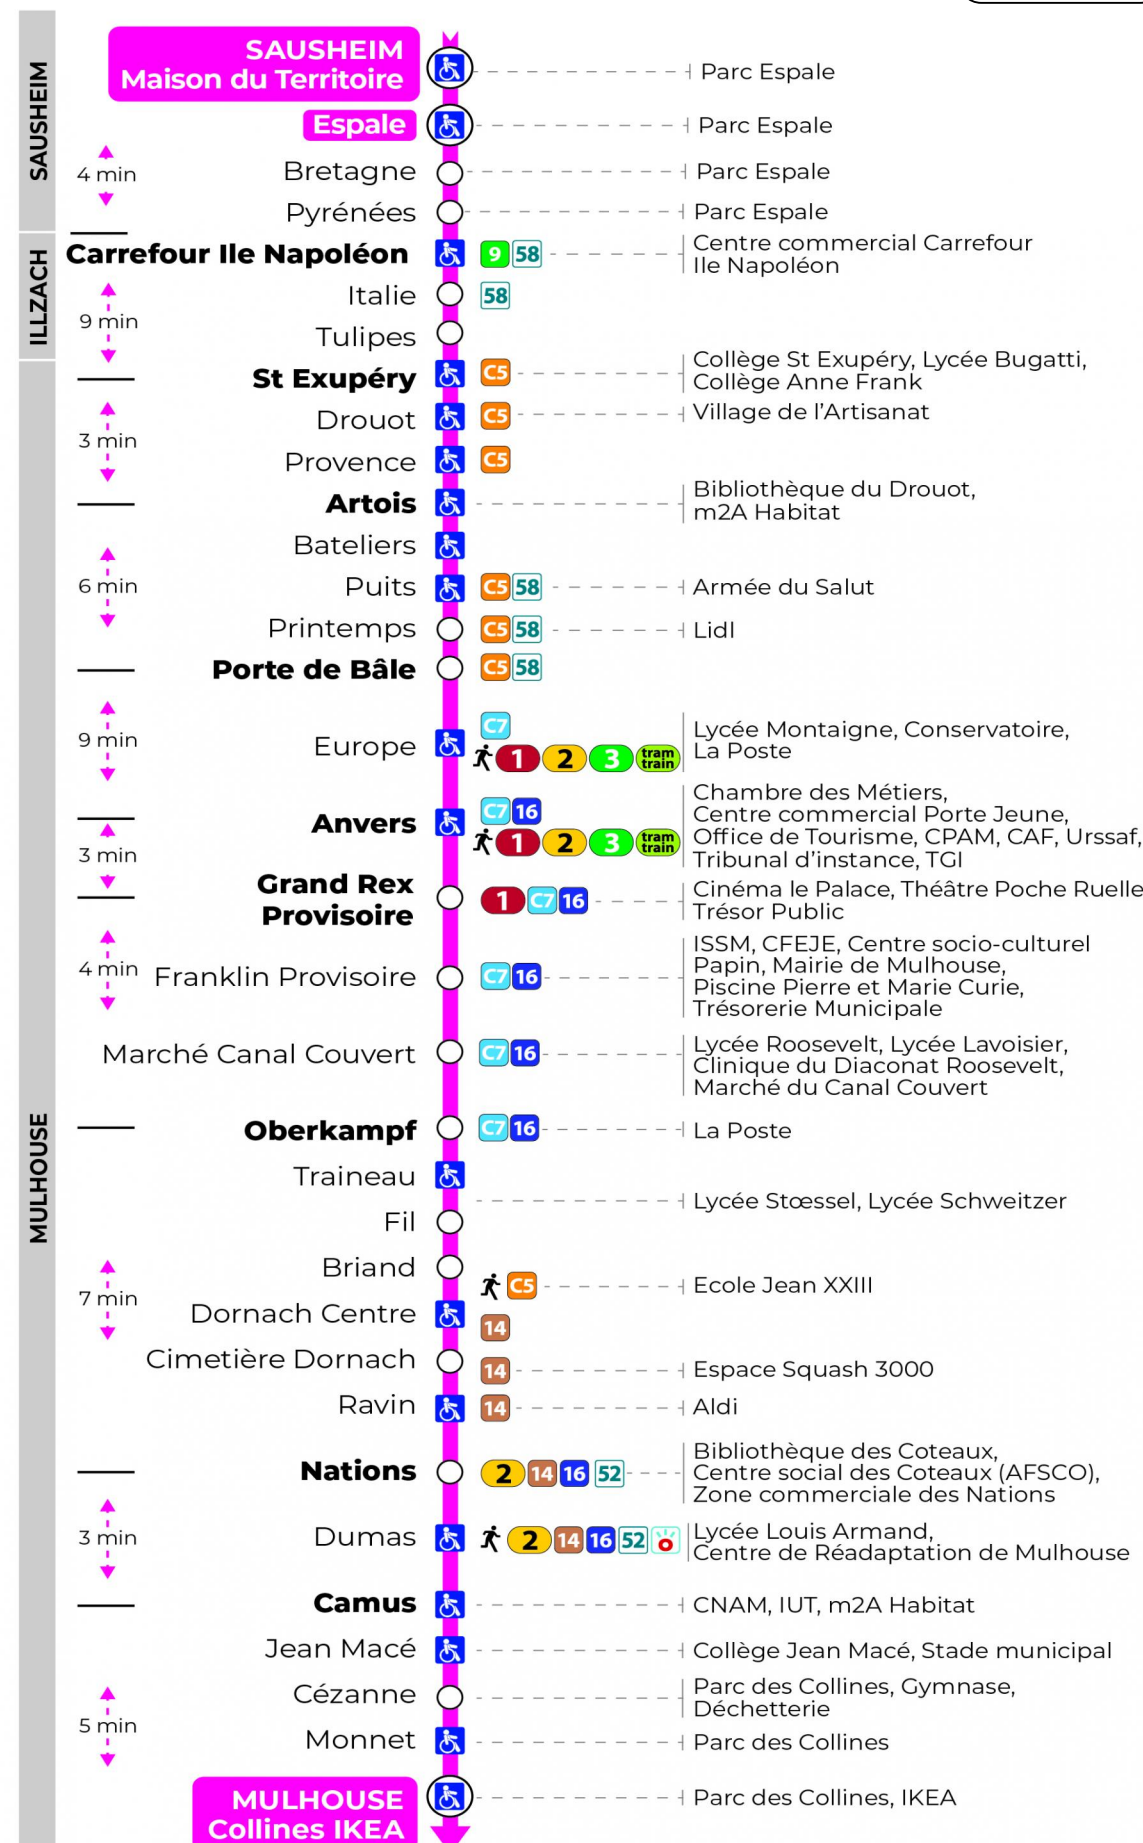

arrêt CIMETIERE DORNACH direction COLLINES IKEA

Valables du 29 juin au 1er septembre 2024 inclus

Gültig vom 29. Juni bis zum 1. September 2024
Valid from June 29, to September 1, 2024

Lundi à vendredi

Montag bis Freitag
Monday to Friday

5h	6h	7h	8h	9h	10h	11h	12h	13h	14h	15h	16h	17h	18h	19h	20h	21h
36	14	04	03	03	04	05	05	05	05	05	05	05	05	04	15	48 ^s
	42	18	18	18	19	20	20	20	20	20	20	20	20	26	40 ^s	
		33	33	34	34	35	35	35	35	35	35	35	42	51		
		48	48	49	50	50	50	50	50	50	50	50				

s : Terminus CEZANNE

Samedi

Samstag
Saturday

5h	6h	7h	8h	9h	10h	11h	12h	13h	14h	15h	16h	17h	18h	19h	20h	21h
36	14	04	03	03	04	05	05	05	05	05	05	05	05	04	15	13 ^s
	42	18	18	18	19	20	20	20	20	20	20	20	20	26	40 ^s	
		33	33	34	34	35	35	35	35	35	35	35	42	51		
		48	48	49	50	50	50	50	50	50	50	50				

s : Terminus CEZANNE

Le plus proche
TABAC BURG
25 Bd des Nations
Mulhouse

Votre bus en direct

Flashez ce QR-Code pour connaître le prochain passage en temps réel

SAE:140

Arrêt accessible
 Correspondance bus / tram à proximité