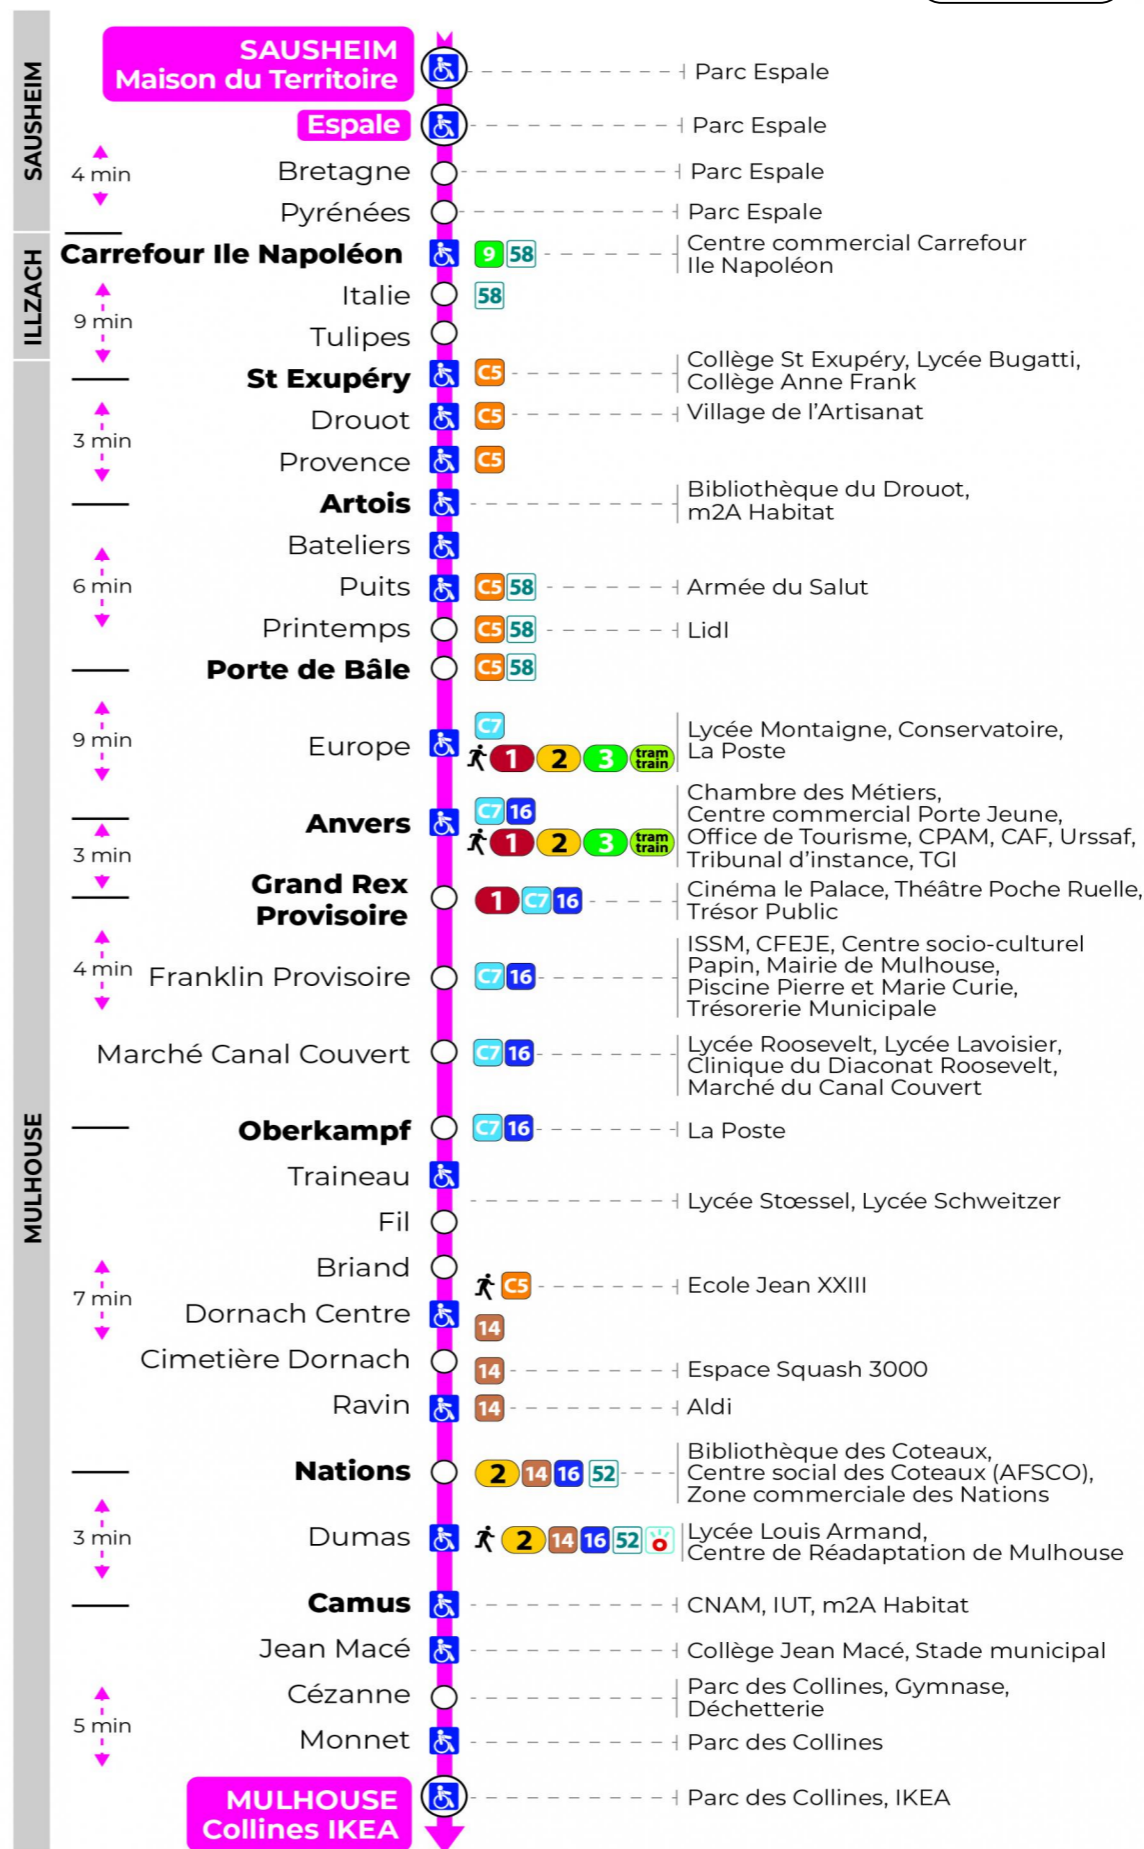

Valables du 29 juin au 1er septembre 2024 inclus

Gültig vom 29. Juni bis zum 1. September 2024
Valid from June 29, to September 1, 2024

Lundi à vendredi

Montag bis Freitag
Monday to Friday

| 5h | 6h | 7h | 8h | 9h | 10h | 11h | 12h | 13h | 14h | 15h | 16h | 17h | 18h | 19h | 20h | 21h |
|----|----|----|----|----|-----|-----|-----|-----|-----|-----|-----|-----|-----|-----|-----------------|-----------------|
| 36 | 14 | 04 | 03 | 03 | 04 | 05 | 05 | 05 | 05 | 05 | 05 | 05 | 05 | 04 | 15 | 48 ^s |
| | 42 | 18 | 18 | 18 | 19 | 20 | 20 | 20 | 20 | 20 | 20 | 20 | 20 | 26 | 40 ^s | |
| | | 33 | 33 | 34 | 34 | 35 | 35 | 35 | 35 | 35 | 35 | 35 | 42 | 51 | | |
| | | 48 | 48 | 49 | 50 | 50 | 50 | 50 | 50 | 50 | 50 | 50 | | | | |

s : Terminus CEZANNE

Samedi

Samstag
Saturday

| 5h | 6h | 7h | 8h | 9h | 10h | 11h | 12h | 13h | 14h | 15h | 16h | 17h | 18h | 19h | 20h | 21h |
|----|----|----|----|----|-----|-----|-----|-----|-----|-----|-----|-----|-----|-----|-----------------|-----------------|
| 36 | 14 | 04 | 03 | 03 | 04 | 05 | 05 | 05 | 05 | 05 | 05 | 05 | 05 | 04 | 15 | 13 ^s |
| | 42 | 18 | 18 | 18 | 19 | 20 | 20 | 20 | 20 | 20 | 20 | 20 | 20 | 26 | 40 ^s | |
| | | 33 | 33 | 34 | 34 | 35 | 35 | 35 | 35 | 35 | 35 | 35 | 42 | 51 | | |
| | | 48 | 48 | 49 | 50 | 50 | 50 | 50 | 50 | 50 | 50 | 50 | | | | |

s : Terminus CEZANNE

Le plus proche
TABAC BURG
25 Bd des Nations
Mulhouse

Votre bus en direct

Flashez ce QR-Code pour connaître le prochain passage en temps réel

SAE:5161

Arrêt accessible
 Correspondance bus / tram à proximité