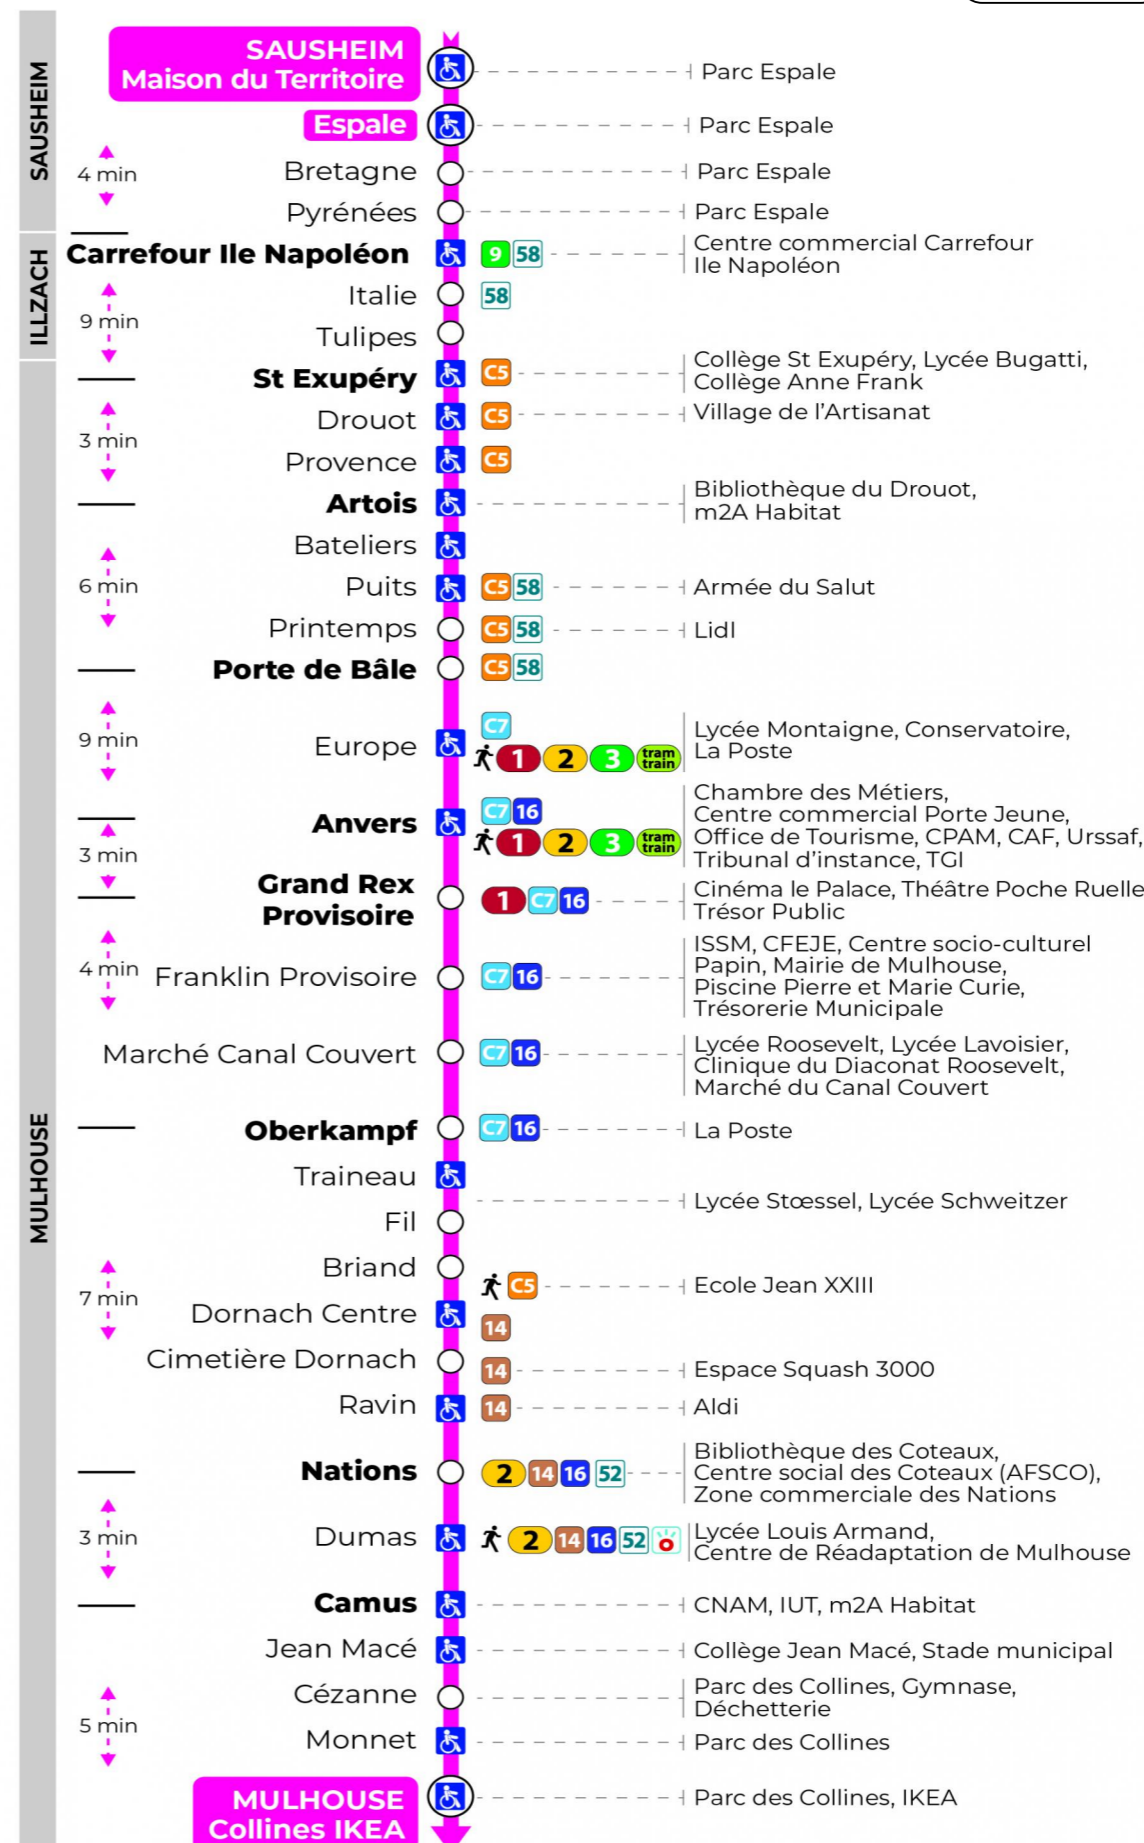

arrêt **TRAINEAU** direction **COLLINES IKEA**

Valables du 29 juin au 1er septembre 2024 inclus

Gültig vom 29. Juni bis zum 1. September 2024
Valid from June 29, to September 1, 2024

Lundi à vendredi

Montag bis Freitag
Monday to Friday

5h	6h	7h	8h	9h	10h	11h	12h	13h	14h	15h	16h	17h	18h	19h	20h	21h
33	11	00	14	14	00	01	01	01	01	01	01	01	01	00	11	44 ^s
	39	14	29	30	15	16	16	16	16	16	16	16	16	22	36 ^s	
		29	44	45	30	31	31	31	31	31	31	31	38	47		
		44	59		46	46	46	46	46	46	46	46				
		59														

s : Terminus CEZANNE

Samedi

Samstag
Saturday

5h	6h	7h	8h	9h	10h	11h	12h	13h	14h	15h	16h	17h	18h	19h	20h	21h
33	11	00	14	14	00	01	01	01	01	01	01	01	01	00	11	09 ^s
	39	14	29	30	15	16	16	16	16	16	16	16	16	22	36 ^s	
		29	44	45	30	31	31	31	31	31	31	31	38	47		
		44	59		46	46	46	46	46	46	46	46				
		59														

s : Terminus CEZANNE

Le plus proche
TABAC MICHEL
58, avenue Aristide Briand
Mulhouse

Votre bus en direct

Flashez ce QR-Code pour connaître le prochain passage en temps réel

SAE:662

Arrêt accessible
 Correspondance bus / tram à proximité