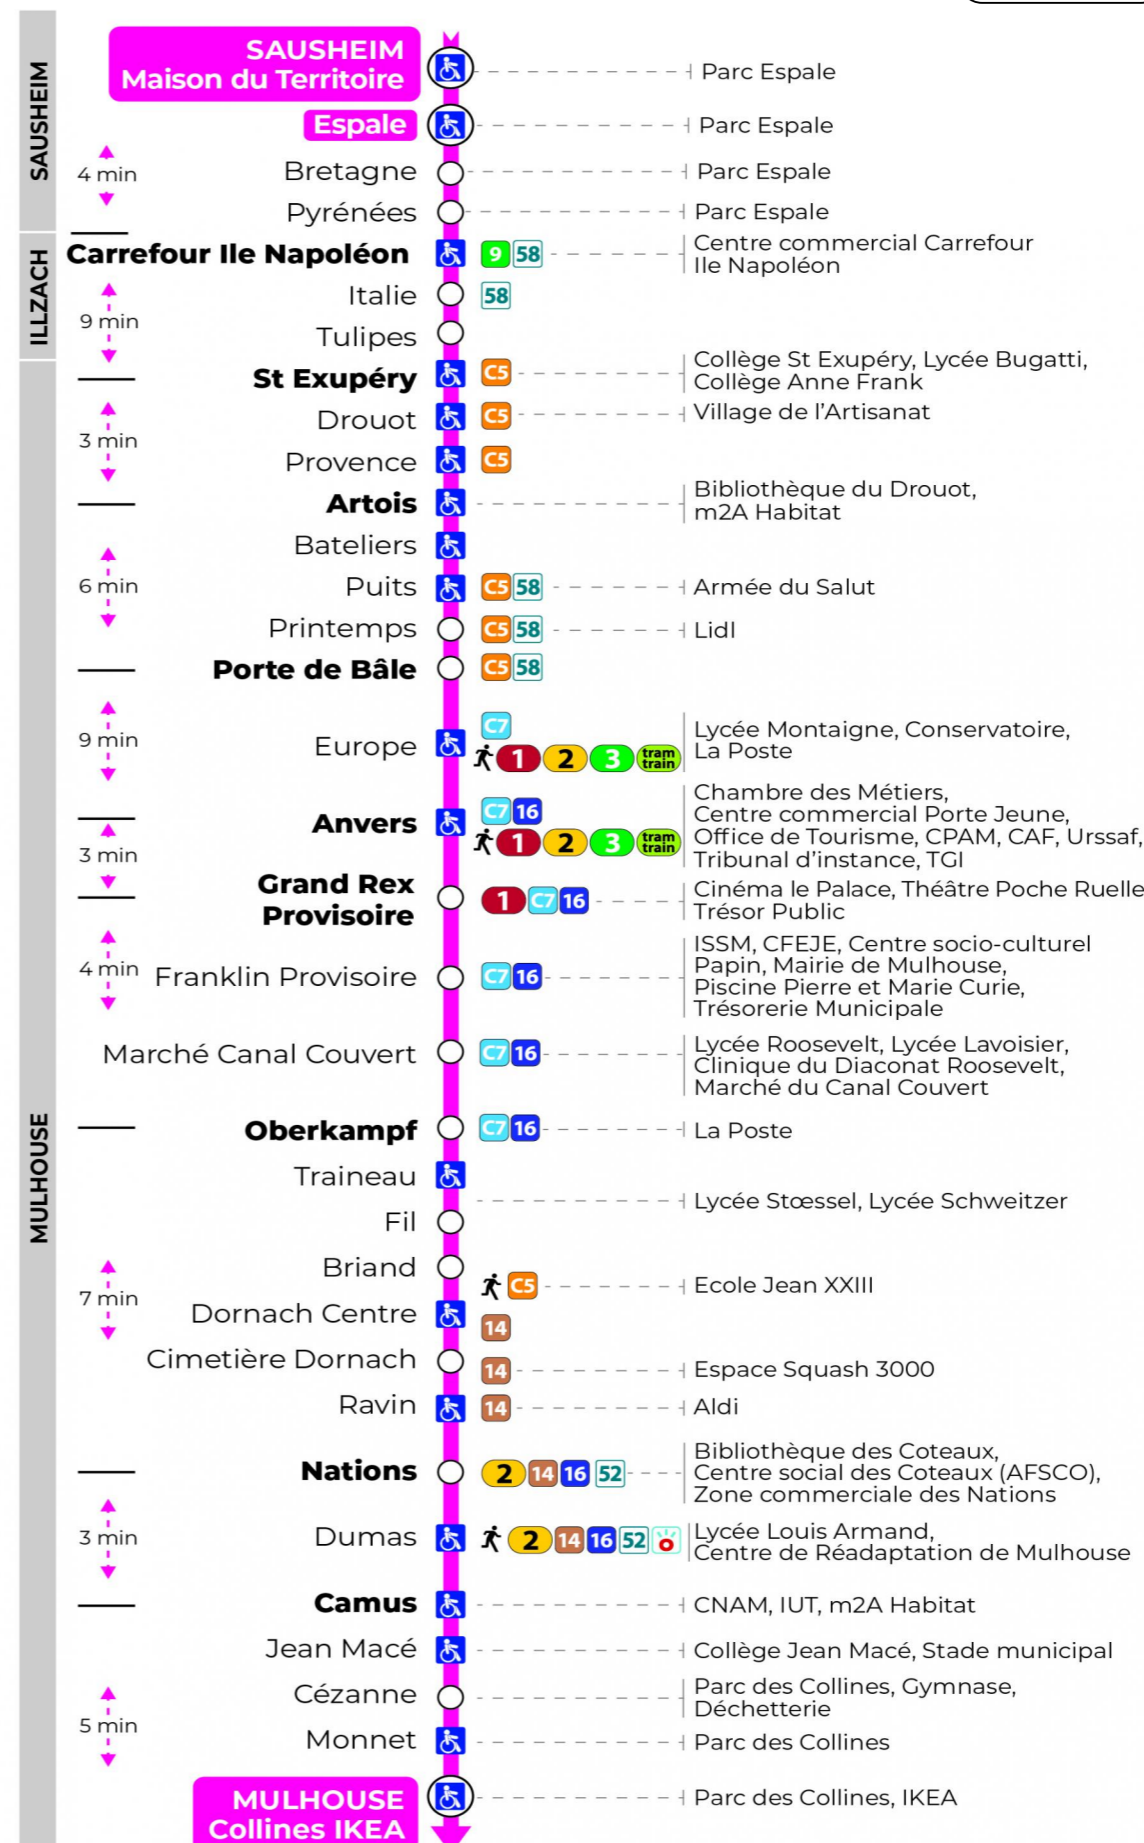

arrêt MARCHÉ CANAL COUVERT

direction COLLINES IKEA

Valables du 29 juin au 1er septembre 2024 inclus

Gültig vom 29. Juni bis zum 1. September 2024
Valid from June 29, to September 1, 2024

Lundi à vendredi

Montag bis Freitag
Monday to Friday

5h	6h	7h	8h	9h	10h	11h	12h	13h	14h	15h	16h	17h	18h	19h	20h	21h
32	10	12	12	12	13	13	13	13	13	13	13	13	13	19	09	42 ^s
	37	27	27	28	28	28	28	28	28	28	28	28	35	44	34 ^s	
	58	42	42	43	43	43	43	43	43	43	43	43	57			
		57	57	58	58	58	58	58	58	58	58	58				

s : Terminus CEZANNE

Samedi

Samstag
Saturday

5h	6h	7h	8h	9h	10h	11h	12h	13h	14h	15h	16h	17h	18h	19h	20h	21h
32	10	12	12	12	13	13	13	13	13	13	13	13	13	19	09	07 ^s
	37	27	27	28	28	28	28	28	28	28	28	28	35	44	34 ^s	
	58	42	42	43	43	43	43	43	43	43	43	43	57			
		57	57	58	58	58	58	58	58	58	58	58				

s : Terminus CEZANNE

Le plus proche
TABAC DU MARCHÉ
4, avenue Aristide Briand
Mulhouse

Votre bus en direct

Flashez ce QR-Code pour connaître le prochain passage en temps réel

SAE:1207

Arrêt accessible
 Correspondance bus / tram à proximité