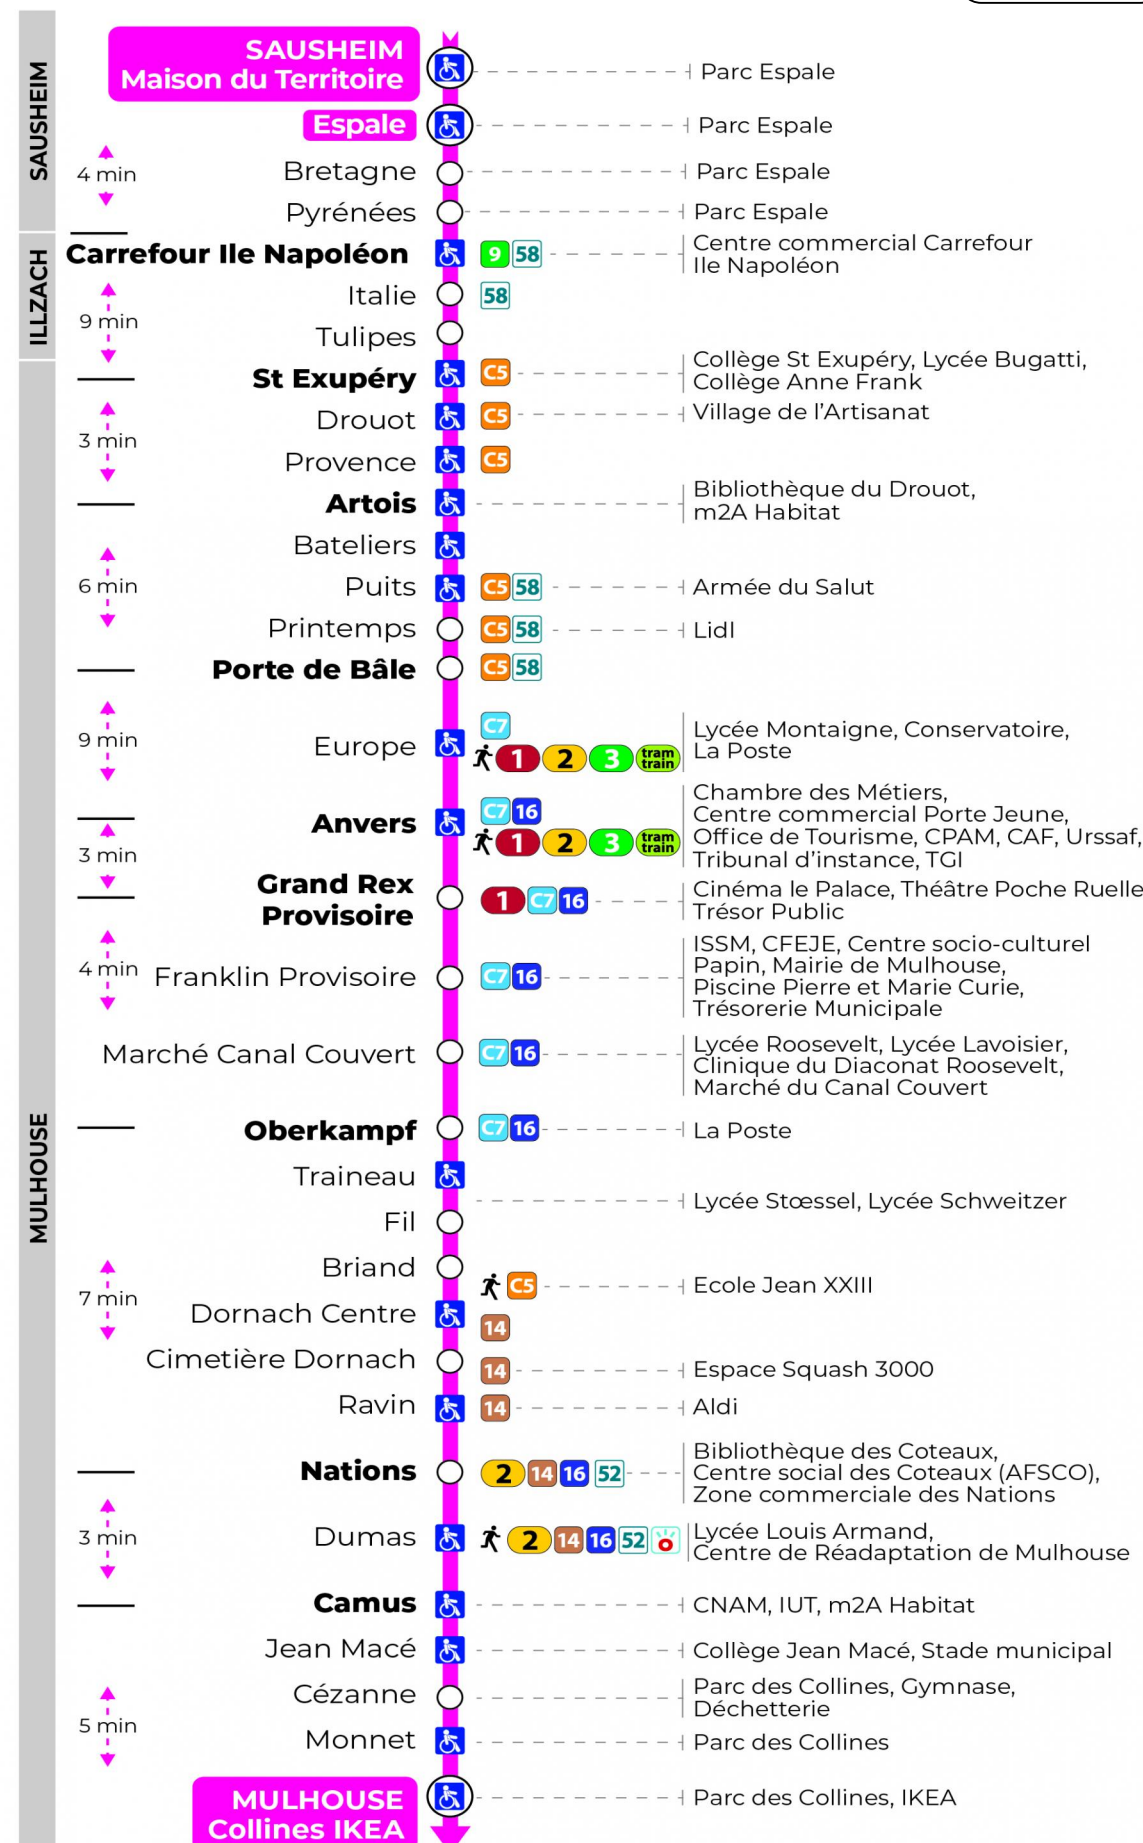

arrêt FRANKLIN PROVISOIRE

direction COLLINES IKEA

Valables du 29 juin au 1er septembre 2024 inclus

Gültig vom 29. Juni bis zum 1. September 2024
Valid from June 29, to September 1, 2024

Lundi à vendredi

Montag bis Freitag
Monday to Friday

| 5h | 6h | 7h | 8h | 9h | 10h | 11h | 12h | 13h | 14h | 15h | 16h | 17h | 18h | 19h | 20h | 21h |
|----|----|----|----|----|-----|-----|-----|-----|-----|-----|-----|-----|-----|-----|-----------------|-----------------|
| 30 | 08 | 10 | 10 | 10 | 11 | 11 | 11 | 11 | 11 | 11 | 11 | 11 | 11 | 17 | 07 | 40 ^s |
| | 35 | 25 | 25 | 26 | 26 | 26 | 26 | 26 | 26 | 26 | 26 | 26 | 33 | 42 | 32 ^s | |
| | 56 | 40 | 40 | 41 | 41 | 41 | 41 | 41 | 41 | 41 | 41 | 41 | 55 | | | |
| | | 55 | 55 | 56 | 56 | 56 | 56 | 56 | 56 | 56 | 56 | 56 | | | | |

s : Terminus CEZANNE

Samedi

Samstag
Saturday

| 5h | 6h | 7h | 8h | 9h | 10h | 11h | 12h | 13h | 14h | 15h | 16h | 17h | 18h | 19h | 20h | 21h |
|----|----|----|----|----|-----|-----|-----|-----|-----|-----|-----|-----|-----|-----|-----------------|-----------------|
| 30 | 08 | 10 | 10 | 10 | 11 | 11 | 11 | 11 | 11 | 11 | 11 | 11 | 11 | 17 | 07 | 05 ^s |
| | 35 | 25 | 25 | 26 | 26 | 26 | 26 | 26 | 26 | 26 | 26 | 26 | 33 | 42 | 32 ^s | |
| | 56 | 40 | 40 | 41 | 41 | 41 | 41 | 41 | 41 | 41 | 41 | 41 | 55 | | | |
| | | 55 | 55 | 56 | 56 | 56 | 56 | 56 | 56 | 56 | 56 | 56 | | | | |

s : Terminus CEZANNE

Le plus proche
TABAC FRANKLIN
29, rue Franklin
Mulhouse

Votre bus en direct

Flashez ce QR-Code pour connaître le prochain passage en temps réel

SAE:1794

Arrêt accessible
 Correspondance bus / tram à proximité