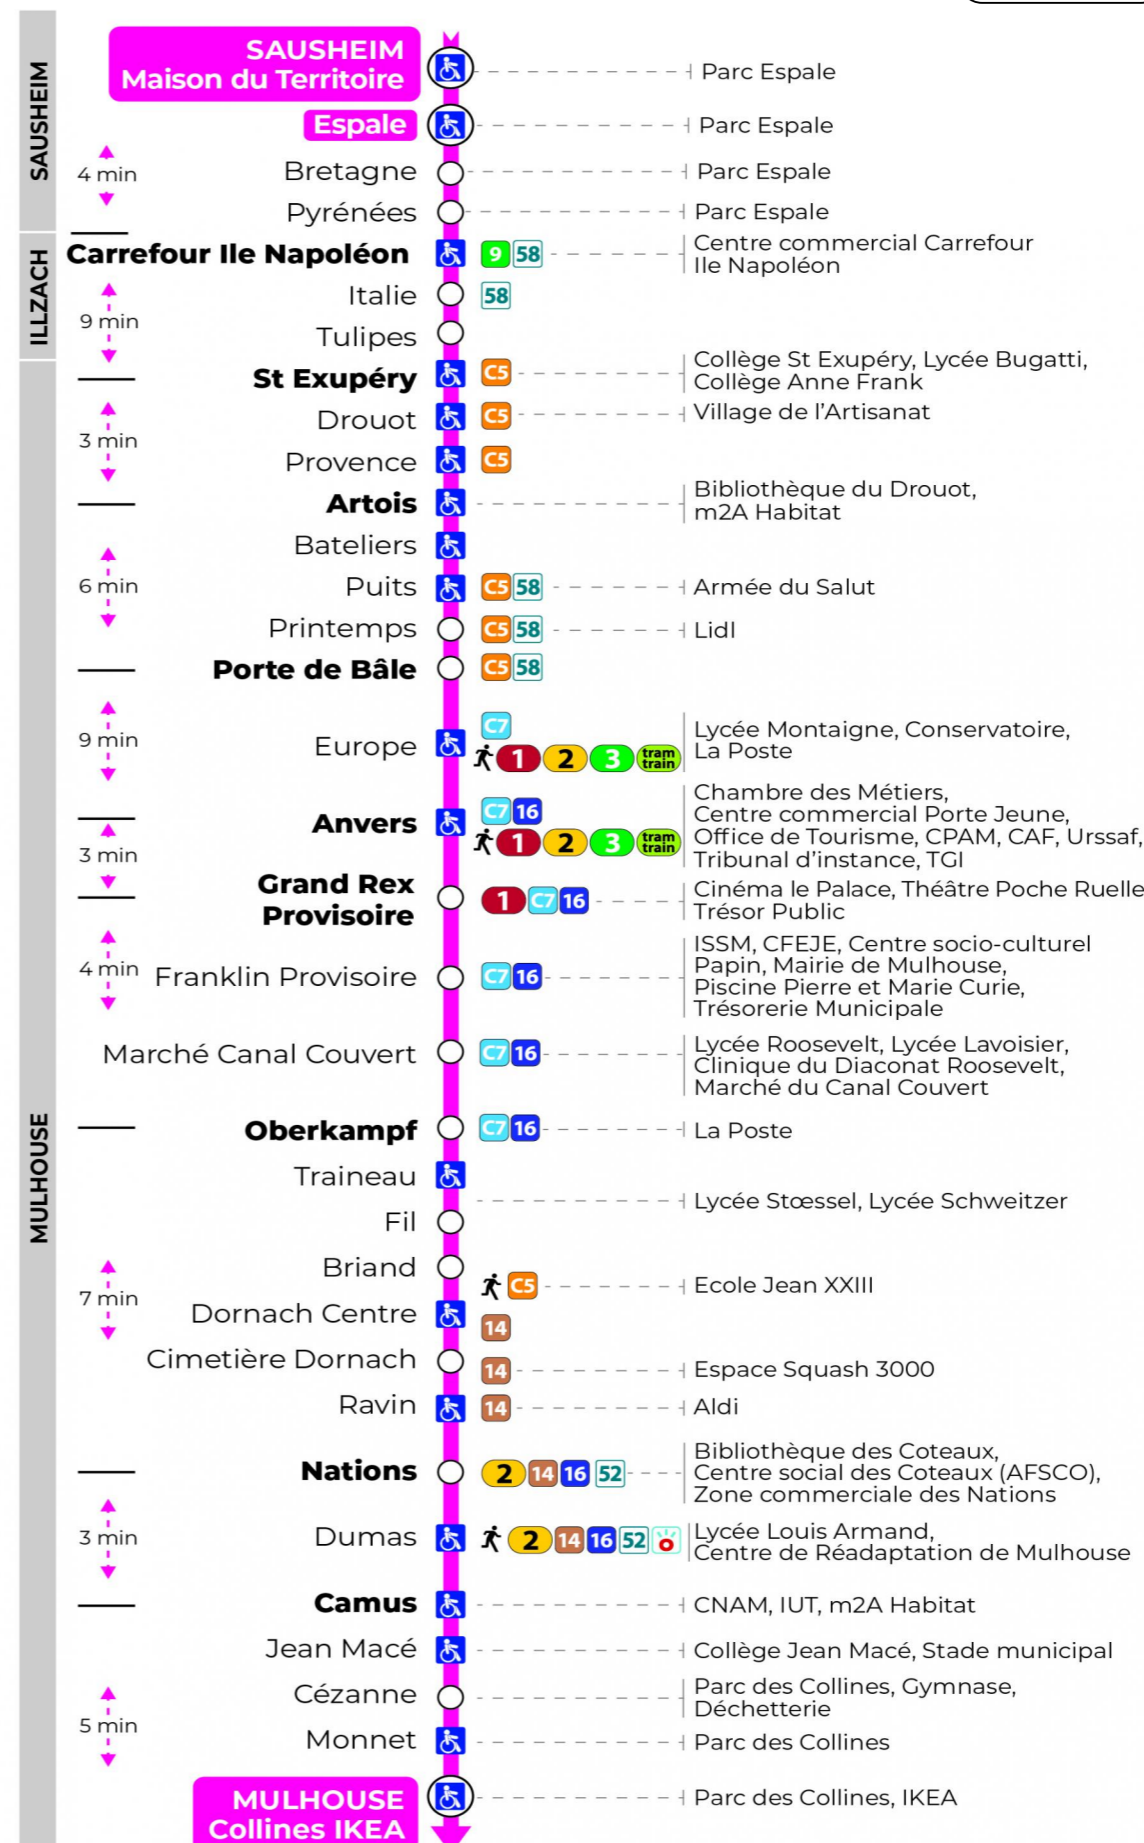

**Valables du 29 juin au 1er septembre 2024 inclus**

Gültig vom 29. Juni bis zum 1. September 2024  
Valid from June 29, to September 1, 2024

**Lundi à vendredi**

Montag bis Freitag  
Monday to Friday

5h	6h	7h	8h	9h	10h	11h	12h	13h	14h	15h	16h	17h	18h	19h	20h	21h
30	08	10	10	10	10	10	10	10	10	10	10	10	10	17	07	40 <sup>s</sup>
	35	25	25	25	25	25	25	25	25	25	25	25	32	42	32 <sup>s</sup>	
	56	40	40	40	40	40	40	40	40	40	40	40	55			
		55	55	55	55	55	55	55	55	55	55	55				

s : Terminus CEZANNE

**Samedi**

Samstag  
Saturday

5h	6h	7h	8h	9h	10h	11h	12h	13h	14h	15h	16h	17h	18h	19h	20h	21h
30	08	10	10	10	10	10	10	10	10	10	10	10	10	17	07	05 <sup>s</sup>
	35	25	25	25	25	25	25	25	25	25	25	25	32	42	32 <sup>s</sup>	
	56	40	40	40	40	40	40	40	40	40	40	40	55			
		55	55	55	55	55	55	55	55	55	55	55				

s : Terminus CEZANNE

**Le plus proche**  
**TABAC FRANKLIN**  
29, rue Franklin  
Mulhouse

**Votre bus en direct**

Flashez ce QR-Code pour connaître le prochain passage en temps réel

SAE:17

Arrêt accessible  
 Correspondance bus / tram à proximité