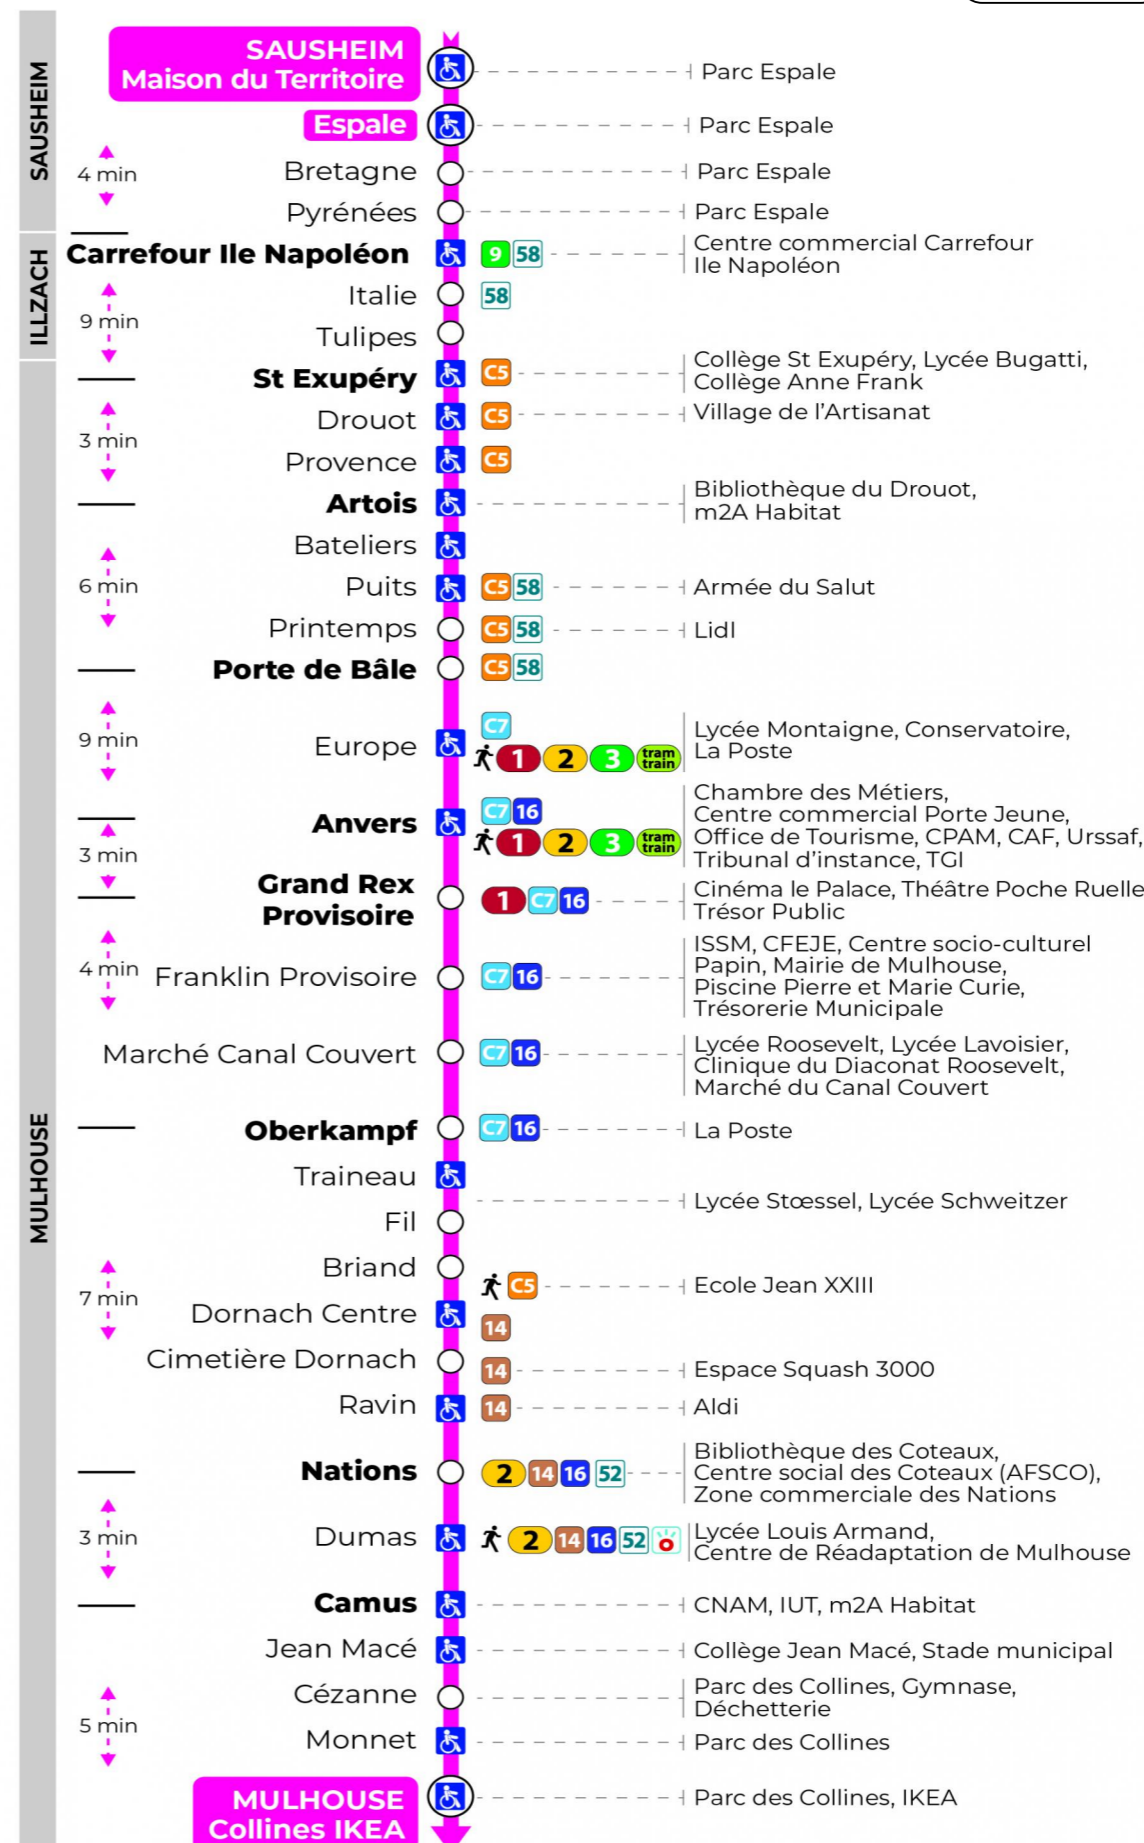

Valables du 29 juin au 1er septembre 2024 inclus

Gültig vom 29. Juni bis zum 1. September 2024
Valid from June 29, to September 1, 2024

Lundi à vendredi

Montag bis Freitag
Monday to Friday

5h	6h	7h	8h	9h	10h	11h	12h	13h	14h	15h	16h	17h	18h	19h	20h	21h
25	03	05	04	03	03	03	03	03	03	03	03	03	03	10	01	35 ^s
	30	20	19	18	18	18	18	18	18	18	18	18	25	35	26 ^s	
	51	35	33	33	33	33	33	33	33	33	33	33	48			
		49	48	48	48	48	48	48	48	48	48	48				

s : Terminus CEZANNE

Samedi

Samstag
Saturday

5h	6h	7h	8h	9h	10h	11h	12h	13h	14h	15h	16h	17h	18h	19h	20h
25	03	05	04	03	03	03	03	03	03	03	03	03	03	10	01
	30	20	19	18	18	18	18	18	18	18	18	18	25	35	26 ^s
	51	35	33	33	33	33	33	33	33	33	33	33	48		59 ^s
		49	48	48	48	48	48	48	48	48	48	48			

s : Terminus CEZANNE

Le plus proche
Agence Soléa Porte Jeune

Votre bus en direct

Flashez ce QR-Code pour connaître le prochain passage en temps réel

SAE:1935

Arrêt accessible
 Correspondance bus / tram à proximité