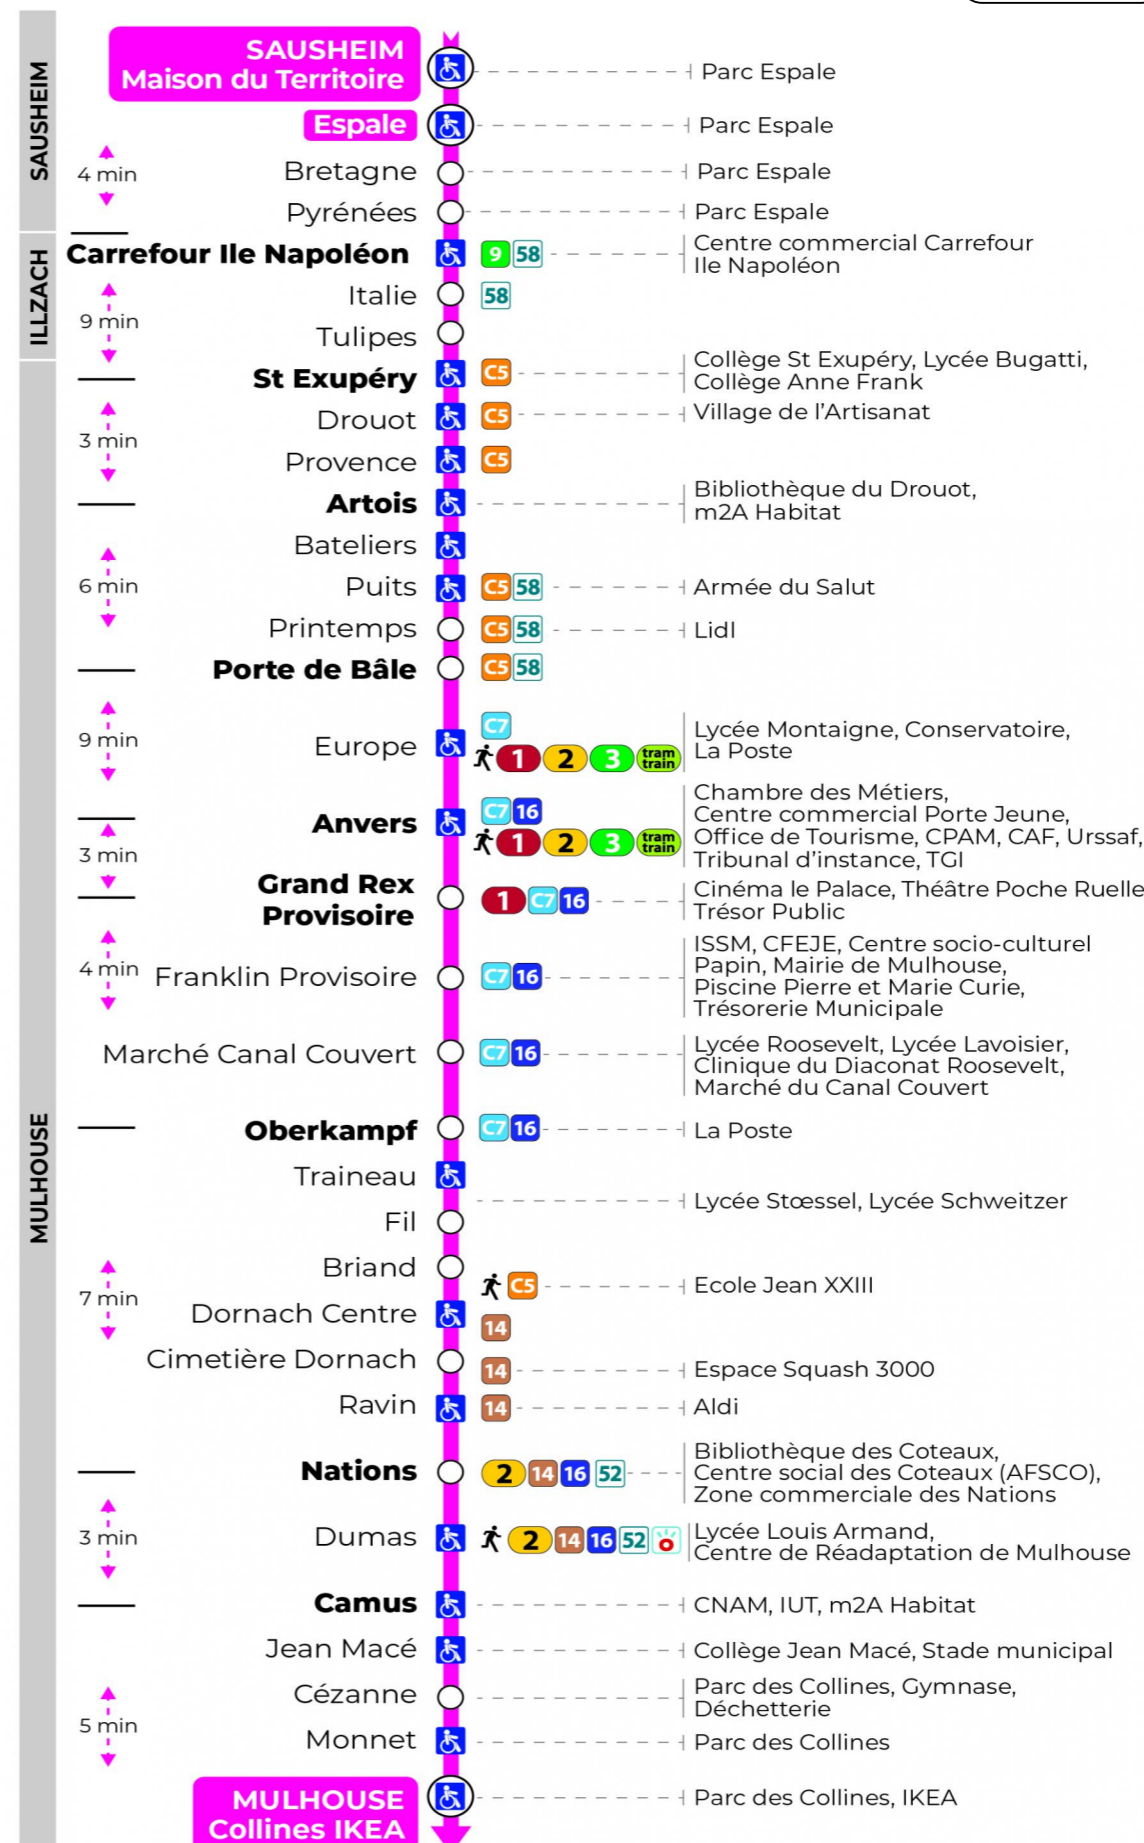

arrêt PORTE DE BALE

direction COLLINES IKEA

Valables du 29 juin au 1er septembre 2024 inclus

Gültig vom 29. Juni bis zum 1. September 2024
Valid from June 29, to September 1, 2024

Lundi à vendredi

Montag bis Freitag
Monday to Friday

5h	6h	7h	8h	9h	10h	11h	12h	13h	14h	15h	16h	17h	18h	19h	20h	21h
23	00	02	01	00	14	14	14	00	14	14	14	14	21	07	23 ^s	32 ^s
	27	17	16	15	29	29	30	15	29	29	29	29	45	32		
	48	32	30	30	44	44	45	29	44	44	44	44		58		
		46	45	44	59	59		44	59	59	59	59				
				59				59								

s : Terminus CEZANNE

Samedi

Samstag
Saturday

5h	6h	7h	8h	9h	10h	11h	12h	13h	14h	15h	16h	17h	18h	19h	20h
23	00	02	01	00	14	14	14	00	14	14	14	14	21	07	23 ^s
	27	17	16	15	29	29	30	15	29	29	29	29	45	32	56 ^s
	48	32	30	30	44	44	45	29	44	44	44	44		58	
		46	45	44	59	59		44	59	59	59	59			
				59				59							

s : Terminus CEZANNE

Arrêt accessible
 Correspondance bus / tram à proximité

Le plus proche
Point de vente Soléa
Agence Soléa Porte Jeune

Votre bus en direct
Flashez ce QR-Code pour connaître le prochain passage en temps réel