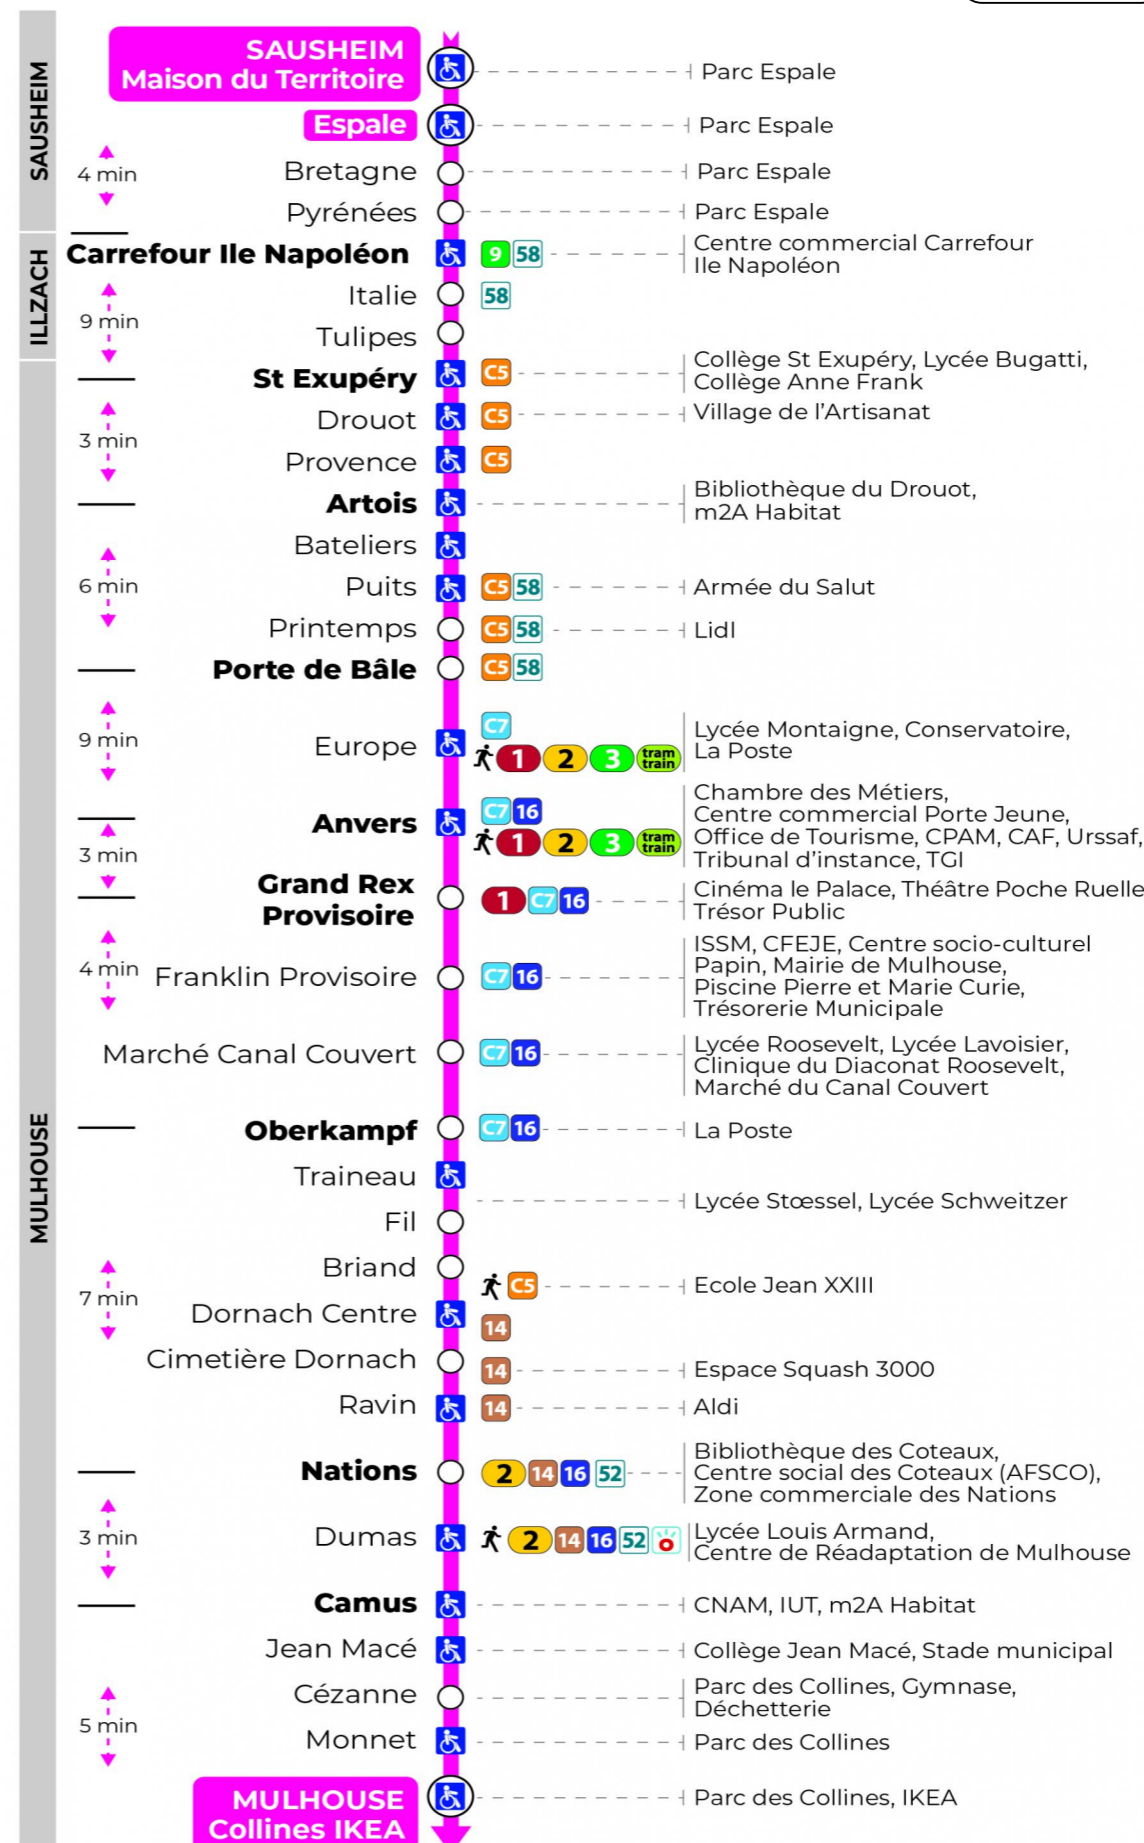

Valables du 29 juin au 1er septembre 2024 inclus

Gültig vom 29. Juni bis zum 1. September 2024
Valid from June 29, to September 1, 2024

Lundi à vendredi

Montag bis Freitag
Monday to Friday

5h	6h	7h	8h	9h	10h	11h	12h	13h	14h	15h	16h	17h	18h	19h	20h	21h
21	25	00	14	13	12	12	12	13	12	12	12	12	19	05	21 ^s	30 ^s
58	46	15	28	28	27	27	28	27	27	27	27	27	43	30		
		30	43	42	42	42	43	42	42	42	42	42		56		
		44	58	57	57	57	58	57	57	57	57	57				
		59														

s : Terminus CEZANNE

Samedi

Samstag
Saturday

5h	6h	7h	8h	9h	10h	11h	12h	13h	14h	15h	16h	17h	18h	19h	20h
21	25	00	14	13	12	12	12	13	12	12	12	12	19	05	21 ^s
58	46	15	28	28	27	27	28	27	27	27	27	27	43	30	54 ^s
		30	43	42	42	42	43	42	42	42	42	42		56	
		44	58	57	57	57	58	57	57	57	57	57			
		59													

s : Terminus CEZANNE

Le plus proche
Point de vente Soléa
Agence Soléa Porte Jeune

Votre bus en direct
Flashez ce QR-Code pour connaître le prochain passage en temps réel

Arrêt accessible
 Correspondance bus / tram à proximité