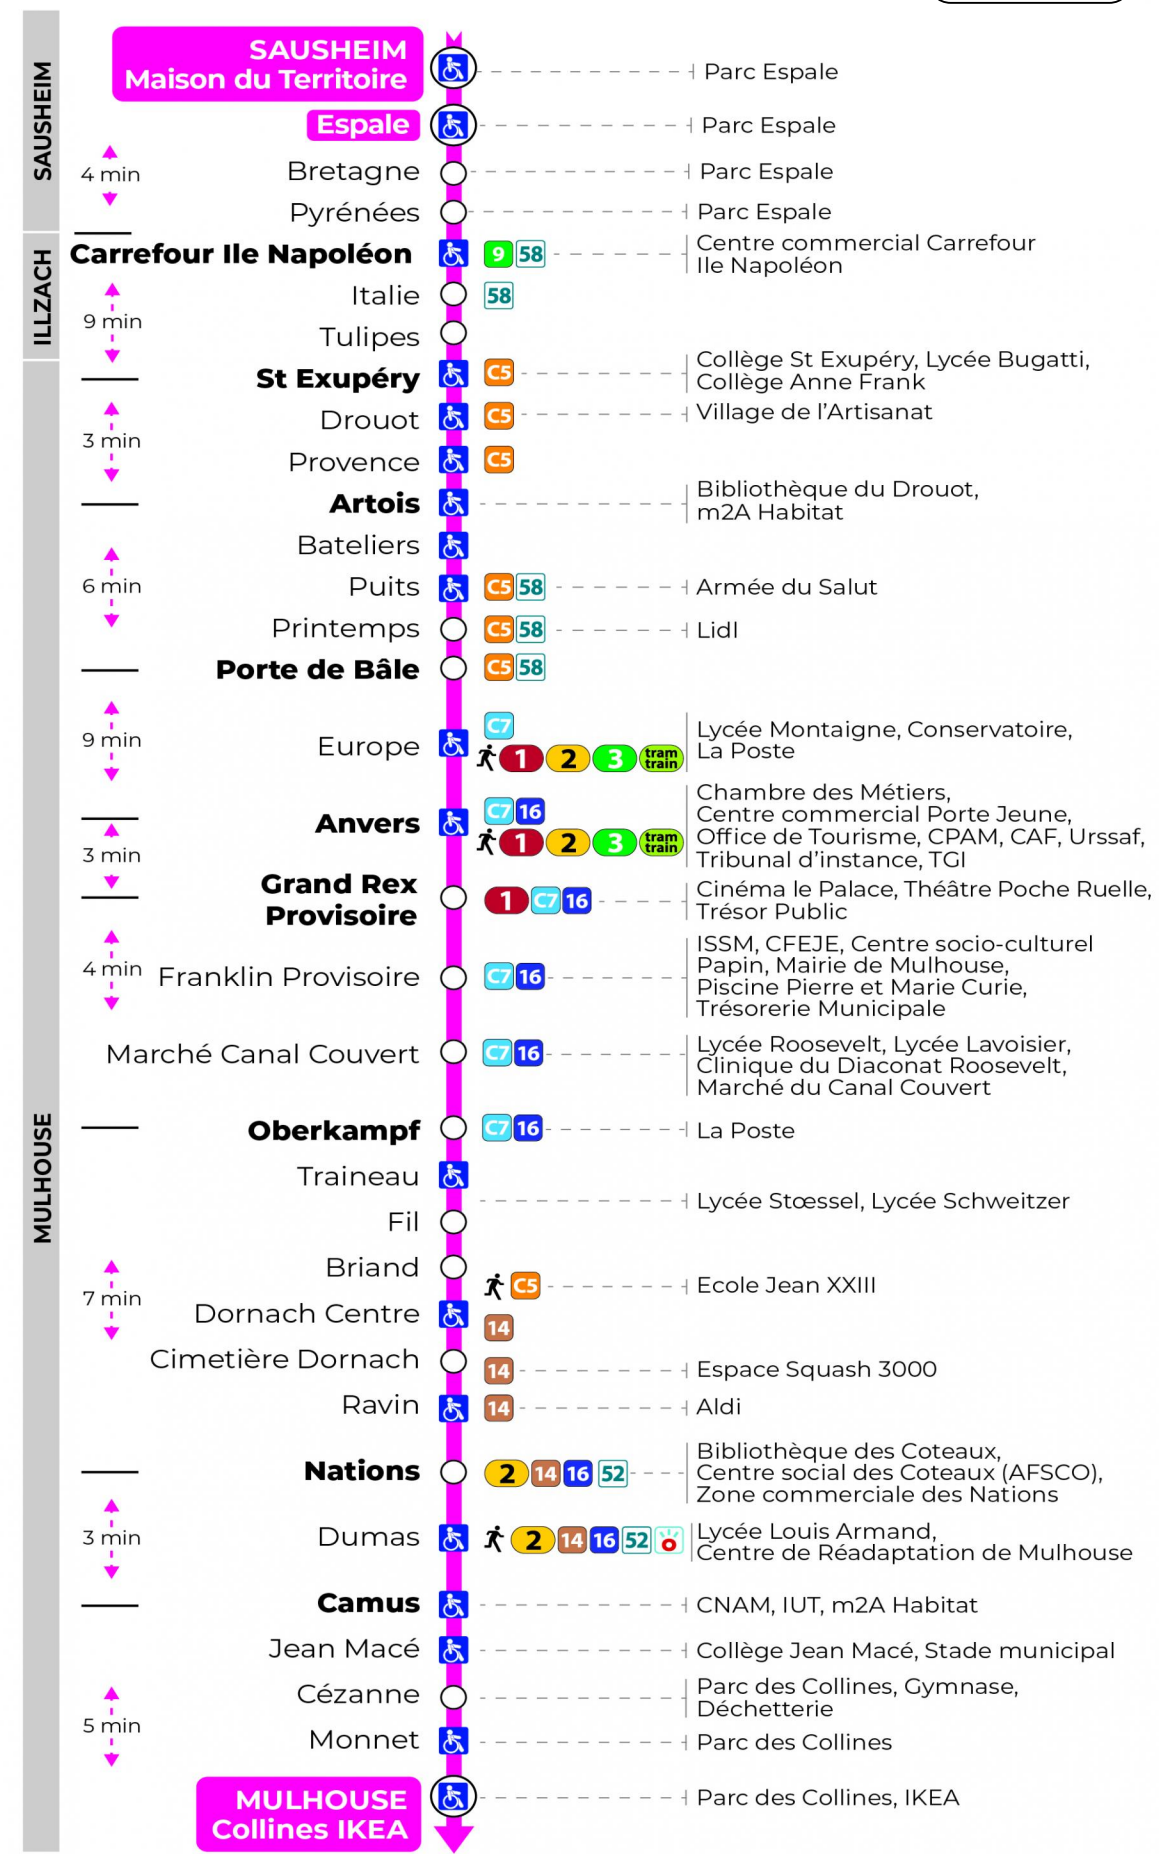

Valables du 29 juin au 1er septembre 2024 inclus

Gültig vom 29. Juni bis zum 1. September 2024
Valid from June 29, to September 1, 2024

Lundi à vendredi

Montag bis Freitag
Monday to Friday

5h	6h	7h	8h	9h	10h	11h	12h	13h	14h	15h	16h	17h	18h	19h	20h	21h
18	21	11	09	08	07	07	07	08	07	07	07	07	14	00	17 ^s	26 ^s
54	42	25	23	23	22	22	23	22	22	22	22	22	38	26		
	56	39	38	37	37	37	38	37	37	37	37	37		52		
		54	53	52	52	52	53	52	52	52	52	52				

s : Terminus CEZANNE

Samedi

Samstag
Saturday

5h	6h	7h	8h	9h	10h	11h	12h	13h	14h	15h	16h	17h	18h	19h	20h
18	21	11	09	08	07	07	07	08	07	07	07	07	14	00	17 ^s
54	42	25	23	23	22	22	23	22	22	22	22	22	38	26	50 ^s
	56	39	38	37	37	37	38	37	37	37	37	37		52	
		54	53	52	52	52	53	52	52	52	52	52			

s : Terminus CEZANNE

Le plus proche
TABAC PRESSE DROUOT
16 rue de Provence
Mulhouse

Votre bus en direct
Flashez ce QR-Code pour connaître le prochain passage en temps réel

Arrêt accessible
 Correspondance bus / tram à proximité