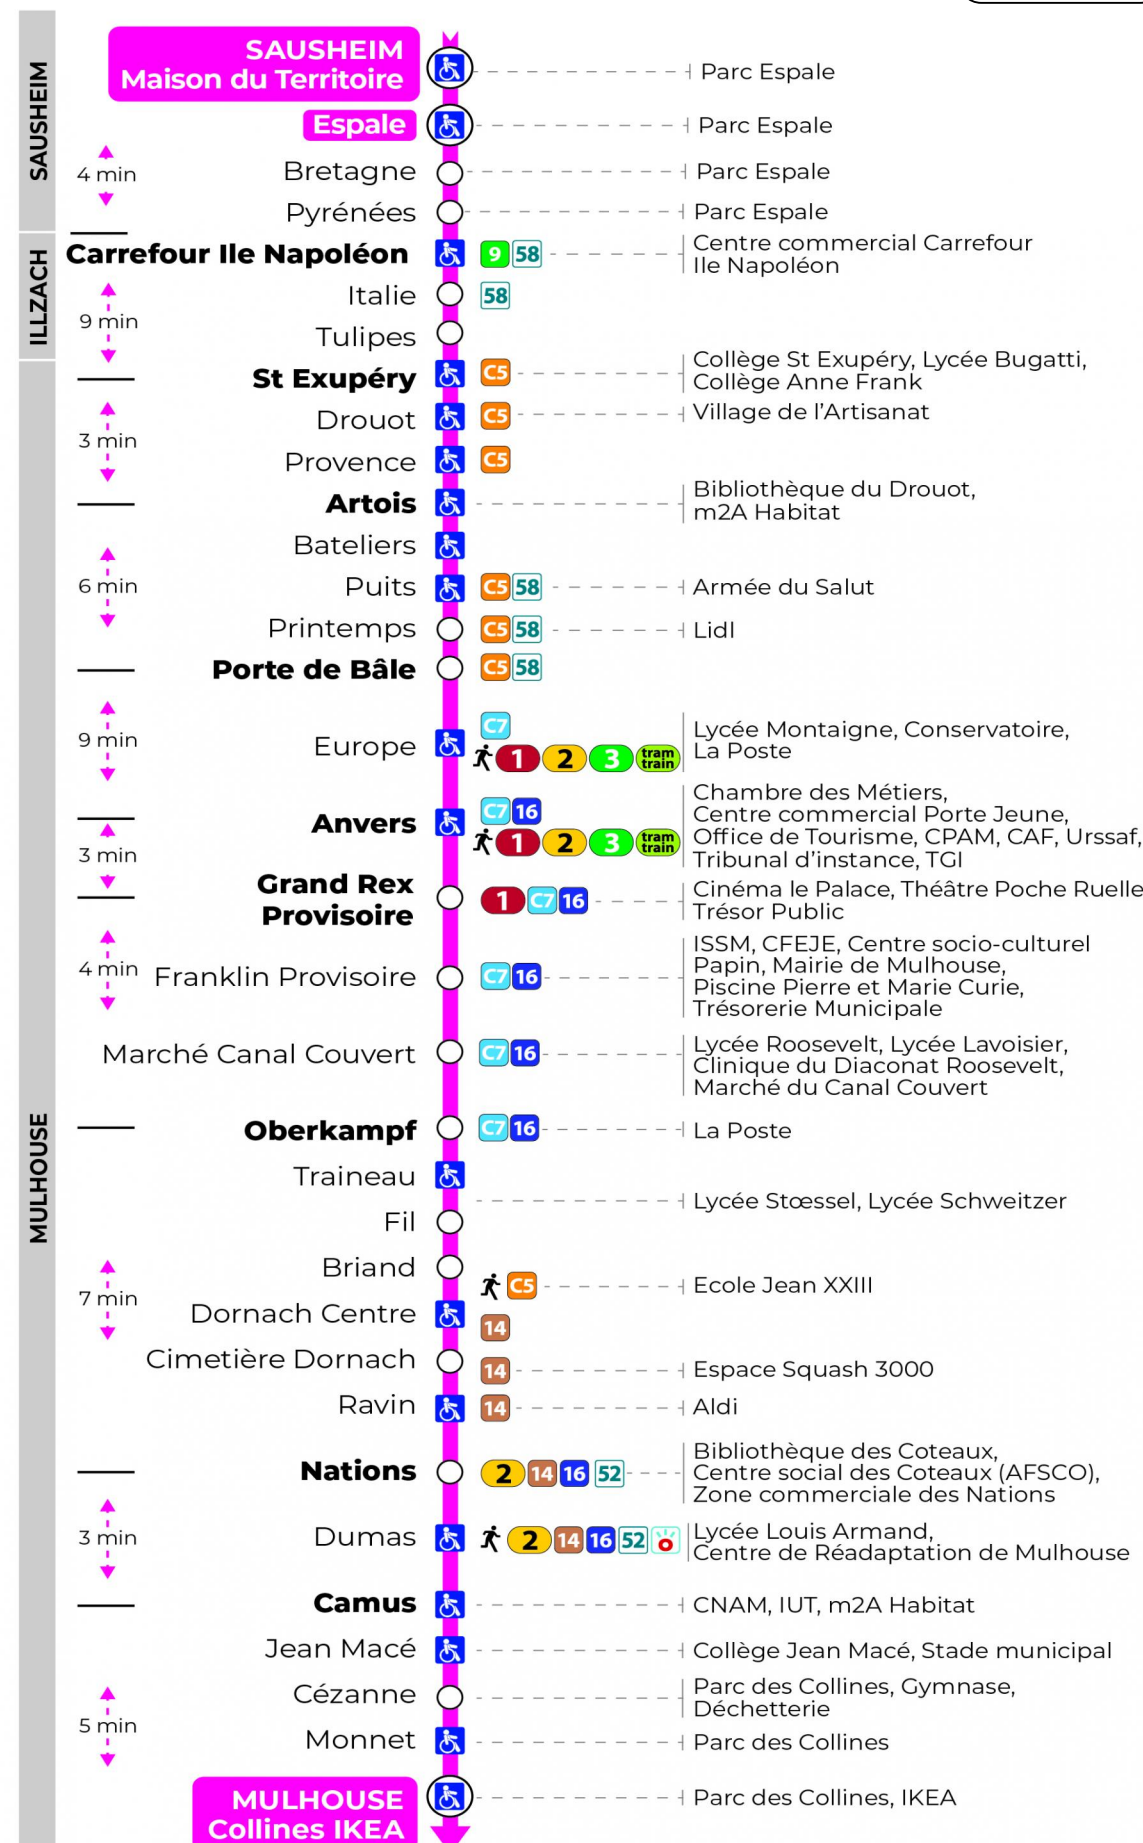

arrêt TULIPES direction COLLINES IKEA

Valables du 29 juin au 1er septembre 2024 inclus

Gültig vom 29. Juni bis zum 1. September 2024
Valid from June 29, to September 1, 2024

Lundi à vendredi

Montag bis Freitag
Monday to Friday

5h	6h	7h	8h	9h	10h	11h	12h	13h	14h	15h	16h	17h	18h	19h	20h	21h
15	18	08	06	05	04	04	04	05	04	04	04	04	11	23	14 ^s	23 ^s
51	39	22	20	20	19	19	20	19	19	19	19	19	35	49		
	53	36	35	34	34	34	35	34	34	34	34	34	57			
		51	50	49	49	49	50	49	49	49	49	49				

s : Terminus CEZANNE

Samedi

Samstag
Saturday

5h	6h	7h	8h	9h	10h	11h	12h	13h	14h	15h	16h	17h	18h	19h	20h
15	18	08	06	05	04	04	04	05	04	04	04	04	11	23	14 ^s
51	39	22	20	20	19	19	20	19	19	19	19	19	35	49	47 ^s
	53	36	35	34	34	34	35	34	34	34	34	34	57		
		51	50	49	49	49	50	49	49	49	49	49			

s : Terminus CEZANNE

Le plus proche
TABAC PRESSE DROUOT
16 rue de Provence
Mulhouse

Votre bus en direct

Flashez ce QR-Code pour connaître le prochain passage en temps réel

SAE:1221

Arrêt accessible
 Correspondance bus / tram à proximité