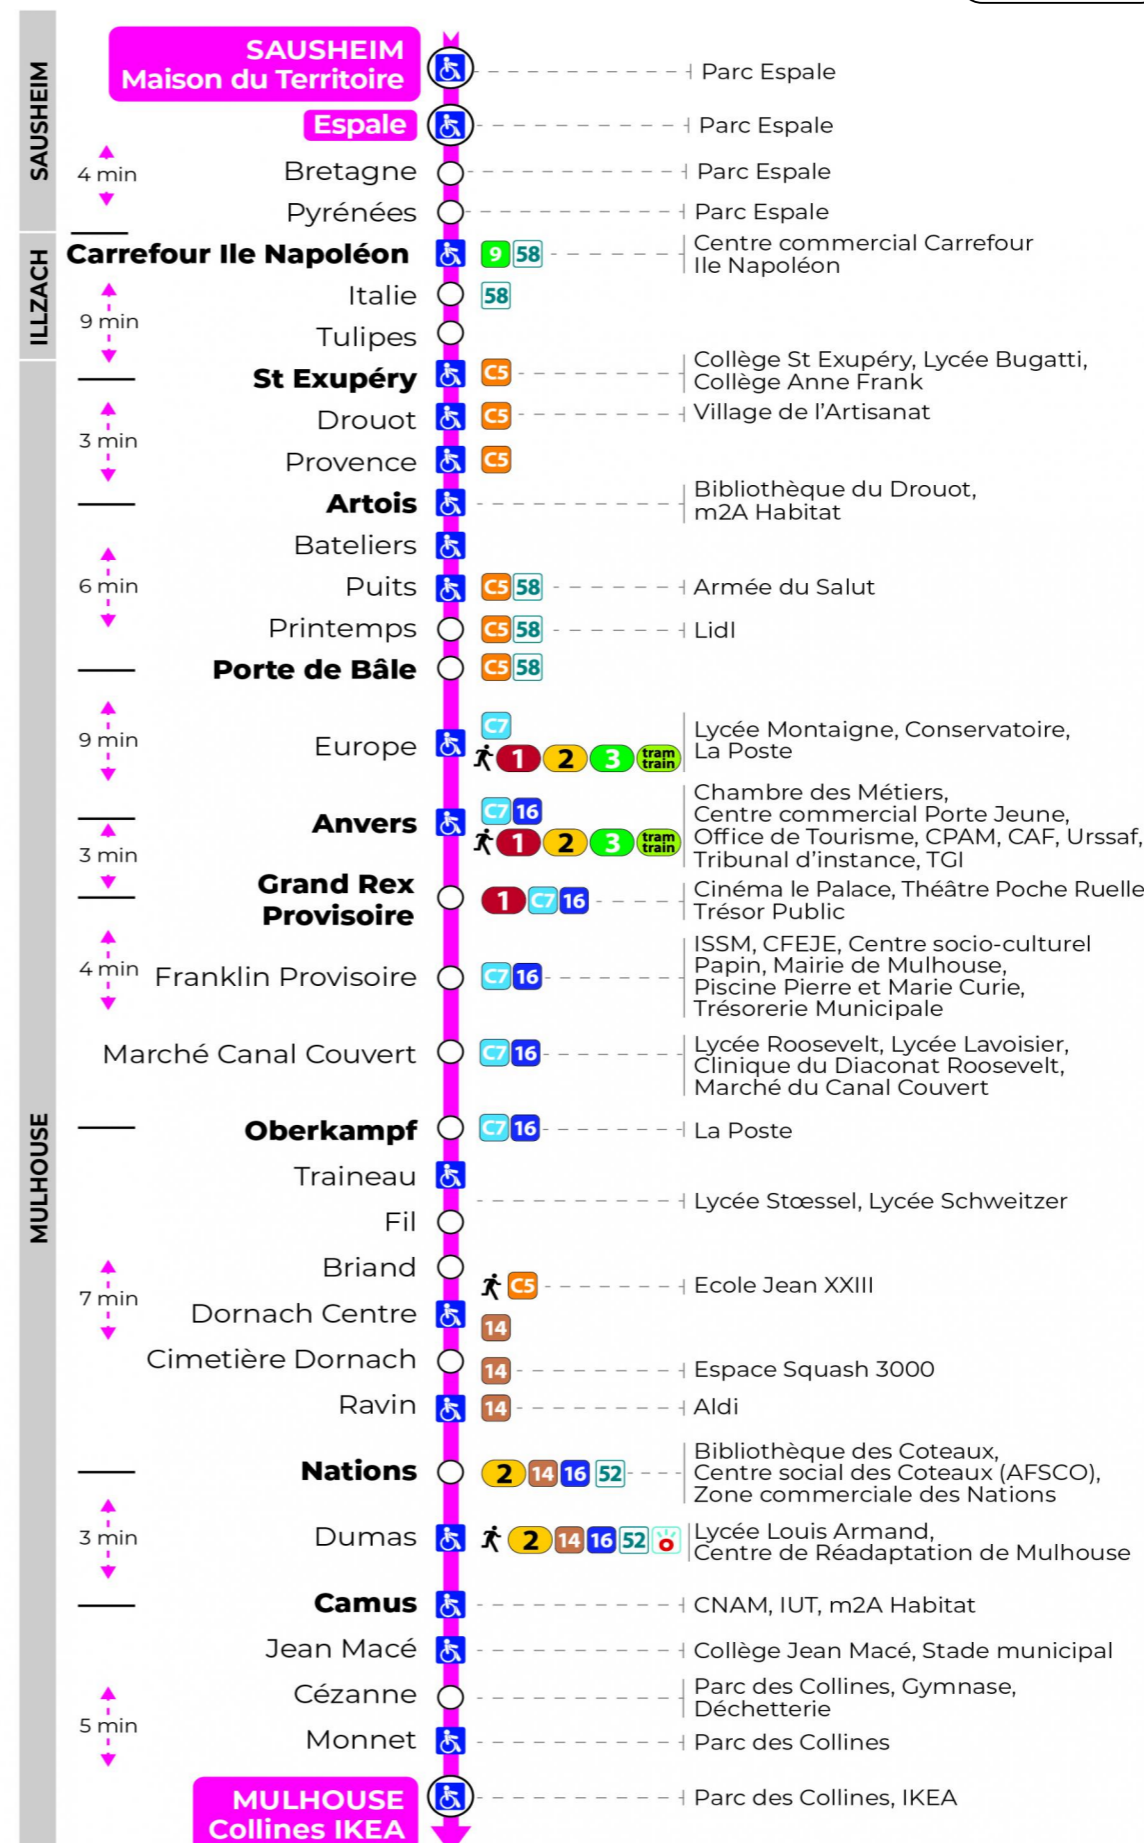

arrêt **CARREFOUR ILE NAPOLEON** direction **COLLINES IKEA**

Valables du 29 juin au 1er septembre 2024 inclus

Gültig vom 29. Juni bis zum 1. September 2024
Valid from June 29, to September 1, 2024

Lundi à vendredi

Montag bis Freitag
Monday to Friday

5h	6h	7h	8h	9h	10h	11h	12h	13h	14h	15h	16h	17h	18h	19h	20h	21h
11	14	04	02	01	00	00	00	01	00	00	00	00	07	19	10 ^s	19 ^s
47	35	18	16	16	15	15	16	15	15	15	15	15	31	45		
	49	32	31	30	30	30	31	30	30	30	30	30	53			
		47	46	45	45	45	46	45	45	45	45	45				

s : Terminus CEZANNE

Samedi

Samstag
Saturday

5h	6h	7h	8h	9h	10h	11h	12h	13h	14h	15h	16h	17h	18h	19h	20h
11	14	04	02	01	00	00	00	01	00	00	00	00	07	19	10 ^s
47	35	18	16	16	15	15	16	15	15	15	15	15	31	45	43 ^s
	49	32	31	30	30	30	31	30	30	30	30	30	53		
		47	46	45	45	45	46	45	45	45	45	45			

s : Terminus CEZANNE

Le plus proche
TABAC LE TOTEM
14 rue Berne
Illzach

Votre bus en direct

Flashez ce QR-Code pour connaître le prochain passage en temps réel

SAE:105

Arrêt accessible
 Correspondance bus / tram à proximité