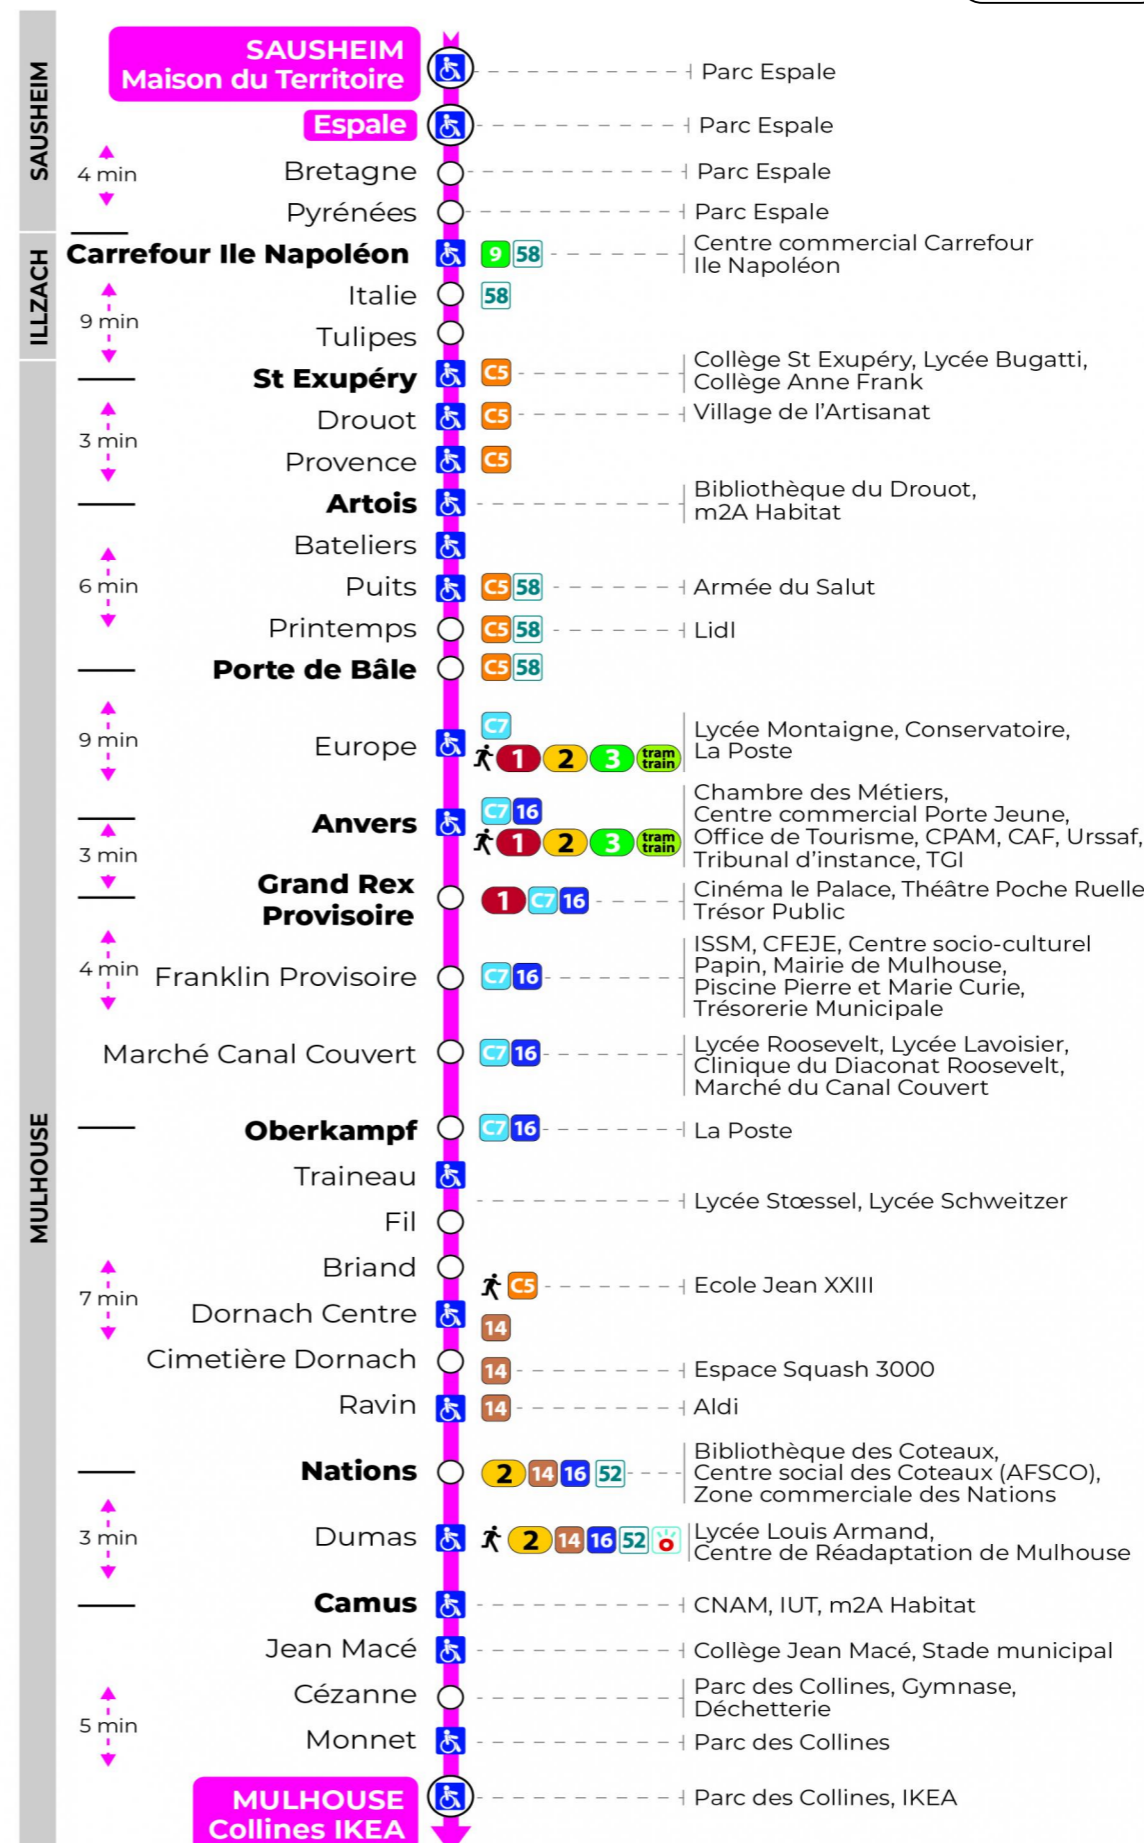

Valables du 29 juin au 1er septembre 2024 inclus

Gültig vom 29. Juni bis zum 1. September 2024
Valid from June 29, to September 1, 2024

Lundi à vendredi

Montag bis Freitag
Monday to Friday

5h	6h	7h	8h	9h	10h	11h	12h	13h	14h	15h	16h	17h	18h	19h	20h	21h
09	12	02	00	14	13	13	14	13	13	13	13	13	05	17	08 ^s	17 ^s
45	33	16	14	28	28	28	29	28	28	28	28	28	29	43		
	47	30	29	43	43	43	44	43	43	43	43	43	51			
		45	44	58	58	58	59	58	58	58	58					
			59													

s : Terminus CEZANNE

Samedi

Samstag
Saturday

5h	6h	7h	8h	9h	10h	11h	12h	13h	14h	15h	16h	17h	18h	19h	20h
09	12	02	00	14	13	13	14	13	13	13	13	13	05	17	08 ^s
45	33	16	14	28	28	28	29	28	28	28	28	28	29	43	41 ^s
	47	30	29	43	43	43	44	43	43	43	43	43	51		
		45	44	58	58	58	59	58	58	58	58				
			59												

s : Terminus CEZANNE

Le plus proche
TABAC LE TOTEM
14 rue Berne
Illzach

Votre bus en direct

Flashez ce QR-Code pour connaître le prochain passage en temps réel

Arrêt accessible
 Correspondance bus / tram à proximité