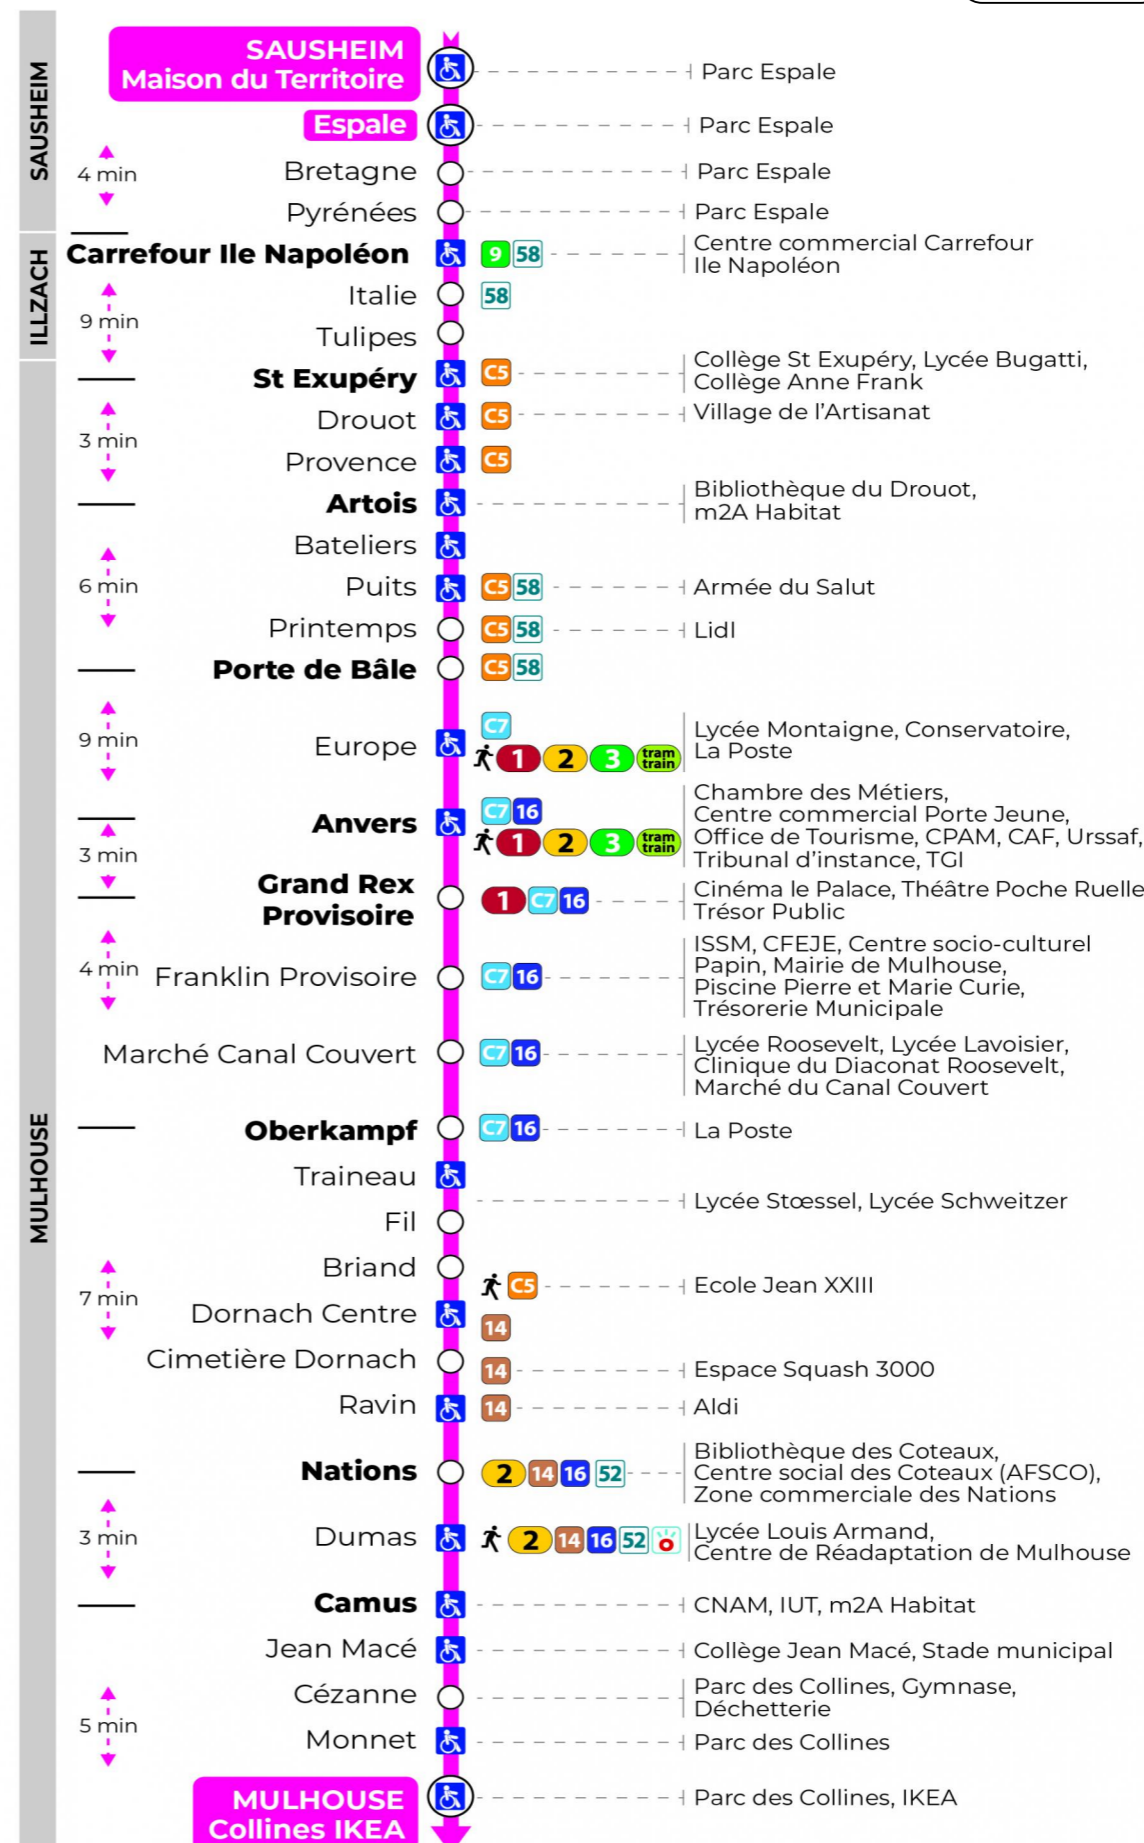

Valables du 29 juin au 1er septembre 2024 inclus

Gültig vom 29. Juni bis zum 1. September 2024
Valid from June 29, to September 1, 2024

Lundi à vendredi

Montag bis Freitag
Monday to Friday

5h	6h	7h	8h	9h	10h	11h	12h	13h	14h	15h	16h	17h	18h	19h	20h	21h
08	11	01	13	13	12	12	13	12	12	12	12	12	04	16	07 ^s	16 ^s
44	32	15	28	27	27	27	28	27	27	27	27	27	28	42		
	46	29	43	42	42	42	43	42	42	42	42	42	50			
		44	58	57	57	57	58	57	57	57						
		59														

s : Terminus CEZANNE

Samedi

Samstag
Saturday

5h	6h	7h	8h	9h	10h	11h	12h	13h	14h	15h	16h	17h	18h	19h	20h
08	11	01	13	13	12	12	13	12	12	12	12	12	04	16	07 ^s
44	32	15	28	27	27	27	28	27	27	27	27	27	28	42	40 ^s
	46	29	43	42	42	42	43	42	42	42	42	42	50		
		44	58	57	57	57	58	57	57	57					
		59													

s : Terminus CEZANNE

Arrêt accessible
 Correspondance bus / tram à proximité

Le plus proche
TABAC LE TOTEM
14 rue Berne
Illzach

Votre bus en direct

Flashez ce QR-Code pour connaître le prochain passage en temps réel