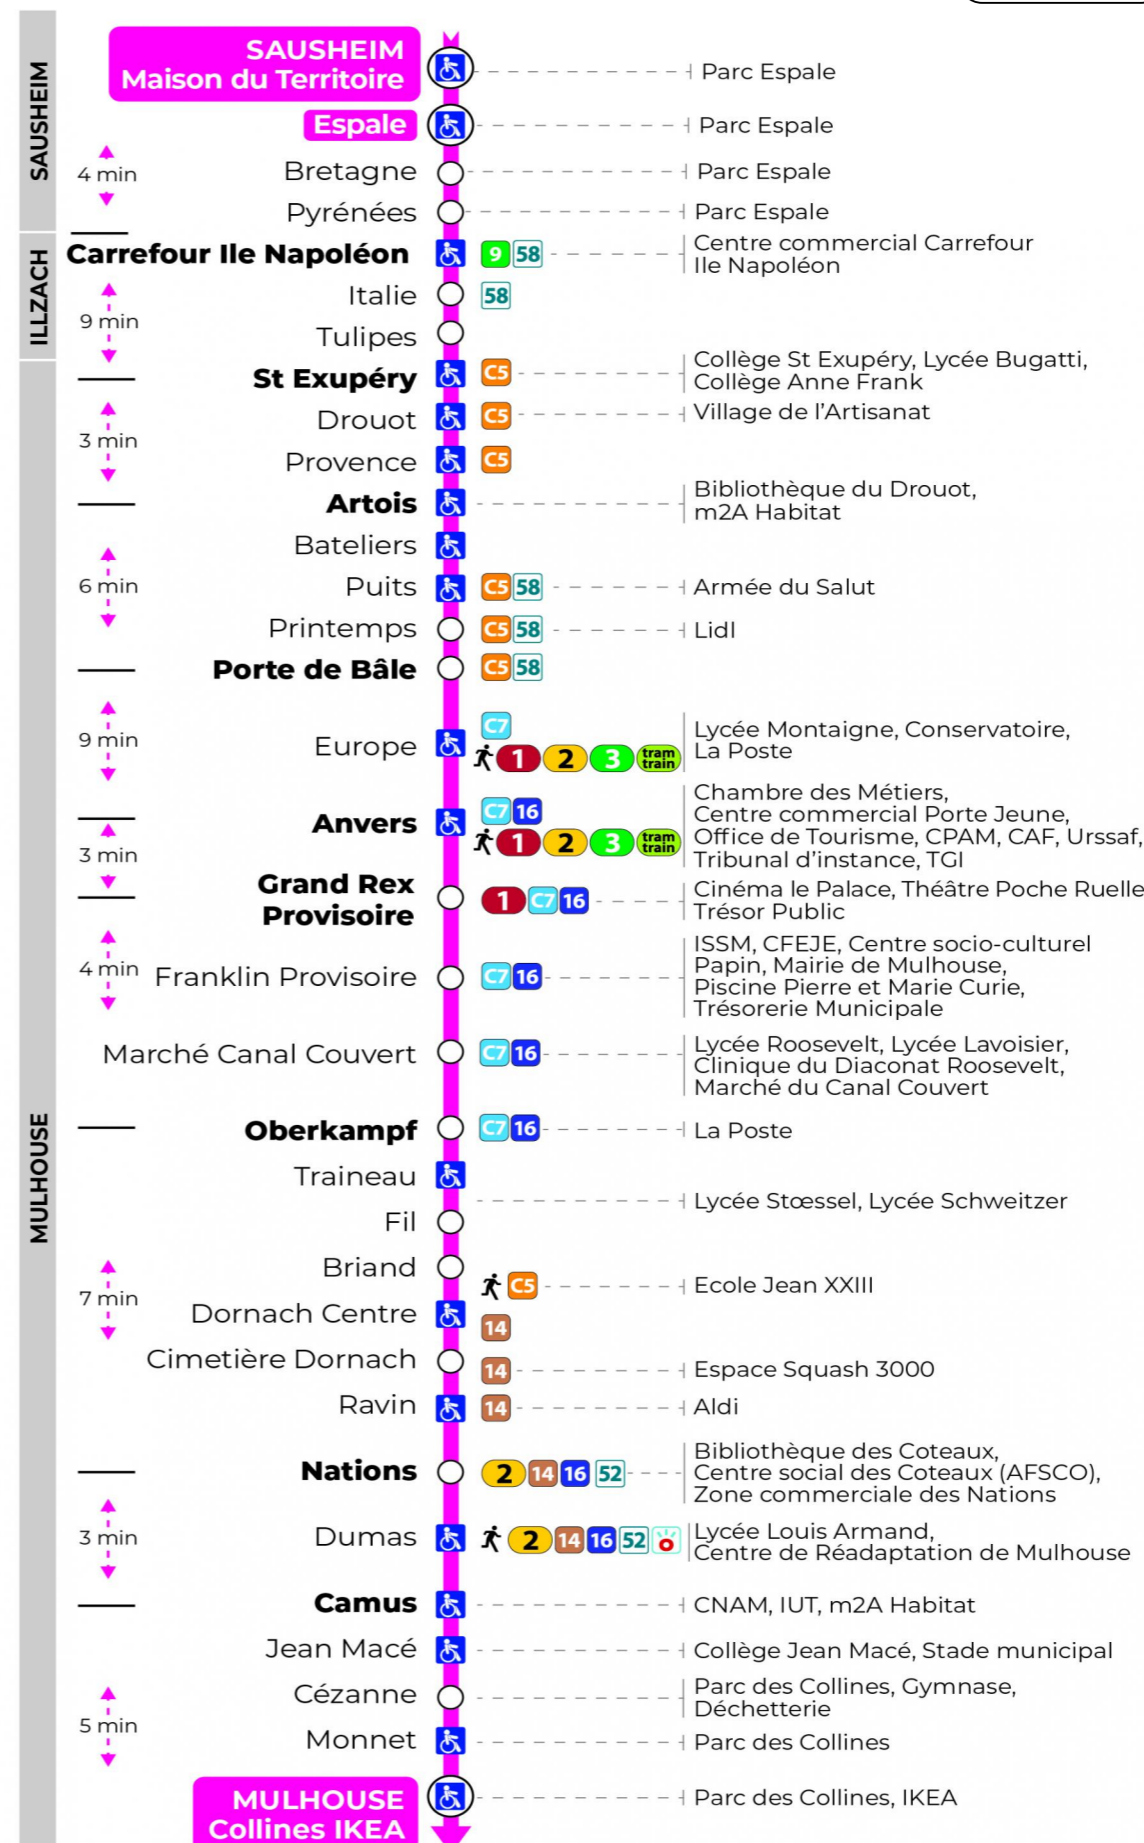

Valables du 29 juin au 1er septembre 2024 inclus

Gültig vom 29. Juni bis zum 1. September 2024
Valid from June 29, to September 1, 2024

Lundi à vendredi

Montag bis Freitag
Monday to Friday

7h	8h	9h	10h	11h	12h	13h	14h	15h	16h	17h	18h	19h
00	12	12	11	11	12	11	11	11	11	11	03	15
28	27	26	26	26	27	26	26	26	26	26	27	
43	42	41	41	41	42	41	41	41	41	41	49	
58	57	56	56	56	57	56	56	56	56			

Arrêt accessible
 Correspondance bus / tram à proximité

Le plus proche
Point de vente
de Sojéa
TABAC LE TOTEM
14 rue Berne
Illzach

Votre bus en direct
Flashez ce QR-Code pour connaître le prochain passage en temps réel