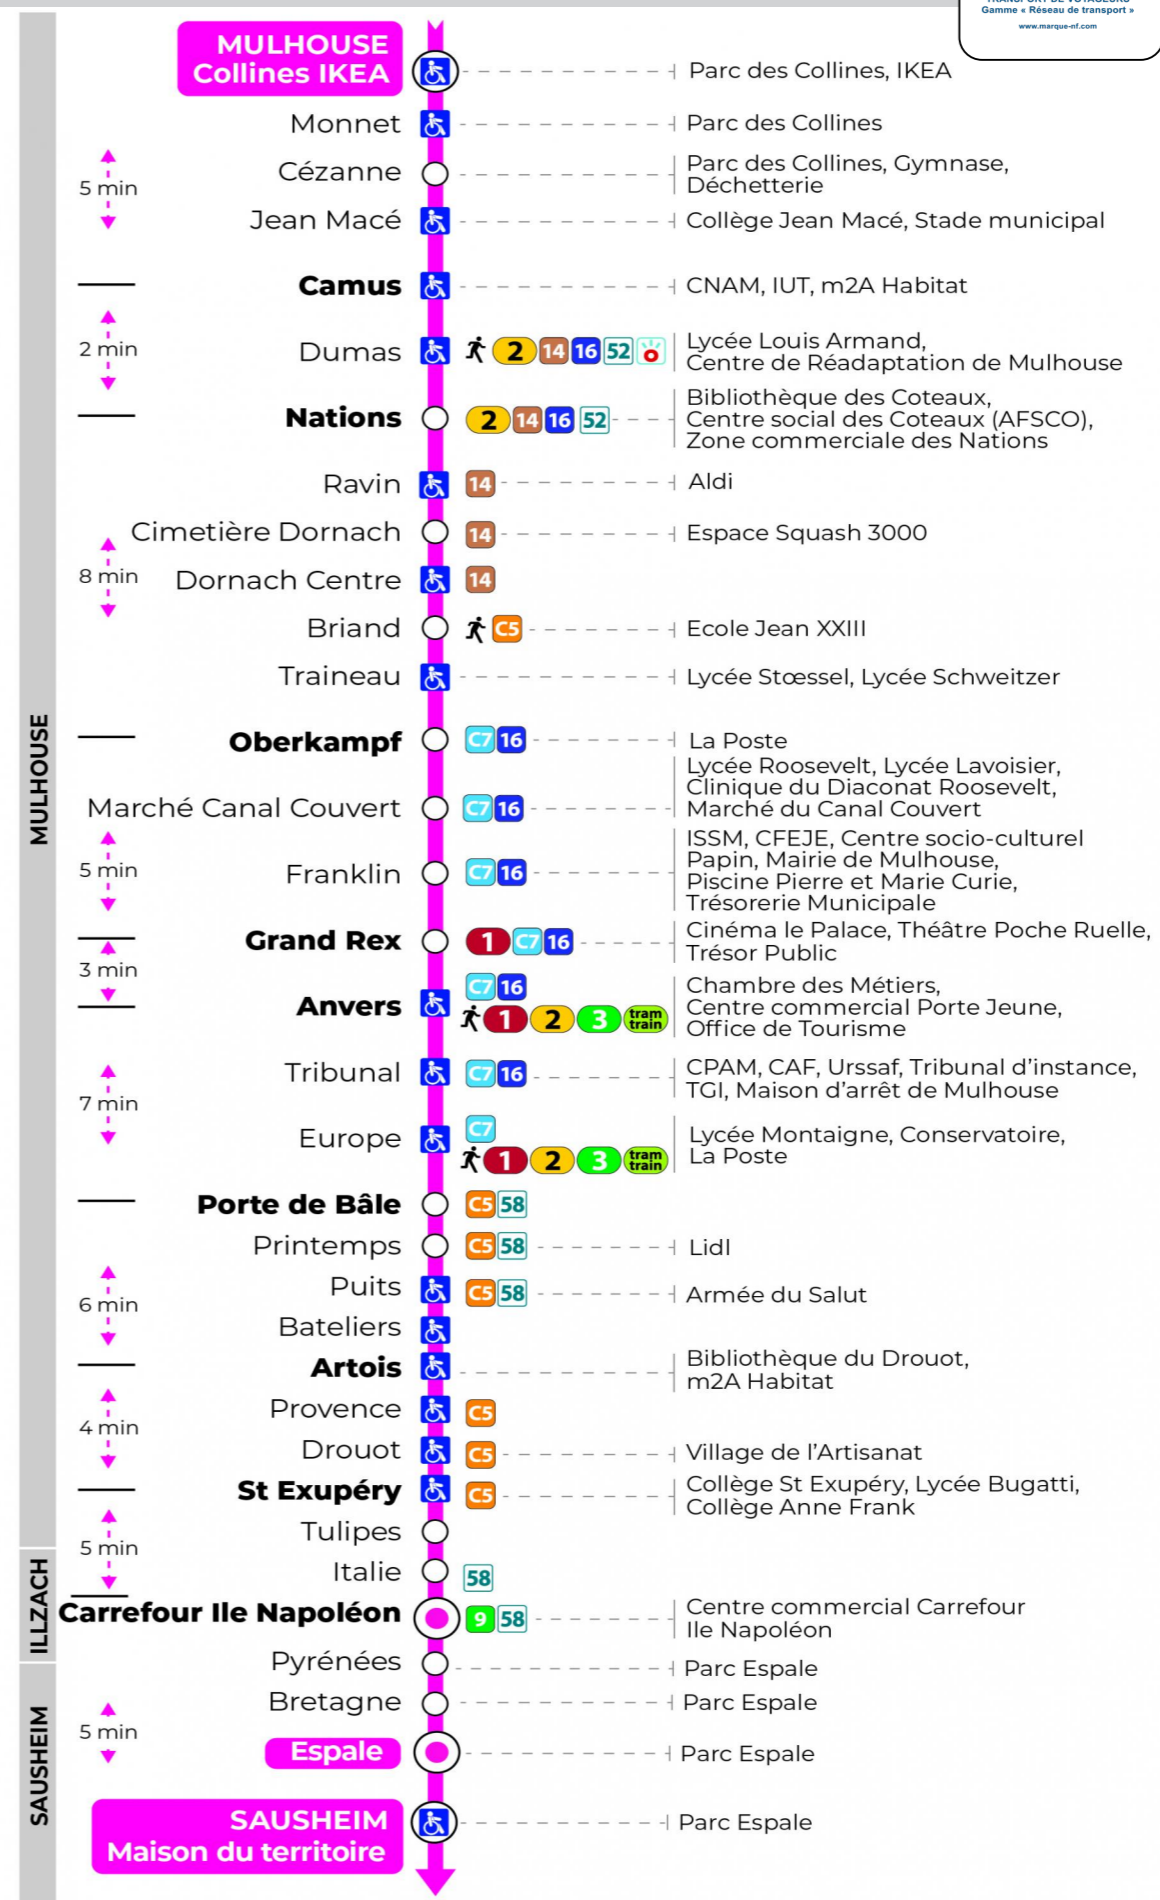

arrêt **ITALIE**

direction **ESPALE / MAISON DU TERRITOIRE**

Valables du 29 juin au 1er septembre 2024 inclus

Gültig vom 29. Juni bis zum 1. September 2024
Valid from June 29, to September 1, 2024

Lundi à vendredi

Montag bis Freitag
Monday to Friday

5h	6h	7h	8h	9h	10h	11h	12h	13h	14h	15h	16h	17h	18h	19h	20h	21h
44^s	11^s	03	01	01	02	04	04	04	04	04	04	04	04	18^s	20^s	19^s
	41	16	16	17	17	19	19	19	19	19	19	19	19	51^s	51^s	43^s
		32	31	32	34	34	34	34	34	34	34	34	34			
		46	46	47	49	49	49	49	49	49	49	49	48			

s : Terminus ESPALE

Samedi

Samstag
Saturday

5h	6h	7h	8h	9h	10h	11h	12h	13h	14h	15h	16h	17h	18h	19h	20h	21h
44^s	11^s	03^s	01^s	01^s	02^s	04^s	04^s	04^s	04^s	04^s	04^s	04^s	04^s	18^s	20^s	19^s
	41^s	16^s	16^s	17^s	17^s	19^s	19^s	19^s	19^s	19^s	19^s	19^s	19^s	51^s	51^s	
		32^s	31^s	32^s	34^s	34^s	34^s	34^s	34^s	34^s	34^s	34^s	34^s			
		46^s	46^s	47^s	49^s	49^s	49^s	49^s	49^s	49^s	49^s	49^s	48^s			

s : Terminus ESPALE

Le plus proche
Point de vente Soléa
TABAC PRESSE DROUOT
16 rue de Provence
Mulhouse

Votre bus en direct
Flashez ce QR-Code pour connaître le prochain passage en temps réel

SAE:1196

(DCM - JUILLET 2024)