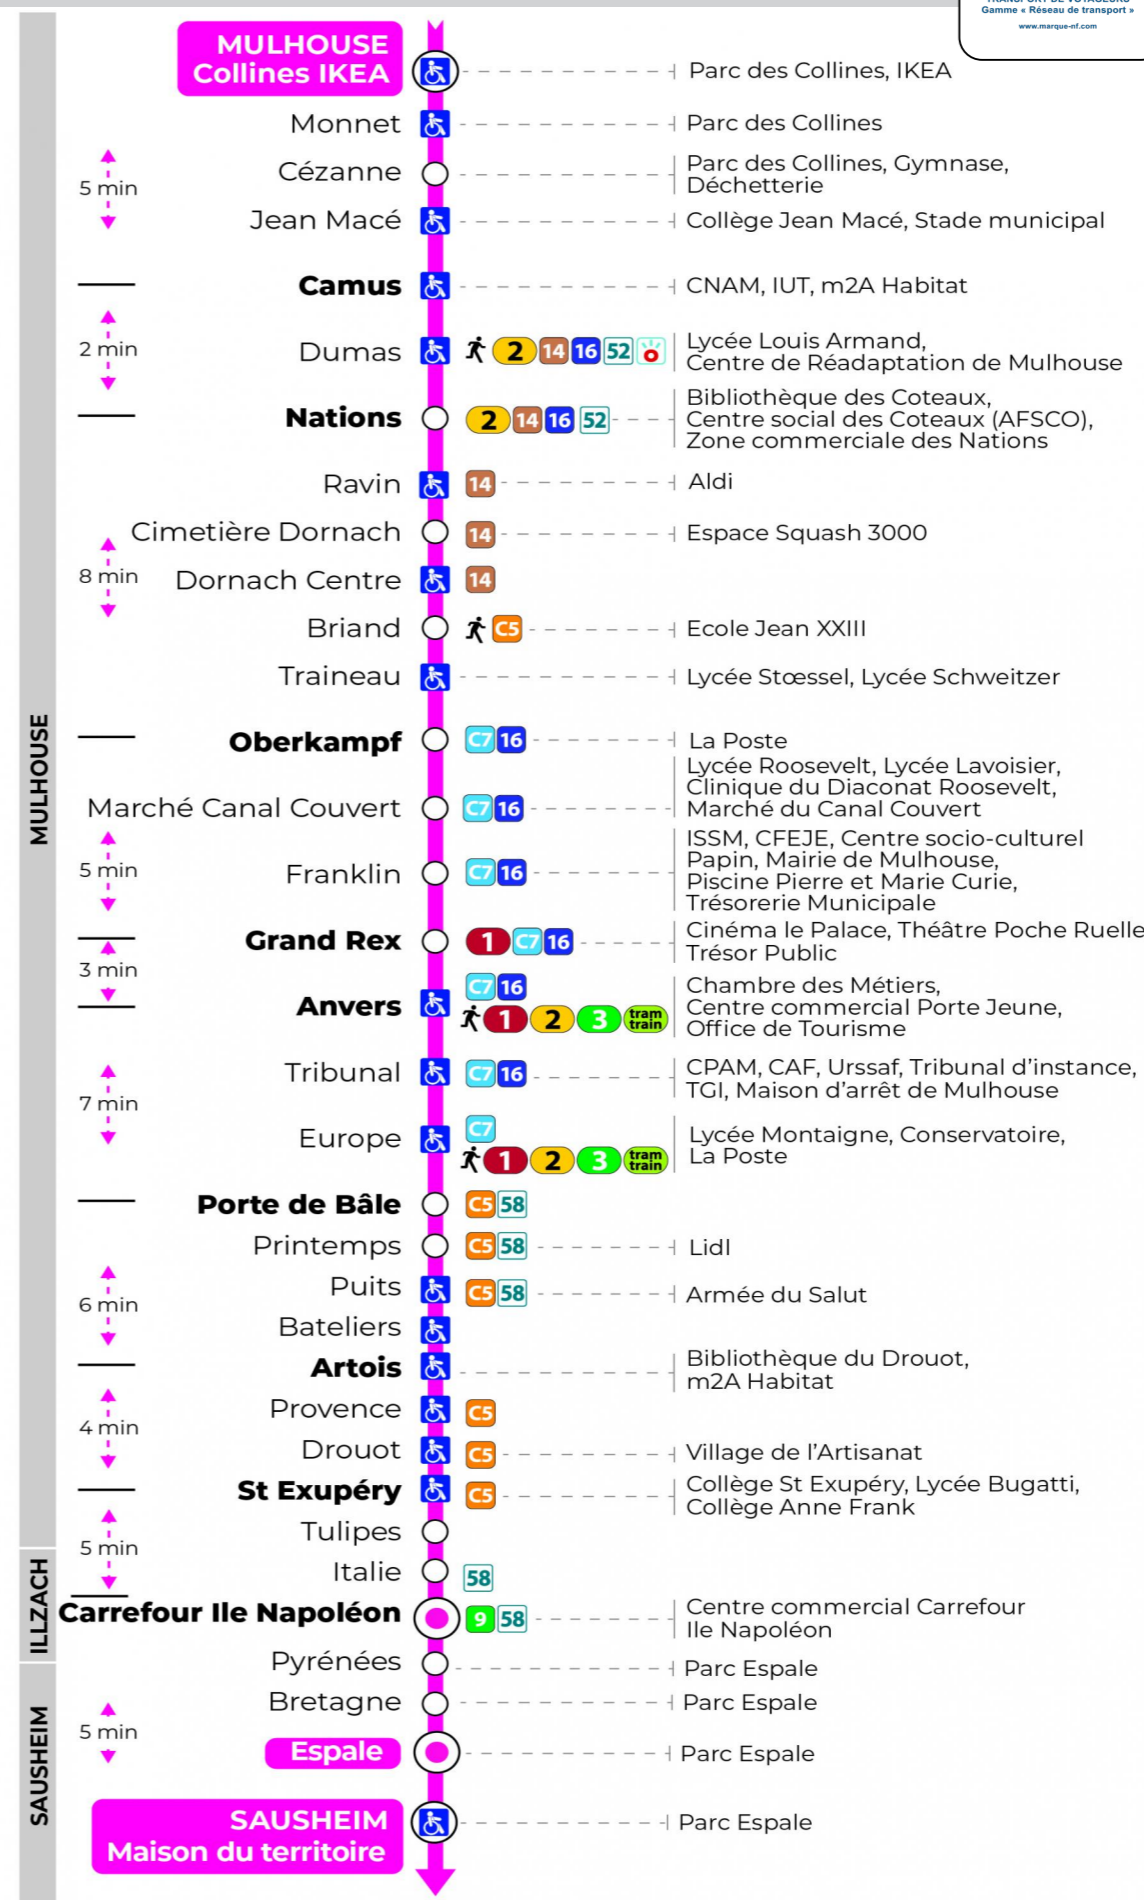

**Valables du 29 juin au 1er septembre 2024 inclus**

Gültig vom 29. Juni bis zum 1. September 2024  
Valid from June 29, to September 1, 2024

**Lundi à vendredi**

Montag bis Freitag  
Monday to Friday

5h	6h	7h	8h	9h	10h	11h	12h	13h	14h	15h	16h	17h	18h	19h	20h	21h
42 <sup>s</sup>	09 <sup>s</sup>	01	14	15	00	02	02	02	02	02	02	02	02	16 <sup>s</sup>	18 <sup>s</sup>	17 <sup>s</sup>
	39	14	29	30	15	17	17	17	17	17	17	17	17	49 <sup>s</sup>	49 <sup>s</sup>	41 <sup>s</sup>
		30	44	45	32	32	32	32	32	32	32	32	32			
		44	59		47	47	47	47	47	47	47	47	46			
		59														

s : Terminus ESPALE

**Samedi**

Samstag  
Saturday

5h	6h	7h	8h	9h	10h	11h	12h	13h	14h	15h	16h	17h	18h	19h	20h	21h
42 <sup>s</sup>	09 <sup>s</sup>	01 <sup>s</sup>	14 <sup>s</sup>	15 <sup>s</sup>	00 <sup>s</sup>	02 <sup>s</sup>	02 <sup>s</sup>	02 <sup>s</sup>	02 <sup>s</sup>	02 <sup>s</sup>	02 <sup>s</sup>	02 <sup>s</sup>	02 <sup>s</sup>	16 <sup>s</sup>	18 <sup>s</sup>	17 <sup>s</sup>
	39 <sup>s</sup>	14 <sup>s</sup>	29 <sup>s</sup>	30 <sup>s</sup>	15 <sup>s</sup>	17 <sup>s</sup>	17 <sup>s</sup>	17 <sup>s</sup>	17 <sup>s</sup>	17 <sup>s</sup>	17 <sup>s</sup>	17 <sup>s</sup>	17 <sup>s</sup>	49 <sup>s</sup>	49 <sup>s</sup>	
		30 <sup>s</sup>	44 <sup>s</sup>	45 <sup>s</sup>	32 <sup>s</sup>	32 <sup>s</sup>	32 <sup>s</sup>	32 <sup>s</sup>	32 <sup>s</sup>	32 <sup>s</sup>	32 <sup>s</sup>	32 <sup>s</sup>	32 <sup>s</sup>			
		44 <sup>s</sup>	59 <sup>s</sup>		47 <sup>s</sup>	47 <sup>s</sup>	47 <sup>s</sup>	47 <sup>s</sup>	47 <sup>s</sup>	47 <sup>s</sup>	47 <sup>s</sup>	47 <sup>s</sup>	46 <sup>s</sup>			
		59 <sup>s</sup>														

s : Terminus ESPALE

**Le plus proche**  
**TABAC PRESSE DROUOT**  
16 rue de Provence  
Mulhouse

**Votre bus en direct**

Flashez ce QR-Code pour connaître le prochain passage en temps réel

Arrêt accessible  
 Correspondance bus / tram à proximité