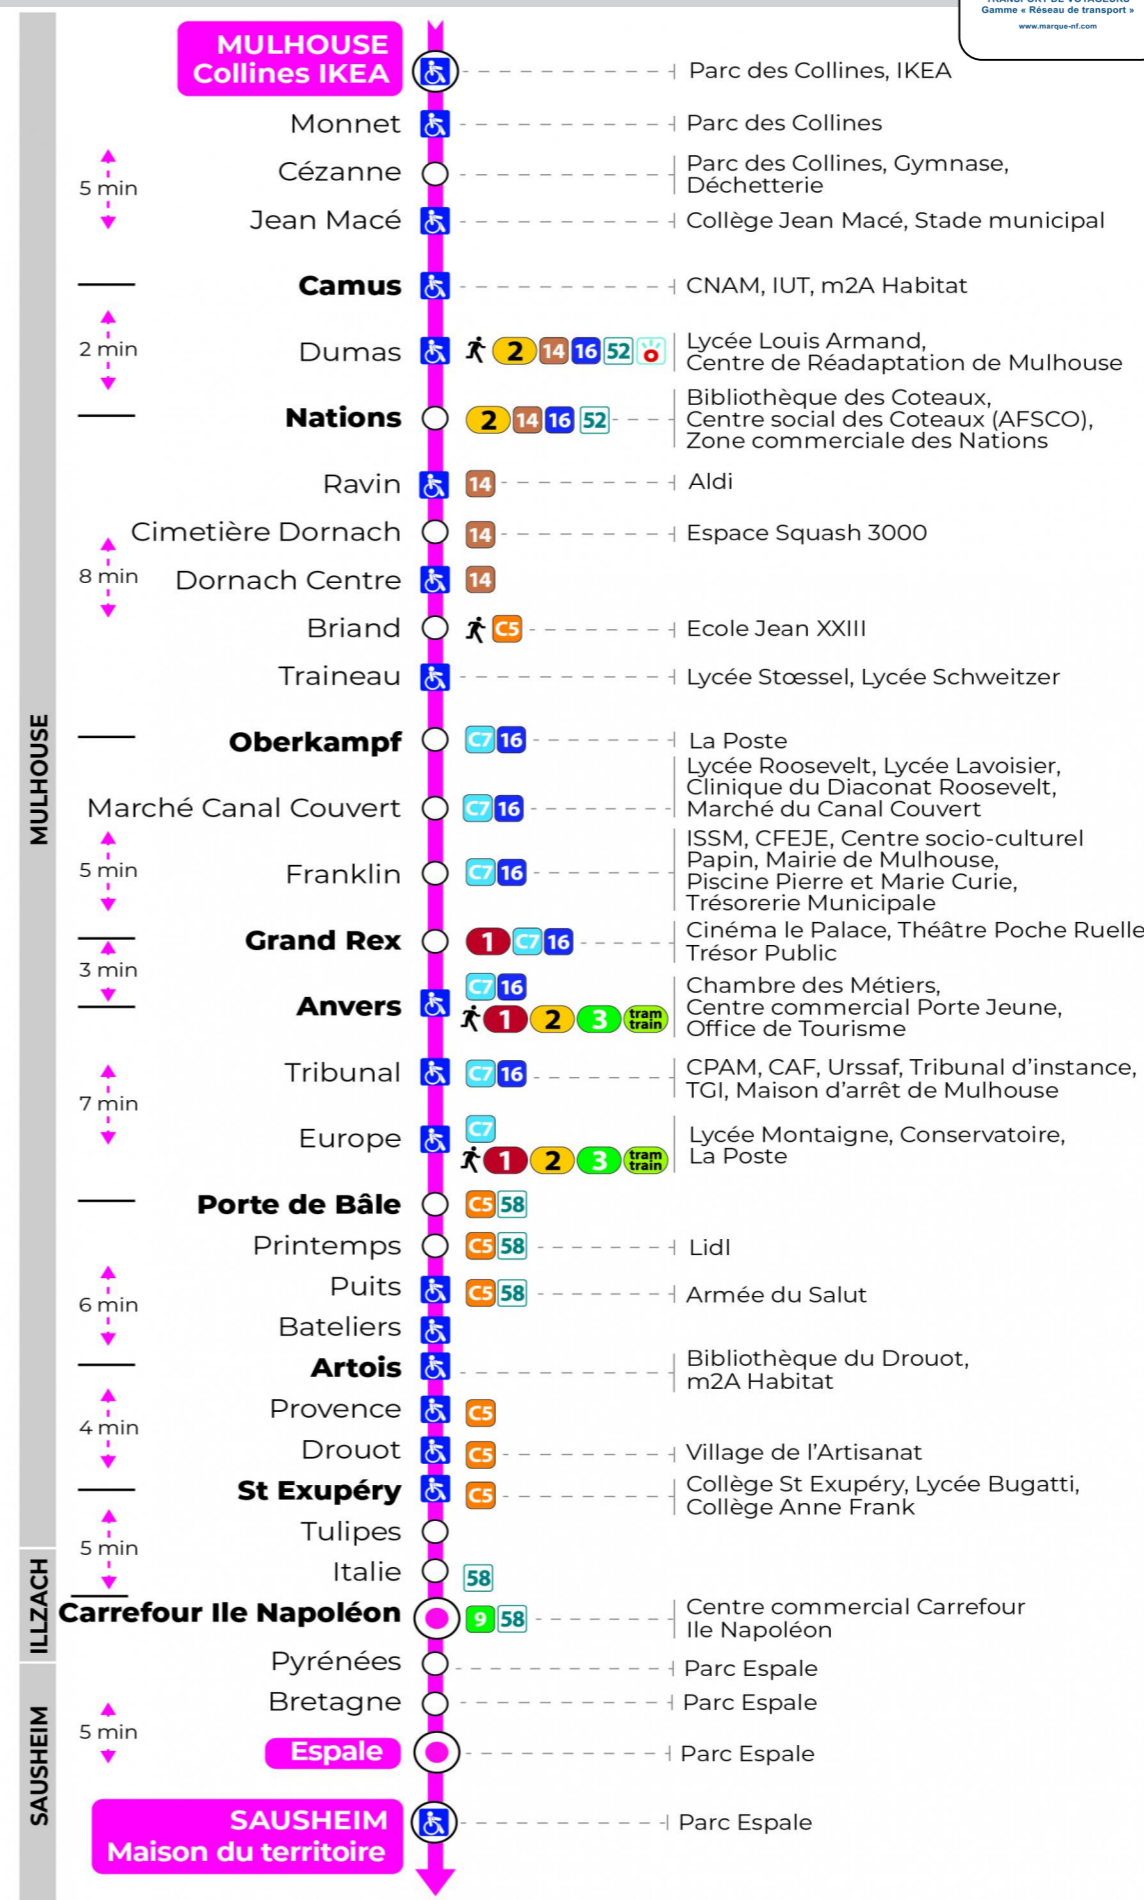

arrêt PORTE DE BAËLE

direction ESPALE / MAISON DU TERRITOIRE

Valables du 29 juin au 1er septembre 2024 inclus

Gültig vom 29. Juni bis zum 1. September 2024
Valid from June 29, to September 1, 2024

Lundi à vendredi

Montag bis Freitag
Monday to Friday

5h	6h	7h	8h	9h	10h	11h	12h	13h	14h	15h	16h	17h	18h	19h	20h	21h
35 ^s	02 ^s	07	07	07	07	09	09	09	09	09	09	09	09	08 ^s	10 ^s	10 ^s
	32	23	22	22	24	24	24	24	24	24	24	24	24	41 ^s	42 ^s	34 ^s
	54	37	37	37	39	39	39	39	39	39	39	39	38			
		52	52	52	54	54	54	54	54	54	54	54				

s : Terminus ESPALE

Samedi

Samstag
Saturday

5h	6h	7h	8h	9h	10h	11h	12h	13h	14h	15h	16h	17h	18h	19h	20h	21h
35 ^s	02 ^s	07 ^s	07 ^s	07 ^s	07 ^s	09 ^s	09 ^s	09 ^s	09 ^s	09 ^s	09 ^s	09 ^s	09 ^s	08 ^s	10 ^s	10 ^s
	32 ^s	23 ^s	22 ^s	22 ^s	24 ^s	24 ^s	24 ^s	24 ^s	24 ^s	24 ^s	24 ^s	24 ^s	24 ^s	41 ^s	42 ^s	
	54 ^s	37 ^s	37 ^s	37 ^s	39 ^s	39 ^s	39 ^s	39 ^s	39 ^s	39 ^s	39 ^s	39 ^s	38 ^s			
		52 ^s	52 ^s	52 ^s	54 ^s	54 ^s	54 ^s	54 ^s	54 ^s	54 ^s	54 ^s	54 ^s				

s : Terminus ESPALE

Le plus proche
Agence Soléa Porte Jeune

Votre bus en direct

Flashez ce QR-Code pour connaître le prochain passage en temps réel

SAE:497

(DCM - JUILLET 2024)