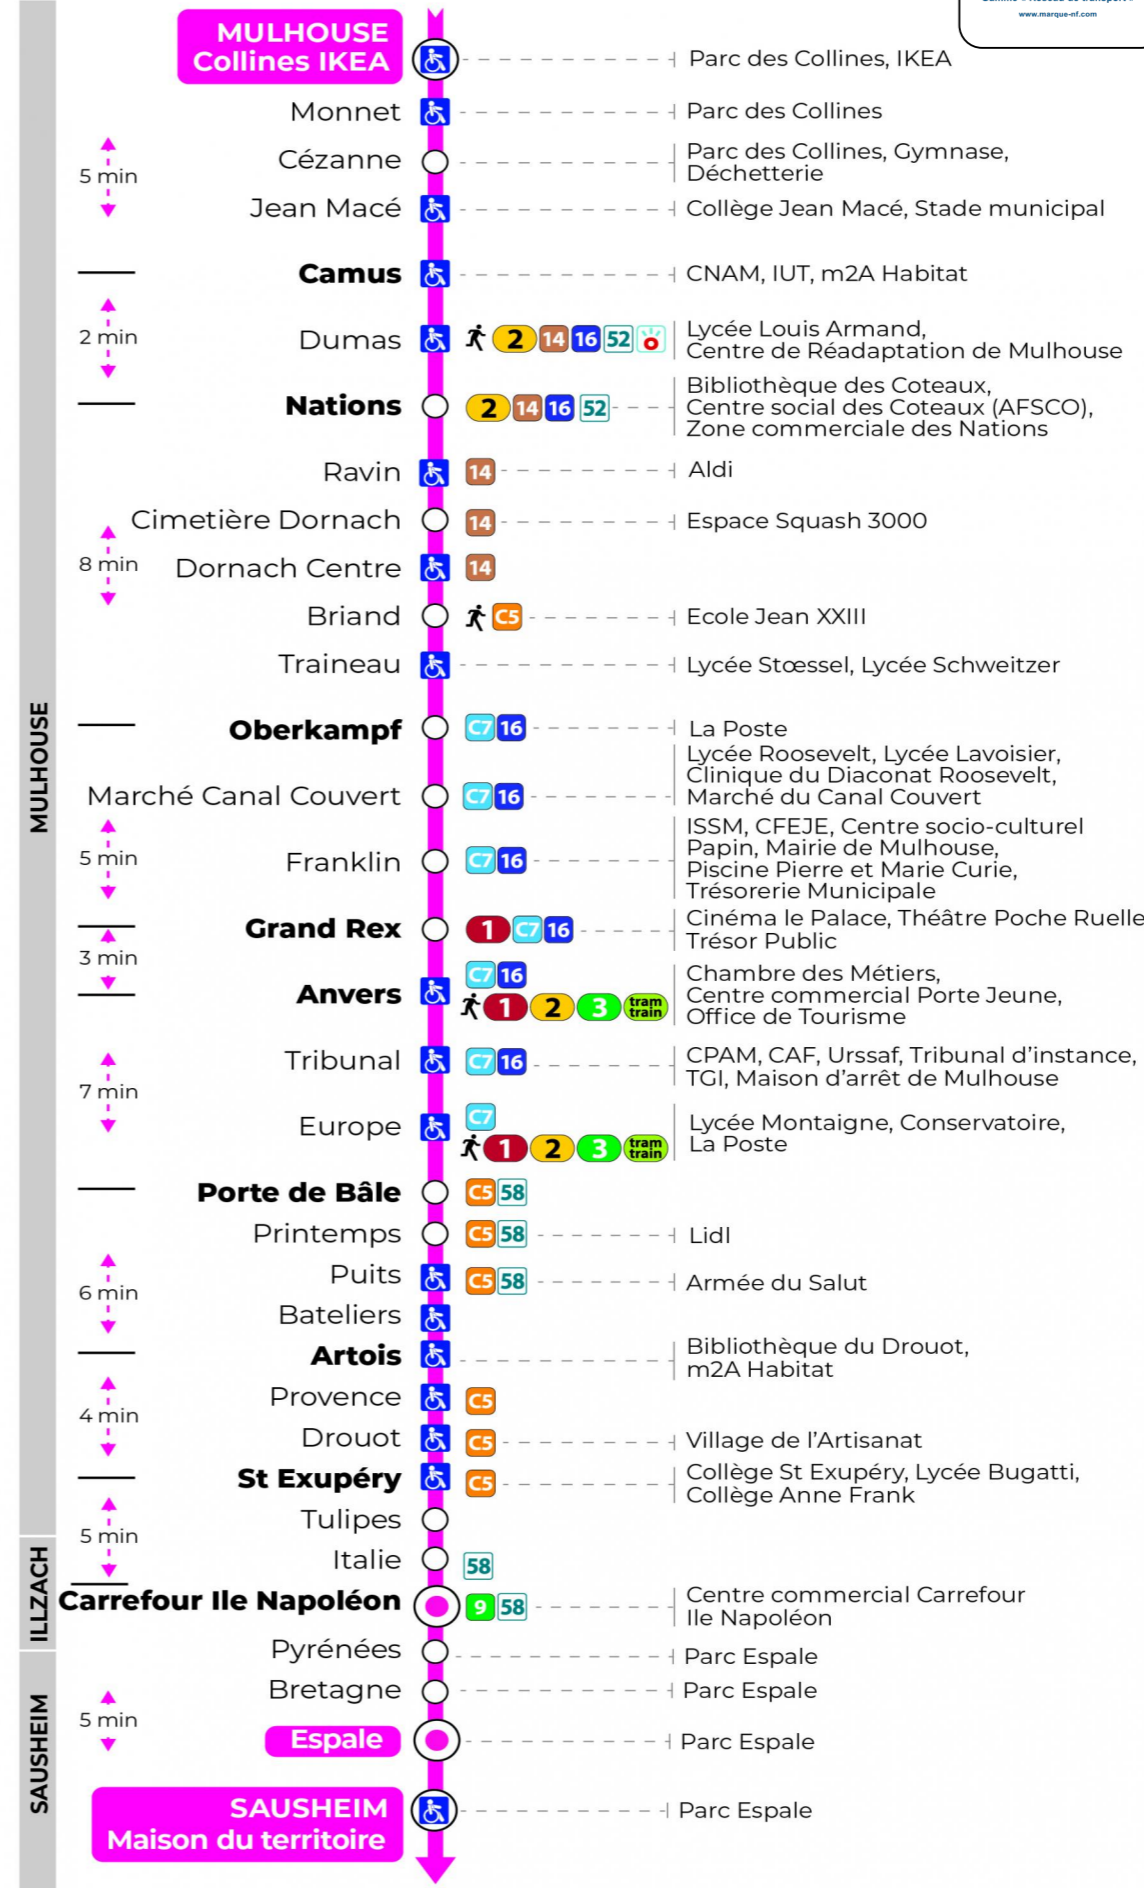

Valables du 29 juin au 1er septembre 2024 inclus

Gültig vom 29. Juni bis zum 1. September 2024
Valid from June 29, to September 1, 2024

Lundi à vendredi

Montag bis Freitag
Monday to Friday

5h	6h	7h	8h	9h	10h	11h	12h	13h	14h	15h	16h	17h	18h	19h	20h	21h
53 ^s	22	13	12	12	12	12	12	12	12	12	12	12	12	31 ^s	00 ^s	00 ^s
	44	27	27	27	27	27	27	27	27	27	27	27	27		32 ^s	24 ^s
	57	42	42	42	42	42	42	42	42	42	42	42	57 ^s			
		57	57	57	57	57	57	57	57	57	57	57				

s : Terminus ESPALE

Samedi

Samstag
Saturday

5h	6h	7h	8h	9h	10h	11h	12h	13h	14h	15h	16h	17h	18h	19h	20h	21h
53 ^s	22 ^s	13 ^s	12 ^s	12 ^s	12 ^s	12 ^s	12 ^s	12 ^s	12 ^s	12 ^s	12 ^s	12 ^s	12 ^s	31 ^s	00 ^s	00 ^s
	44 ^s	27 ^s	27 ^s	27 ^s	27 ^s	27 ^s	27 ^s	27 ^s	27 ^s	27 ^s	27 ^s	27 ^s	27 ^s		32 ^s	
	57 ^s	42 ^s	42 ^s	42 ^s	42 ^s	42 ^s	42 ^s	42 ^s	42 ^s	42 ^s	42 ^s	42 ^s	57 ^s			
		57 ^s	57 ^s	57 ^s	57 ^s	57 ^s	57 ^s	57 ^s	57 ^s	57 ^s	57 ^s	57 ^s				

s : Terminus ESPALE

Le plus proche
TABAC FRANKLIN
29, rue Franklin
Mulhouse

Votre bus en direct

Flashez ce QR-Code pour connaître le prochain passage en temps réel

SAE:241

Arrêt accessible
Correspondance bus / tram à proximité