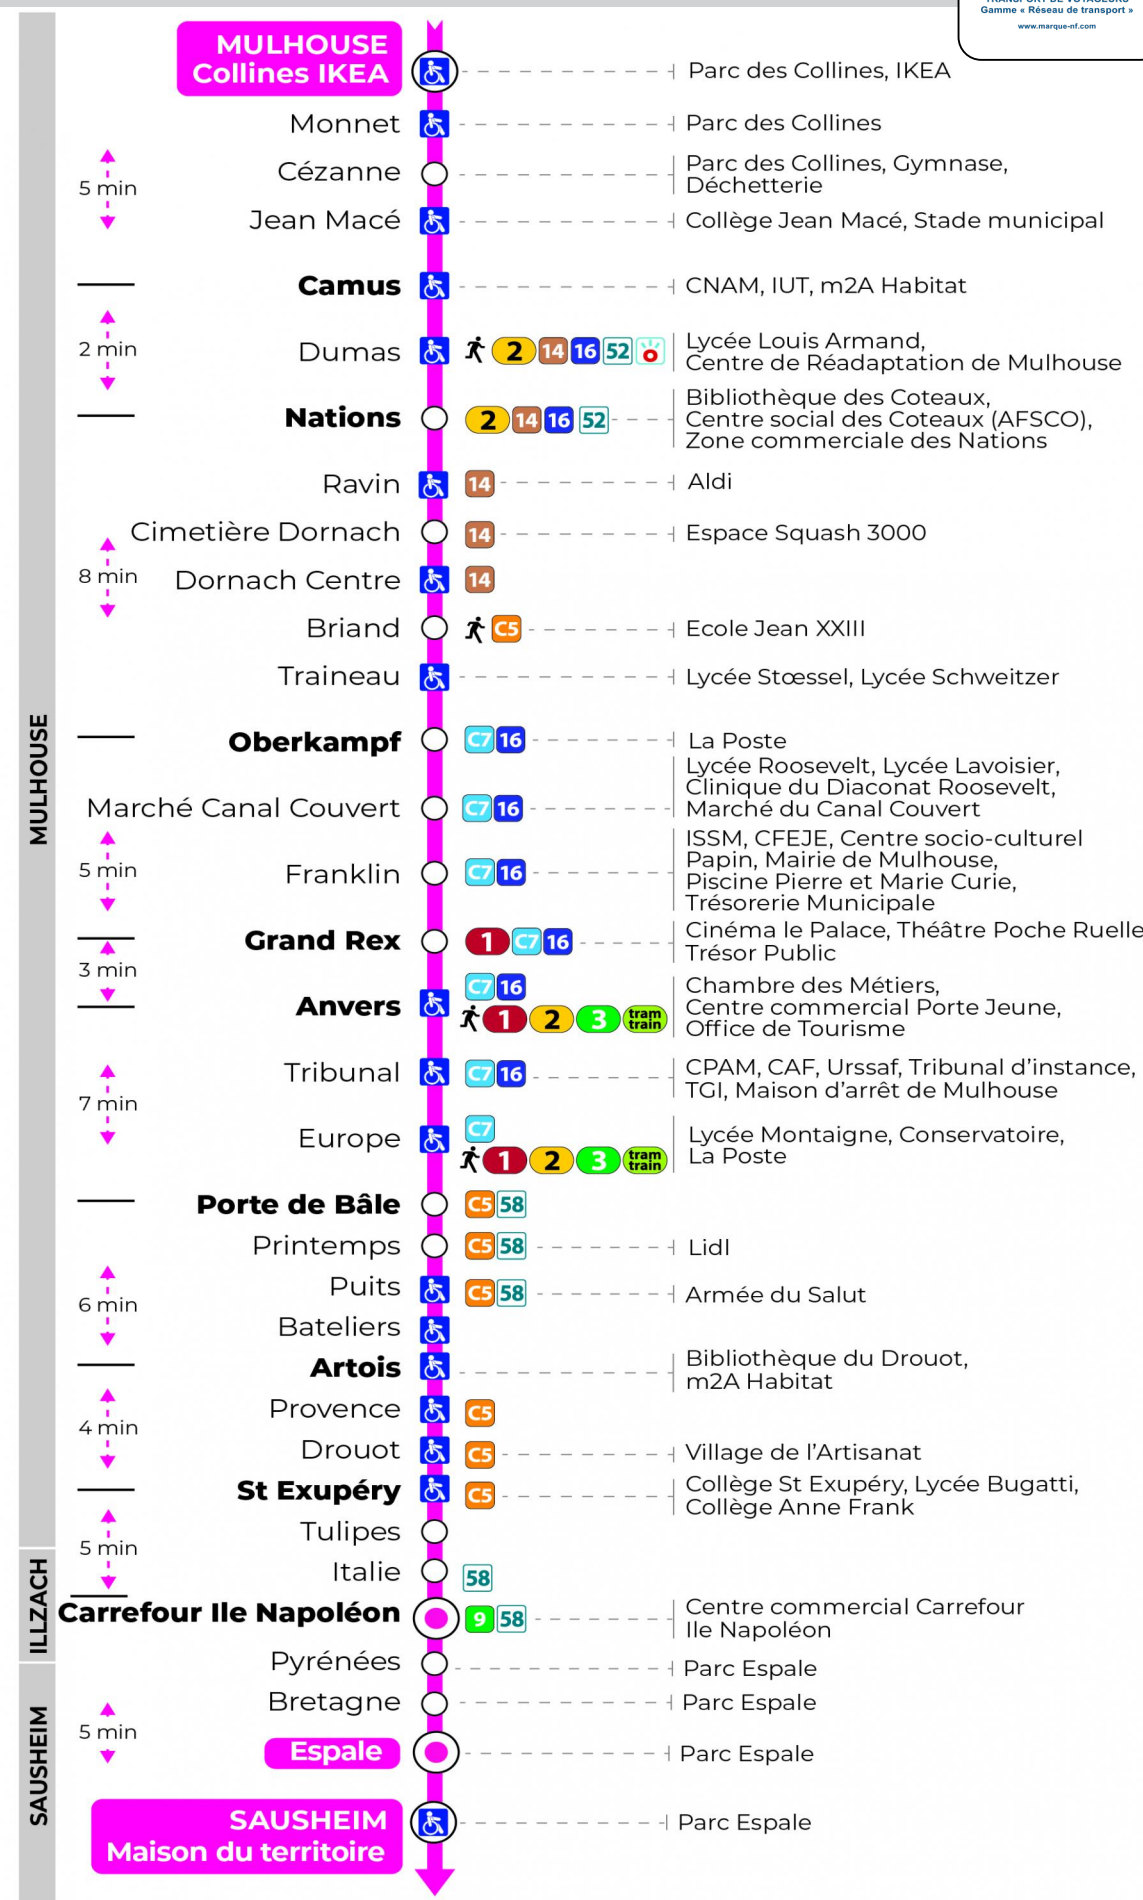

arrêt MARCHÉ CANAL COUVERT

direction ESPALE / MAISON DU TERRITOIRE

Valables du 29 juin au 1er septembre 2024 inclus

Gültig vom 29. Juni bis zum 1. September 2024
Valid from June 29, to September 1, 2024

Lundi à vendredi

Montag bis Freitag
Monday to Friday

5h	6h	7h	8h	9h	10h	11h	12h	13h	14h	15h	16h	17h	18h	19h	20h	21h
52 ^s	21	12	10	10	10	10	10	10	10	10	10	10	10	29 ^s	31 ^s	23 ^s
	43	26	25	25	25	25	25	25	25	25	25	25	25	58 ^s	59 ^s	
	56	41	40	40	40	40	40	40	40	40	40	40	55 ^s			
		56	55	55	55	55	55	55	55	55	55	55				

s : Terminus ESPALE

Samedi

Samstag
Saturday

5h	6h	7h	8h	9h	10h	11h	12h	13h	14h	15h	16h	17h	18h	19h	20h
52 ^s	21 ^s	12 ^s	10 ^s	10 ^s	10 ^s	10 ^s	10 ^s	10 ^s	10 ^s	10 ^s	10 ^s	10 ^s	10 ^s	29 ^s	31 ^s
	43 ^s	26 ^s	25 ^s	25 ^s	25 ^s	25 ^s	25 ^s	25 ^s	25 ^s	25 ^s	25 ^s	25 ^s	25 ^s	58 ^s	59 ^s
	56 ^s	41 ^s	40 ^s	40 ^s	40 ^s	40 ^s	40 ^s	40 ^s	40 ^s	40 ^s	40 ^s	40 ^s	40 ^s	55 ^s	
		56 ^s	55 ^s	55 ^s	55 ^s	55 ^s	55 ^s	55 ^s	55 ^s	55 ^s	55 ^s	55 ^s	55 ^s		

s : Terminus ESPALE

Le plus proche
TABAC DU MARCHÉ
4 avenue Aristide Briand
Mulhouse

Votre bus en direct

Flashez ce QR-Code pour connaître le prochain passage en temps réel

SAE:1208

(DCM - JUILLET 2024)