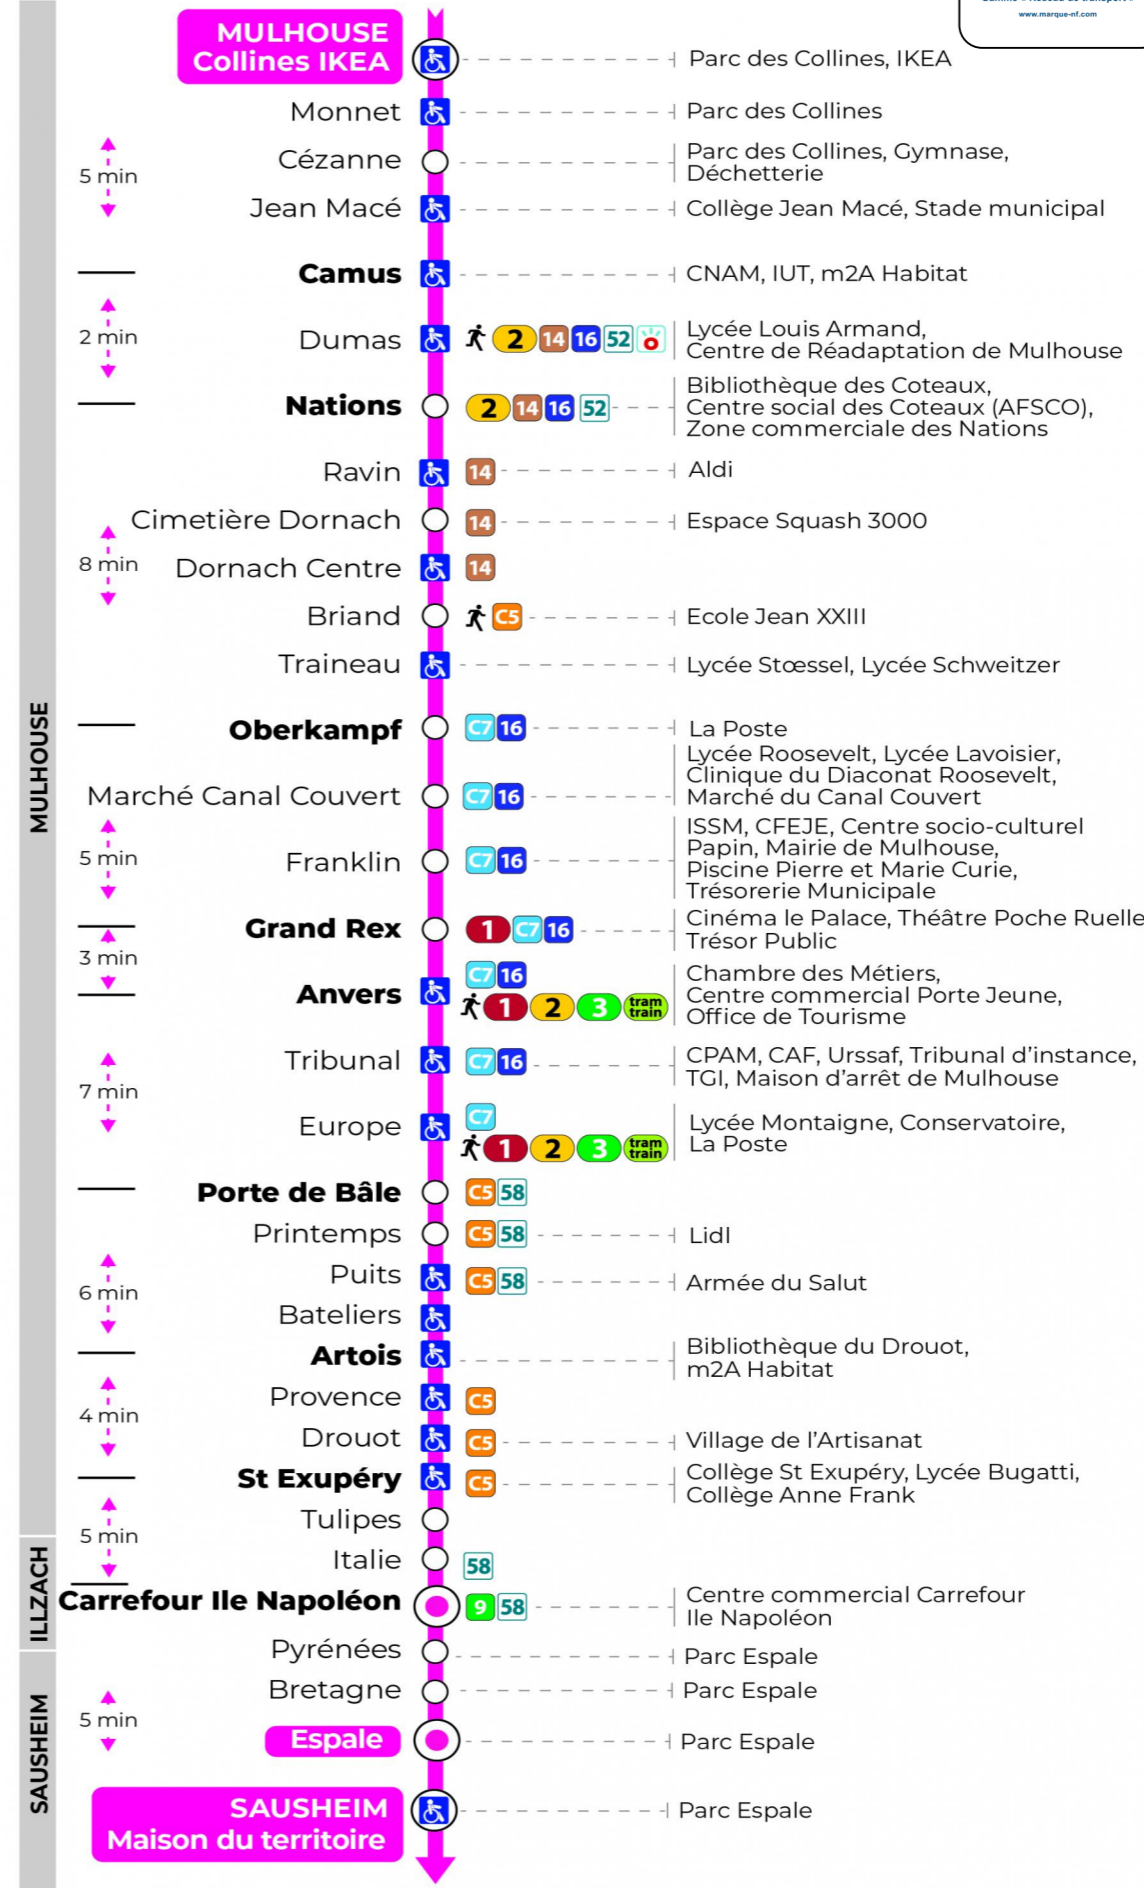

**Valables du 29 juin au 1er septembre 2024 inclus**

Gültig vom 29. Juni bis zum 1. September 2024  
Valid from June 29, to September 1, 2024

**Lundi à vendredi**

Montag bis Freitag  
Monday to Friday

5h	6h	7h	8h	9h	10h	11h	12h	13h	14h	15h	16h	17h	18h	19h	20h	21h
51 <sup>s</sup>	20	11	09	09	09	09	09	09	09	09	09	09	09	28 <sup>s</sup>	30 <sup>s</sup>	22 <sup>s</sup>
	42	25	24	24	24	24	24	24	24	24	24	24	24	57 <sup>s</sup>	58 <sup>s</sup>	
	55	40	39	39	39	39	39	39	39	39	39	39	54 <sup>s</sup>			
		55	54	54	54	54	54	54	54	54	54	54				

s : Terminus ESPALE

**Samedi**

Samstag  
Saturday

5h	6h	7h	8h	9h	10h	11h	12h	13h	14h	15h	16h	17h	18h	19h	20h
51 <sup>s</sup>	20 <sup>s</sup>	11 <sup>s</sup>	09 <sup>s</sup>	09 <sup>s</sup>	09 <sup>s</sup>	09 <sup>s</sup>	09 <sup>s</sup>	09 <sup>s</sup>	09 <sup>s</sup>	09 <sup>s</sup>	09 <sup>s</sup>	09 <sup>s</sup>	09 <sup>s</sup>	28 <sup>s</sup>	30 <sup>s</sup>
	42 <sup>s</sup>	25 <sup>s</sup>	24 <sup>s</sup>	24 <sup>s</sup>	24 <sup>s</sup>	24 <sup>s</sup>	24 <sup>s</sup>	24 <sup>s</sup>	24 <sup>s</sup>	24 <sup>s</sup>	24 <sup>s</sup>	24 <sup>s</sup>	24 <sup>s</sup>	57 <sup>s</sup>	58 <sup>s</sup>
	55 <sup>s</sup>	40 <sup>s</sup>	39 <sup>s</sup>	39 <sup>s</sup>	39 <sup>s</sup>	39 <sup>s</sup>	39 <sup>s</sup>	39 <sup>s</sup>	39 <sup>s</sup>	39 <sup>s</sup>	39 <sup>s</sup>	39 <sup>s</sup>	39 <sup>s</sup>	54 <sup>s</sup>	
		55 <sup>s</sup>	54 <sup>s</sup>	54 <sup>s</sup>	54 <sup>s</sup>	54 <sup>s</sup>	54 <sup>s</sup>	54 <sup>s</sup>	54 <sup>s</sup>	54 <sup>s</sup>	54 <sup>s</sup>	54 <sup>s</sup>	54 <sup>s</sup>		

s : Terminus ESPALE

**Le plus proche**  
**TABAC MICHEL**  
58, avenue Aristide Briand  
Mulhouse

**Votre bus en direct**

Flashez ce QR-Code pour connaître le prochain passage en temps réel

Arrêt accessible  
 Correspondance bus / tram à proximité